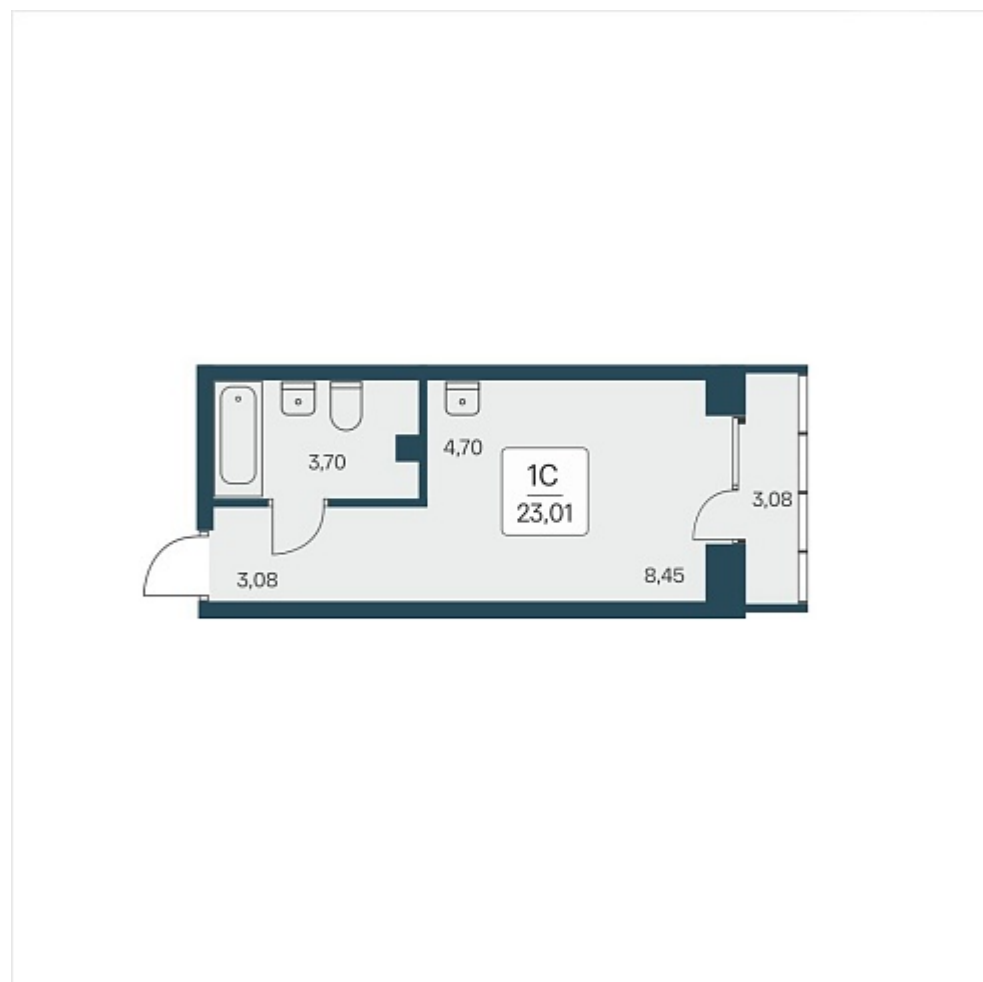

РАСЦВЕТАЙ

+7 383 255 88 22

Ежедневно 9:00 - 19:00

Расцветай на Дуси Ковальчук

План этажа

Характеристика

1-комнатная квартира-студия

5 650 000 ₽
245 545 ₽/м²

Дом	1
Номер квартиры	183
Площадь	23.01
Этаж	12
Название проекта	Расцветай на Дуси Ковальчук
Стадия строительства	Строится

Планировка квартиры

Дом комфорт-класса «Расцветай на Дуси Ковальчук» расположен в Заельцовском районе, в одной из самых перспективных локаций города — между Ельцовским парком и улицей Дуси Ковальчук.