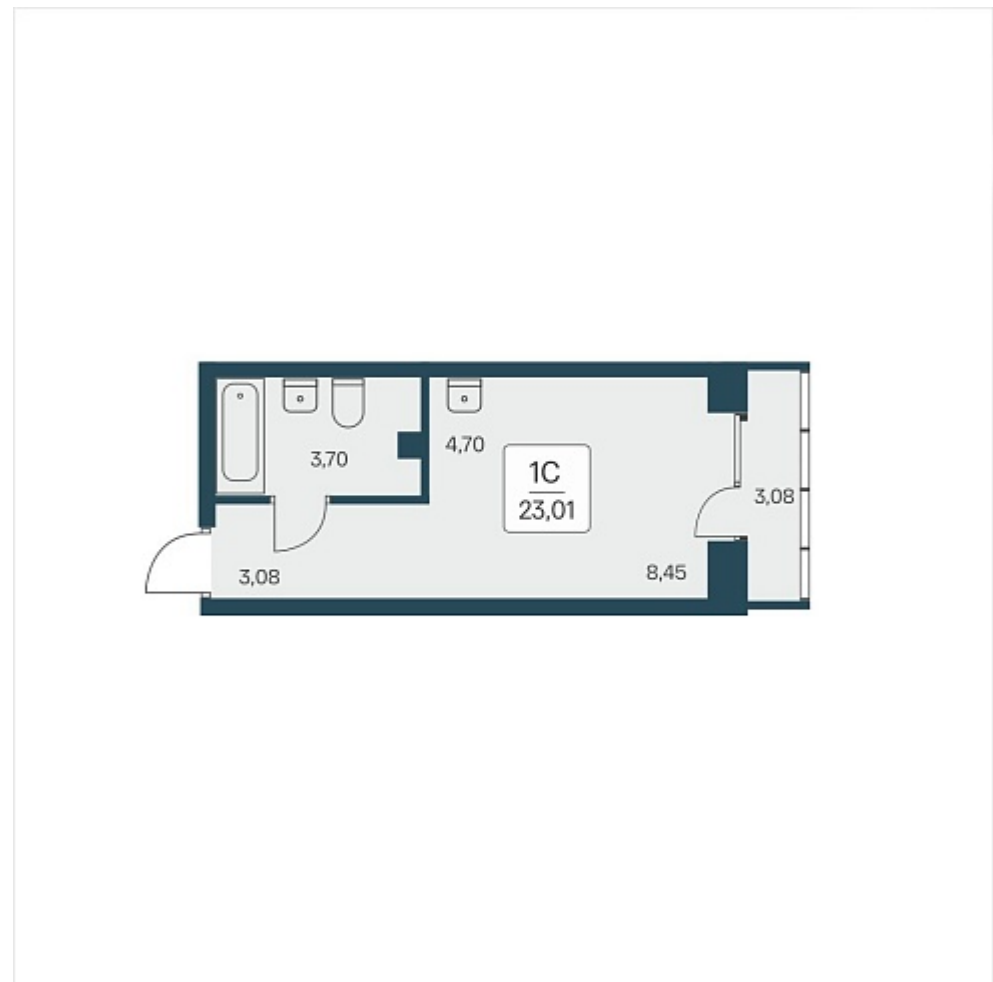

Планировка квартиры

Дом комфорт-класса «Расцветай на Дуси Ковальчук» расположен в Заельцовском районе, в одной из самых перспективных локаций города — между Ельцовским парком и улицей Дуси Ковальчук. Концепция предполагает единый архитектурный ансамбль, соеди...

[Смотреть на сайте](#)

Отсканируйте Qr-код
и посмотрите планировки на сайте gkrasцветай.рф