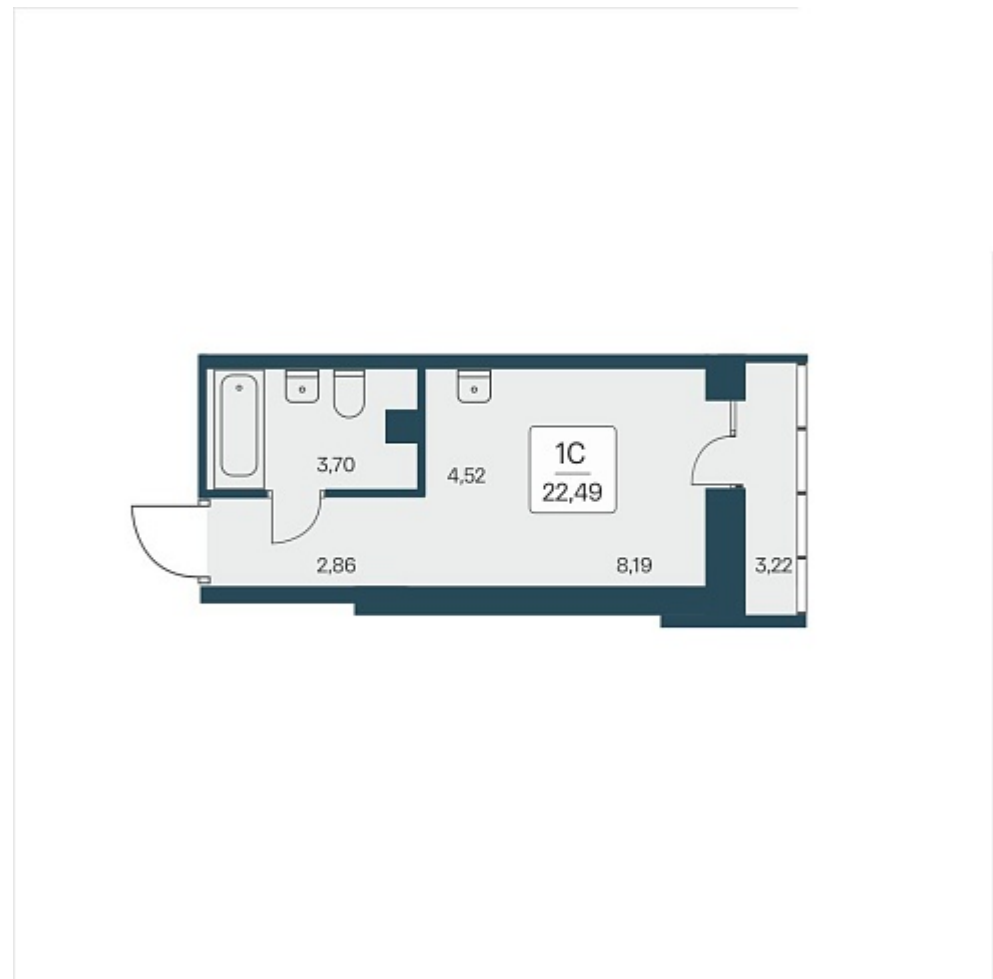

Планировка квартиры