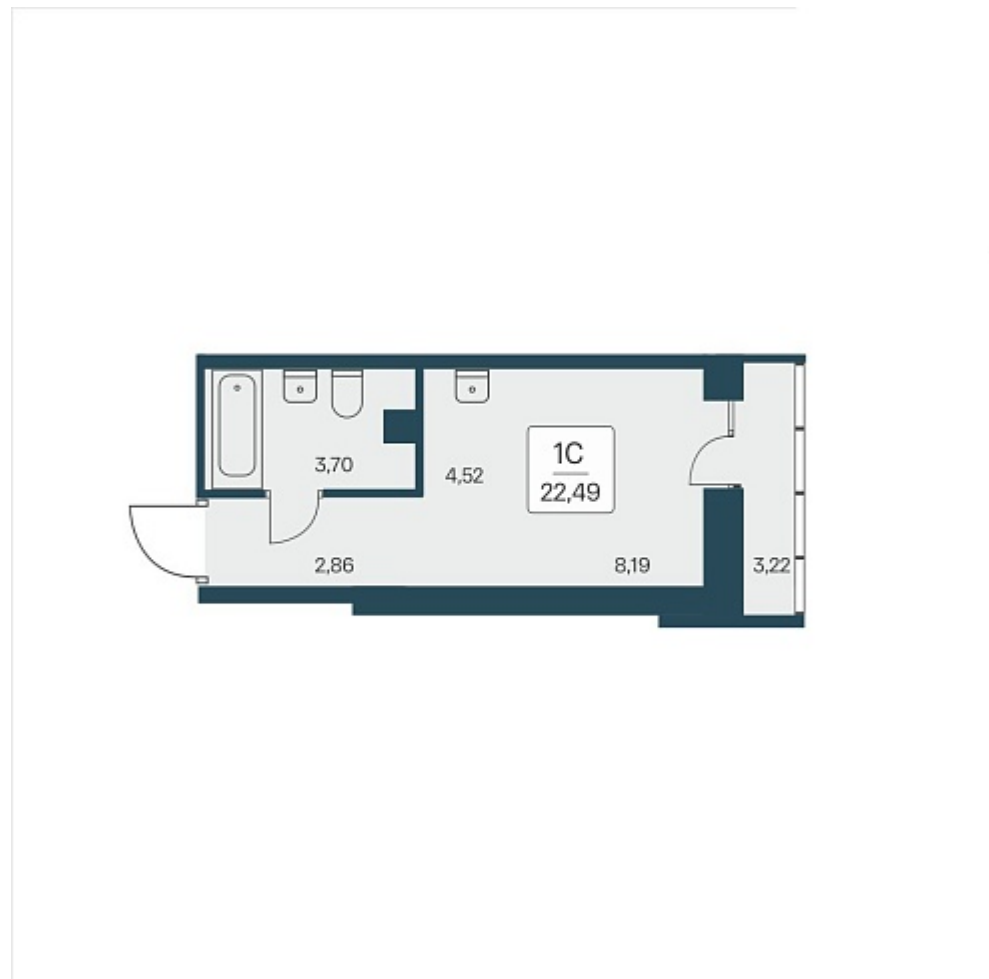

РАСЦВЕТАЙ

+7 383 255 88 22

Ежедневно 9:00 - 19:00

Расцветай на Дуси Ковальчук

План этажа

Характеристика

1-комнатная квартира-студия

5 550 000 ₽
246 776 ₽/м²

Дом	1
Номер квартиры	168
Площадь	22.49
Этаж	11
Название проекта	Расцветай на Дуси Ковальчук
Стадия строительства	Строится

Планировка квартиры

Дом комфорт-класса «Расцветай на Дуси Ковальчук» расположен в Заельцовском районе, в одной из самых перспективных локаций города — между Ельцовским парком и улицей Дуси Ковальчук. Концепция предполагает единый архитектурный ансамбль, соеди...