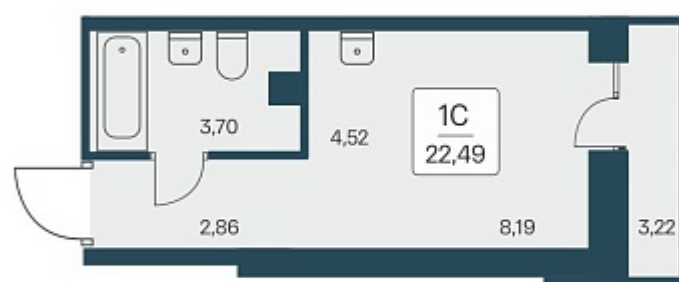

РАСЦВЕТАЙ

+7 383 255 88 22

Ежедневно 9:00 - 19:00

Расцветай на Дуси Ковальчук

План этажа

Характеристика

1-комнатная квартира-студия

5 550 000 ₽
246 776 ₽/м²

Дом	1
Номер квартиры	152
Площадь	22.49
Этаж	10
Название проекта	Расцветай на Дуси Ковальчук
Стадия строительства	Строится

Планировка квартиры

Дом комфорт-класса «Расцветай на Дуси Ковальчук» расположен в Заельцовском районе, в одной из самых перспективных локаций города — между Ельцовским парком и улицей Дуси Ковальчук.