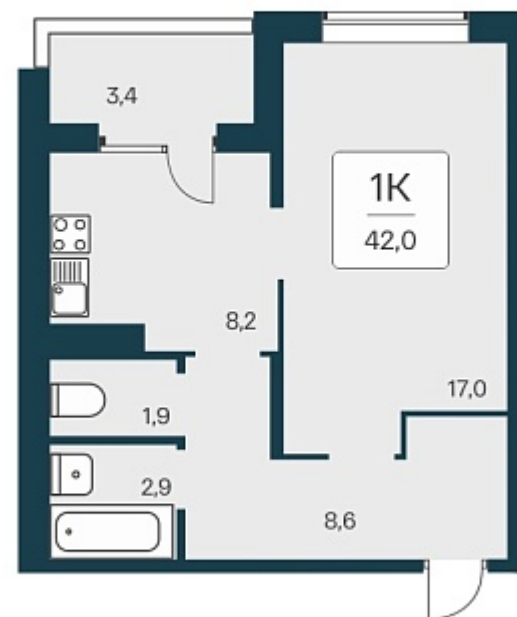

Квартал возводится в Кировском районе на ул. Сибиряков-Гвардейцев, в 10 минутах от СТЦ Мега. В окружении квартала две лесные аллеи, с дорожками для прогулок. В шаговой доступности, несколько зеленых скверов, большой парк, 7 школ, детские са...

[Смотреть на сайте](#)

Отсканируйте Qr-код
и посмотрите планировки на сайте грасцветай.рф