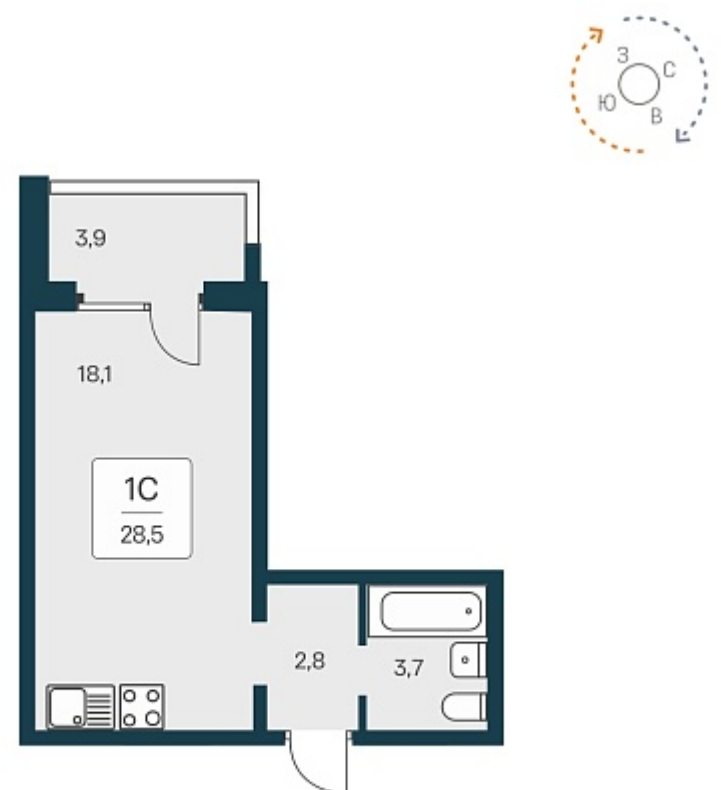

РАСЦВЕТАЙ

+7 383 255 88 22

Ежедневно 9:00 - 19:00

Квартал Сосновый Бор

План этажа

Характеристика

1-комнатная квартира-студия

3 000 000 ₽
105 263 ₽/м²

Дом	1
Номер квартиры	130
Площадь	28.5
Этаж	12
Название проекта	Квартал Сосновый Бор
Стадия строительства	Сдан

Планировка квартиры

Квартал «Сосновый бор» расположен у самого побережья реки, в тихой местности, окруженный природой и свежим воздухом. В шаговой доступности школа, детский сад, магазины, остановка общественного транспорта. Квартал состоит из семи 17-этажных ...