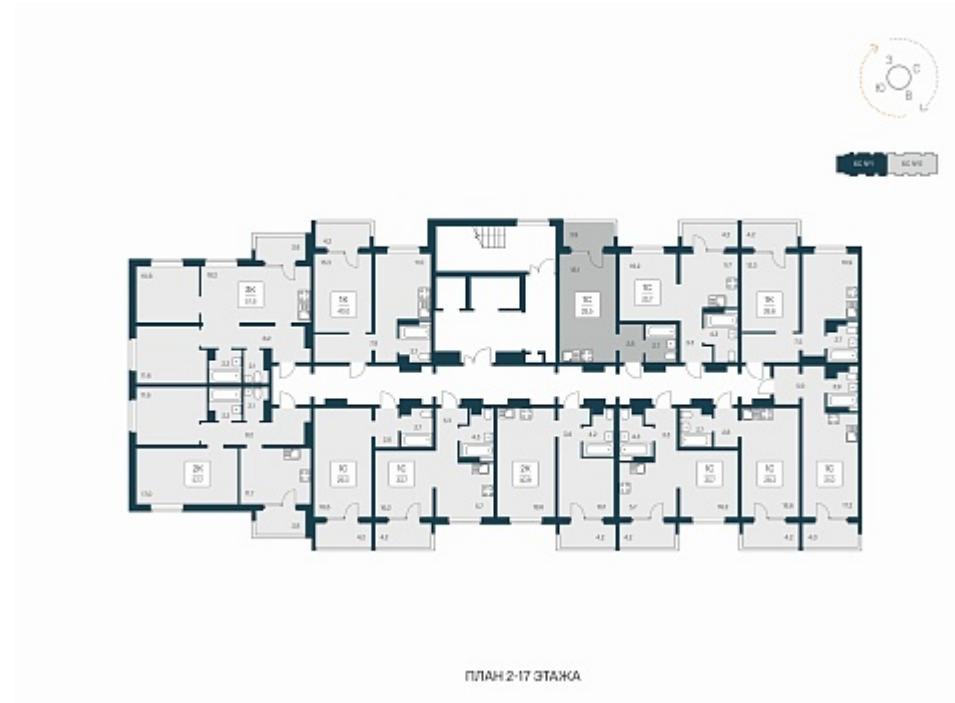

РАСЦВЕТАЙ

+7 383 255 88 22

Ежедневно 9:00 - 19:00

Квартал Сосновый Бор

План этажа

Характеристика

1-комнатная квартира-студия

3 000 000 ₽
105 263 ₽/м²

Дом	1
Номер квартиры	130
Площадь	28.5
Этаж	12
Название проекта	Квартал Сосновый Бор
Стадия строительства	Сдан

Планировка квартиры

Квартал «Сосновый бор» расположен у самого побережья реки, в тихой местности, окруженный природой и свежим воздухом. В шаговой доступности школа, детский сад, магазины, остановка общественного транспорта. Квартал состоит из семи 17-этажных ...