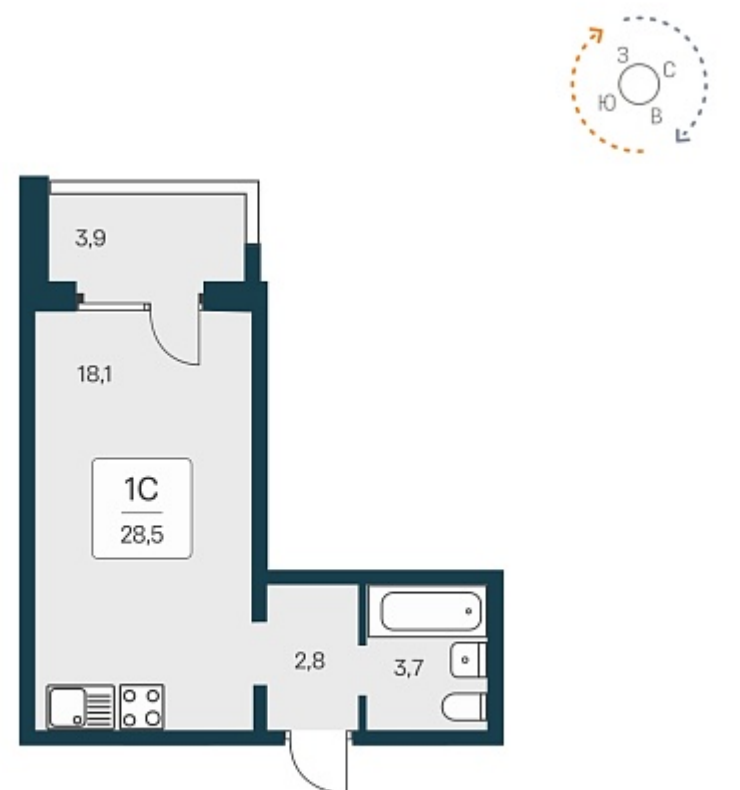

Планировка квартиры

Квартал «Сосновый бор» расположен у самого побережья реки, в тихой местности, окруженный природой и свежим воздухом. В шаговой доступности школа, детский сад, магазины, остановка общественного транспорта. Квартал состоит из семи 17-этажных ...

[Смотреть на сайте](#)

Отсканируйте Qr-код
и посмотрите планировки на сайте gkrasцветай.рф