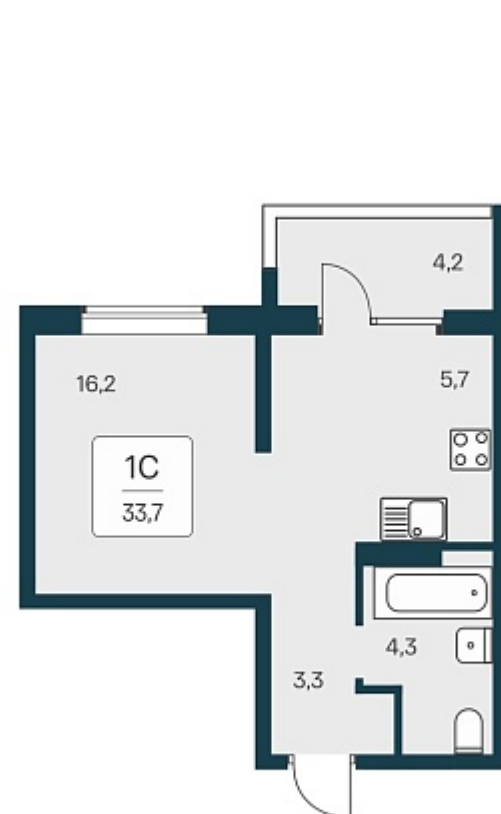

119 628 ₽/м²

Дом 1

Номер квартиры 143

Площадь 33.6

Этаж 13

Название проекта Квартал
Сосновый Бор

Стадия строительства Сдан

Планировка квартиры