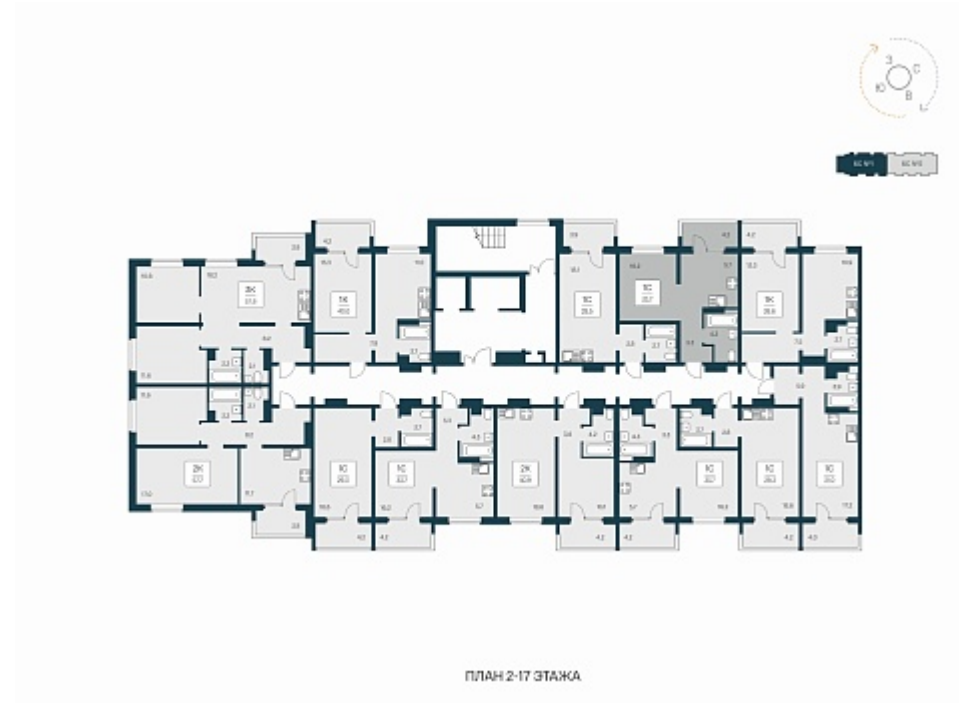

РАСЦВЕТАЙ

+7 383 255 88 22

Ежедневно 9:00 - 19:00

Квартал Сосновый Бор

План этажа

Характеристика

1-комнатная квартира-студия

4 019 500 ₽

119 628 ₽/м²

Дом 1

Номер квартиры 143

Площадь 33.6

Этаж 13

Название проекта Квартал
Сосновый Бор

Стадия строительства Сдан

Планировка квартиры

Квартал «Сосновый бор» расположен у самого побережья реки, в тихой местности, окруженный природой и свежим воздухом. В шаговой доступности школа, детский сад, магазины, остановка общественного транспорта. Квартал состоит из семи 17-этажных ...