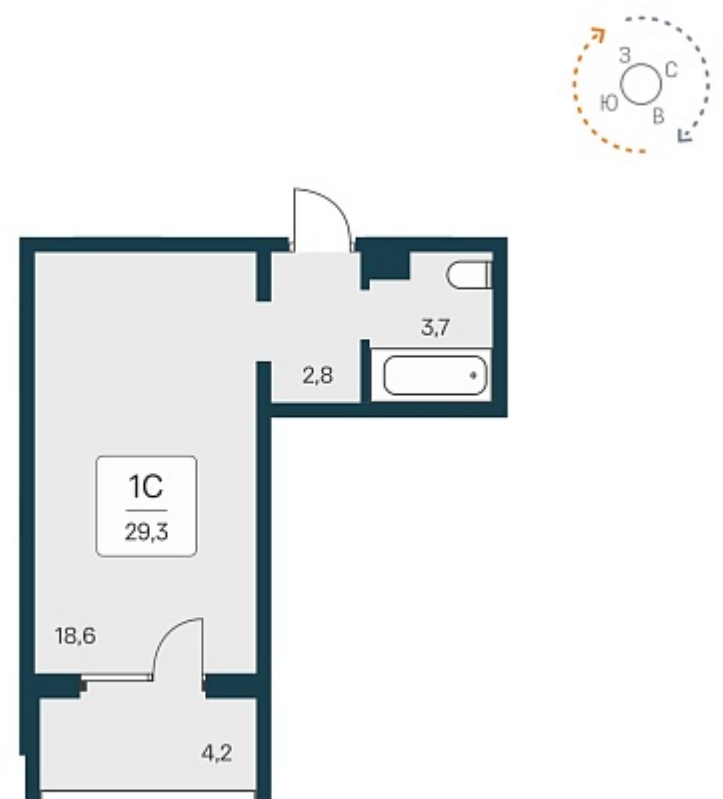

РАСЦВЕТАЙ

+7 383 255 88 22

Ежедневно 9:00 - 19:00

Квартал Сосновый Бор

План этажа

Характеристика

1-комнатная квартира-студия

3 100 000 ₽
105 442 ₽/м²

Дом	1
Номер квартиры	150
Площадь	29.4
Этаж	13
Название проекта	Квартал Сосновый Бор
Стадия строительства	Сдан

Планировка квартиры

Квартал «Сосновый бор» расположен у самого побережья реки, в тихой местности, окруженный природой и свежим воздухом. В шаговой доступности школа, детский сад, магазины, остановка общественного транспорта. Квартал состоит из семи 17-этажных ...