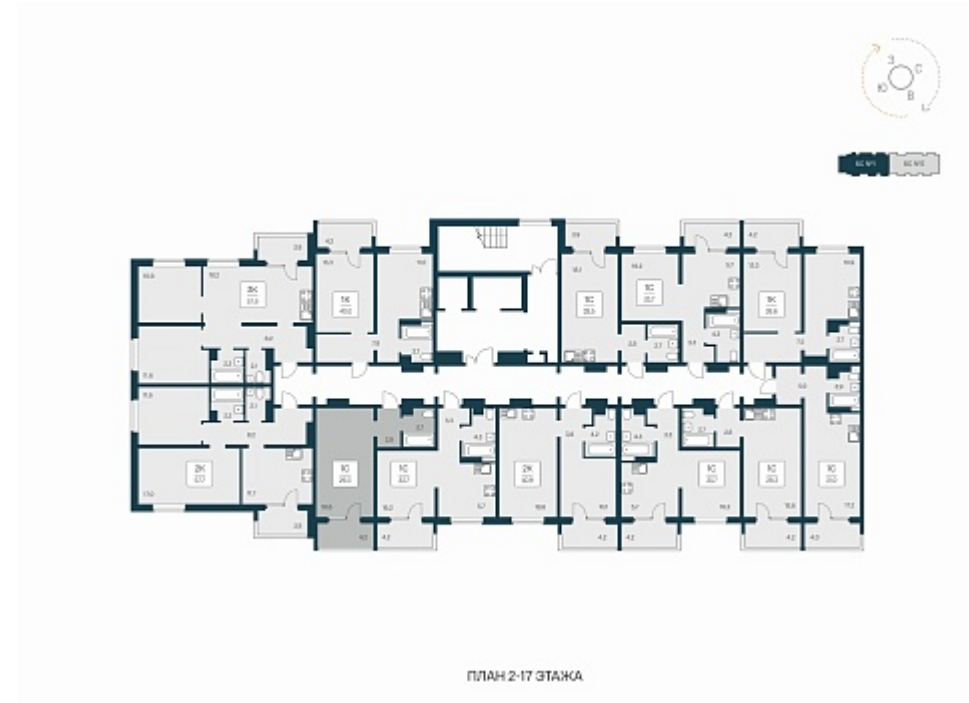

РАСЦВЕТАЙ

+7 383 255 88 22

Ежедневно 9:00 - 19:00

Квартал Сосновый Бор

План этажа

Характеристика

1-комнатная квартира-студия

3 100 000 ₽
105 442 ₽/м²

Дом	1
Номер квартиры	150
Площадь	29.4
Этаж	13
Название проекта	Квартал Сосновый Бор
Стадия строительства	Сдан

Планировка квартиры

Квартал «Сосновый бор» расположен у самого побережья реки, в тихой местности, окруженный природой и свежим воздухом. В шаговой доступности школа, детский сад, магазины, остановка общественного транспорта. Квартал состоит из семи 17-этажных ...