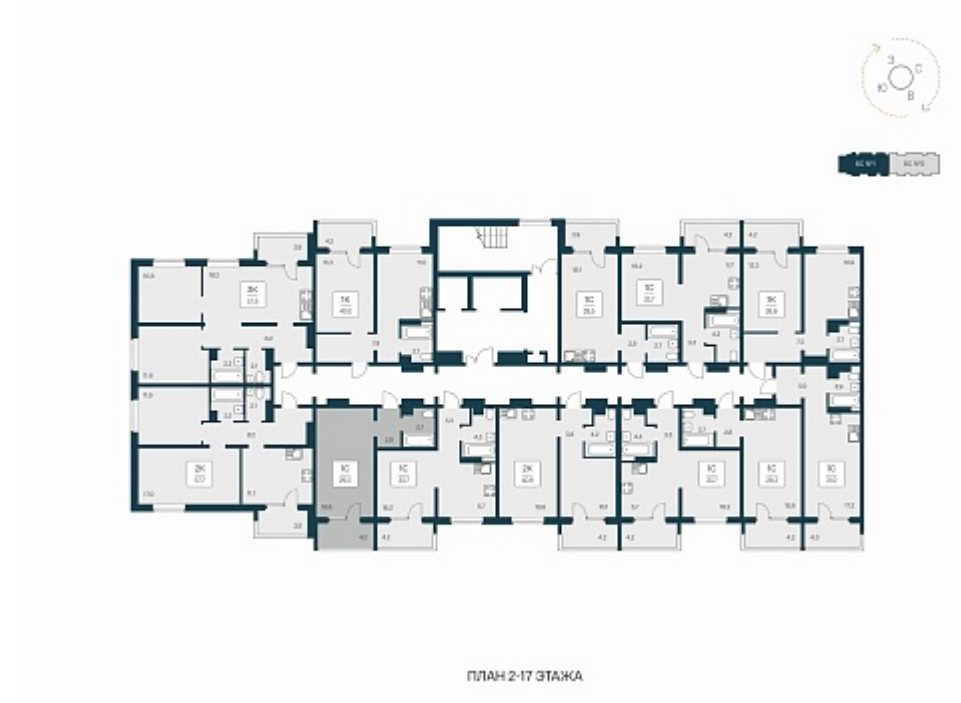

РАСЦВЕТАЙ

+7 383 255 88 22

Ежедневно 9:00 - 19:00

Квартал Сосновый Бор

План этажа

Характеристика

1-комнатная квартира-студия

3 100 000 ₽
105 442 ₽/м²

Дом	1
Номер квартиры	150
Площадь	29.4
Этаж	13
Название проекта	Квартал Сосновый Бор
Стадия строительства	Сдан

Планировка квартиры

Квартал «Сосновый бор» расположен у самого побережья реки, в тихой местности, окруженный природой и свежим воздухом. В шаговой доступности школа, детский сад, магазины, остановка общественного транспорта. Квартал состоит из семи 17-этажных ...