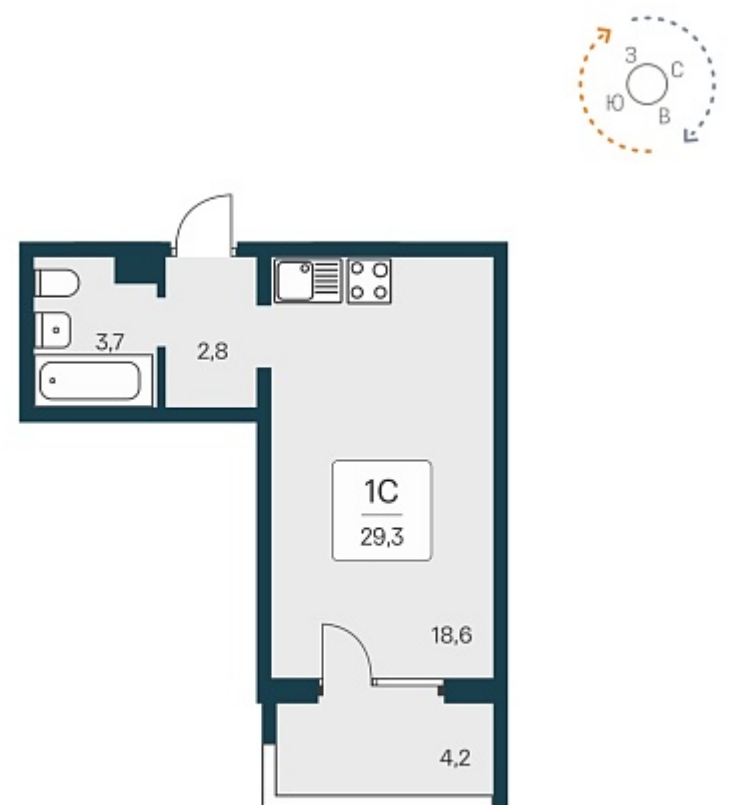

107 877 ₺/м²

Дом **1**

Номер квартиры **158**

Площадь **29.2**

Этаж **14**

Название проекта **Квартал
Сосновый Бор**

Стадия строительства **Сдан**

Планировка квартиры