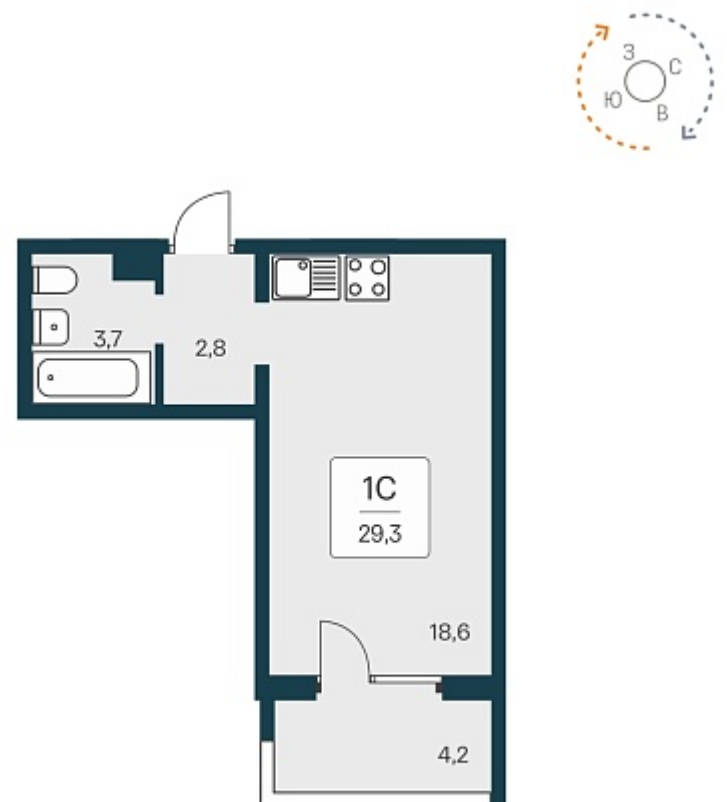

РАСЦВЕТАЙ

+7 383 255 88 22

Ежедневно 9:00 - 19:00

Квартал Сосновый Бор

План этажа

Характеристика

1-комнатная квартира-студия

3 150 000 ₺
107 877 ₺/м²

Дом	1
Номер квартиры	158
Площадь	29.2
Этаж	14
Название проекта	Квартал Сосновый Бор
Стадия строительства	Сдан

Планировка квартиры

Квартал «Сосновый бор» расположен у самого побережья реки, в тихой местности, окруженный природой и свежим воздухом. В шаговой доступности школа, детский сад, магазины, остановка общественного транспорта. Квартал состоит из семи 17-этажных ...