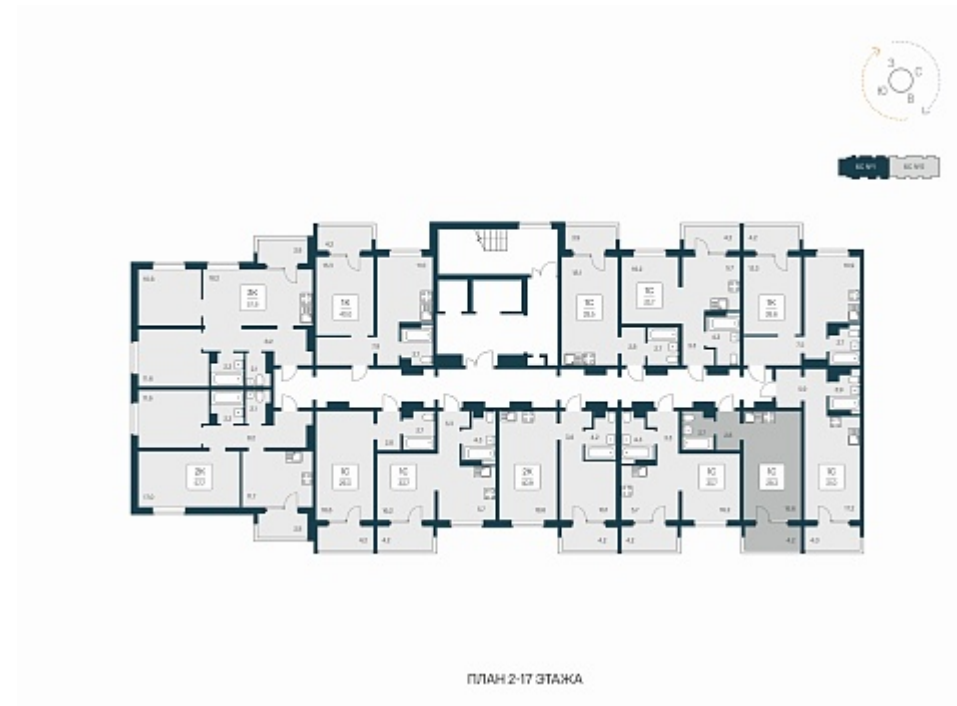

РАСЦВЕТАЙ

+7 383 255 88 22

Ежедневно 9:00 - 19:00

Квартал Сосновый Бор

План этажа

Характеристика

1-комнатная квартира-студия

3 150 000 ₺

107 877 ₺/м²

Дом **1**

Номер квартиры **158**

Площадь **29.2**

Этаж **14**

Название проекта **Квартал
Сосновый Бор**

Стадия строительства **Сдан**

Планировка квартиры

Квартал «Сосновый бор» расположен у самого побережья реки, в тихой местности, окруженный природой и свежим воздухом. В шаговой доступности школа, детский сад, магазины, остановка общественного транспорта. Квартал состоит из семи 17-этажных ...