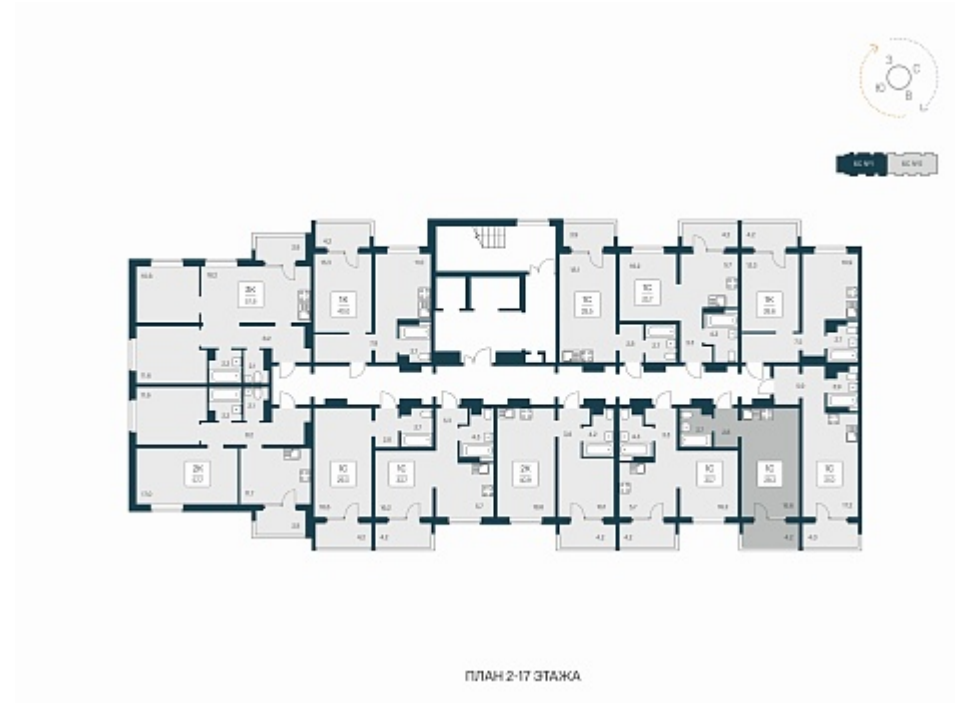

РАСЦВЕТАЙ

+7 383 255 88 22

Ежедневно 9:00 - 19:00

Квартал Сосновый Бор

План этажа

Характеристика

1-комнатная квартира-студия

3 150 000 ₺
107 877 ₺/м²

Дом	1
Номер квартиры	158
Площадь	29.2
Этаж	14
Название проекта	Квартал Сосновый Бор
Стадия строительства	Сдан

Планировка квартиры

Квартал «Сосновый бор» расположен у самого побережья реки, в тихой местности, окруженный природой и свежим воздухом. В шаговой доступности школа, детский сад, магазины, остановка общественного транспорта. Квартал состоит из семи 17-этажных ...