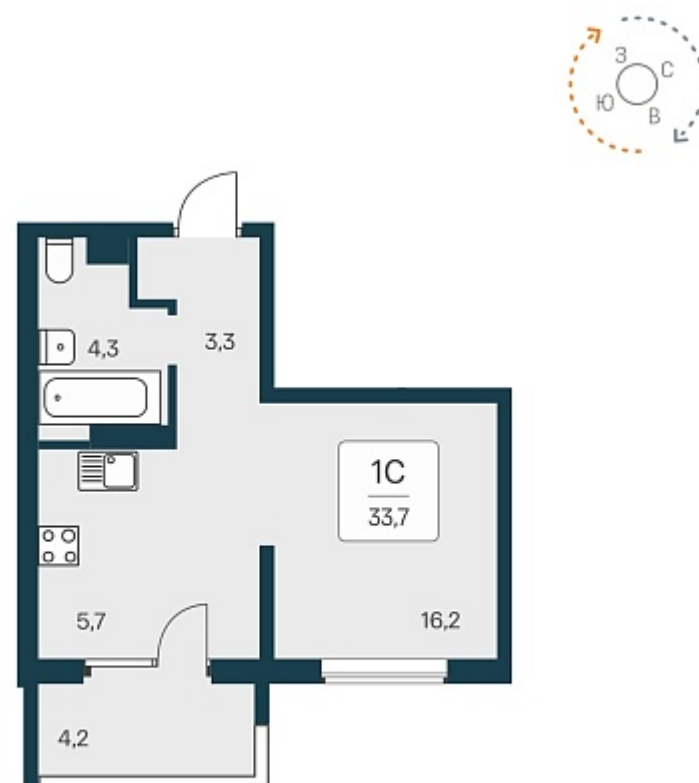

РАСЦВЕТАЙ

+7 383 255 88 22

Ежедневно 9:00 - 19:00

Квартал Сосновый Бор

План этажа

Характеристика

1-комнатная квартира-студия

3 600 000 ₽
106 825 ₽/м²

Дом	1
Номер квартиры	159
Площадь	33.7
Этаж	14
Название проекта	Квартал Сосновый Бор
Стадия строительства	Сдан

Планировка квартиры

Квартал «Сосновый бор» расположен у самого побережья реки, в тихой местности, окруженный природой и свежим воздухом. В шаговой доступности школа, детский сад, магазины, остановка общественного транспорта. Квартал состоит из семи 17-этажных ...