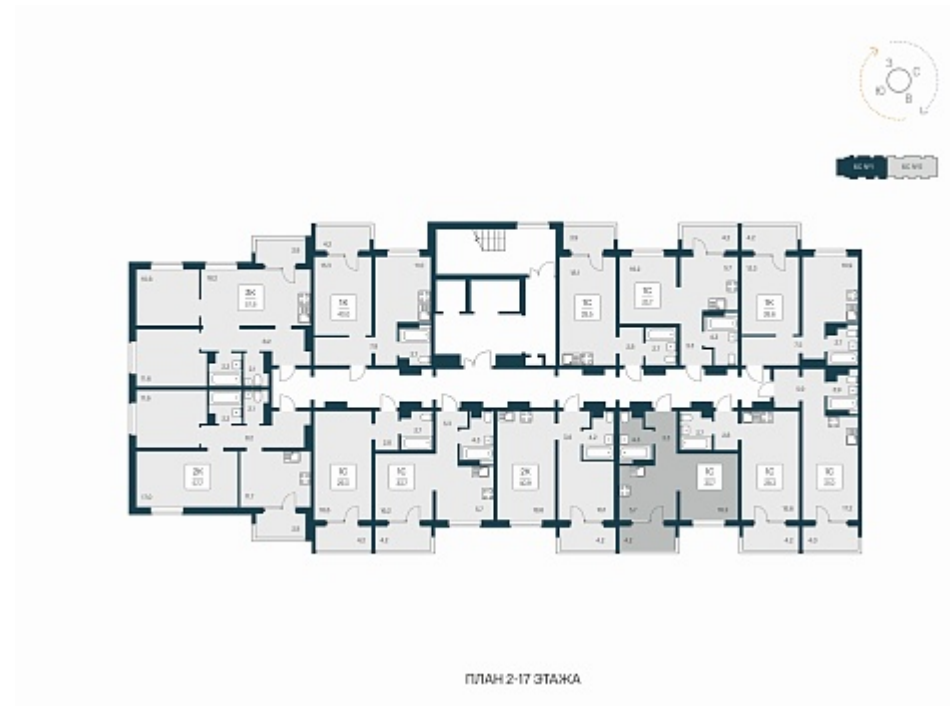

РАСЦВЕТАЙ

+7 383 255 88 22

Ежедневно 9:00 - 19:00

Квартал Сосновый Бор

План этажа

Характеристика

1-комнатная квартира-студия

3 600 000 ₽
106 825 ₽/м²

Дом	1
Номер квартиры	159
Площадь	33.7
Этаж	14
Название проекта	Квартал Сосновый Бор
Стадия строительства	Сдан

Планировка квартиры

Квартал «Сосновый бор» расположен у самого побережья реки, в тихой местности, окруженный природой и свежим воздухом. В шаговой доступности школа, детский сад, магазины, остановка общественного транспорта. Квартал состоит из семи 17-этажных ...