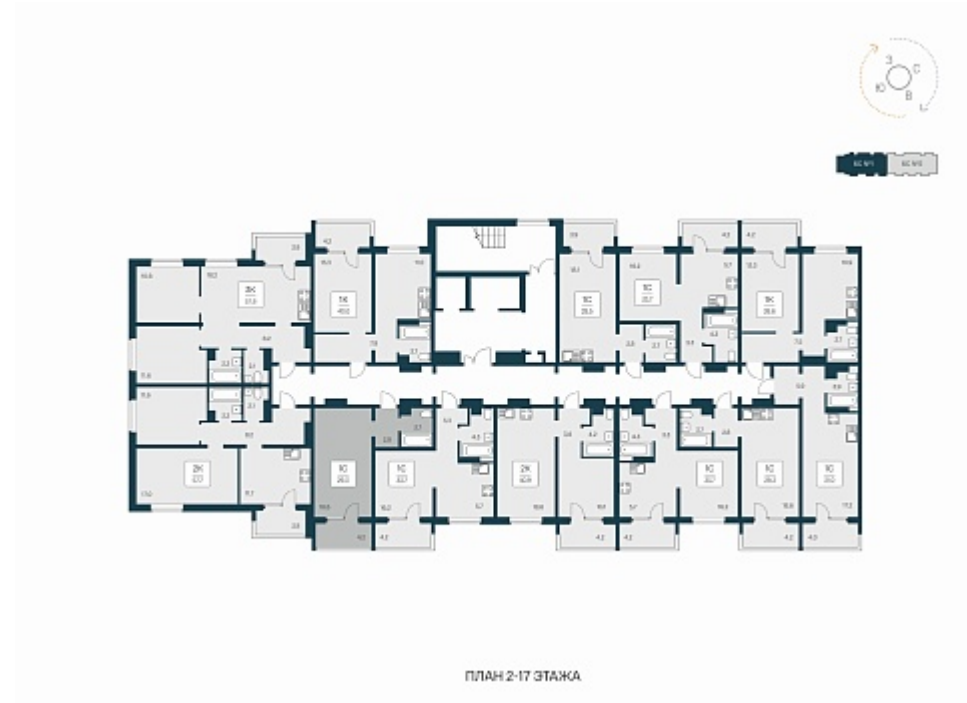

РАСЦВЕТАЙ

+7 383 255 88 22

Ежедневно 9:00 - 19:00

Квартал Сосновый Бор

План этажа

Характеристика

1-комнатная квартира-студия

3 150 000 ₽
107 143 ₽/м²

Дом	1
Номер квартиры	174
Площадь	29.4
Этаж	15
Название проекта	Квартал Сосновый Бор
Стадия строительства	Сдан

Планировка квартиры

Квартал «Сосновый бор» расположен у самого побережья реки, в тихой местности, окруженный природой и свежим воздухом. В шаговой доступности школа, детский сад, магазины, остановка общественного транспорта. Квартал состоит из семи 17-этажных ...