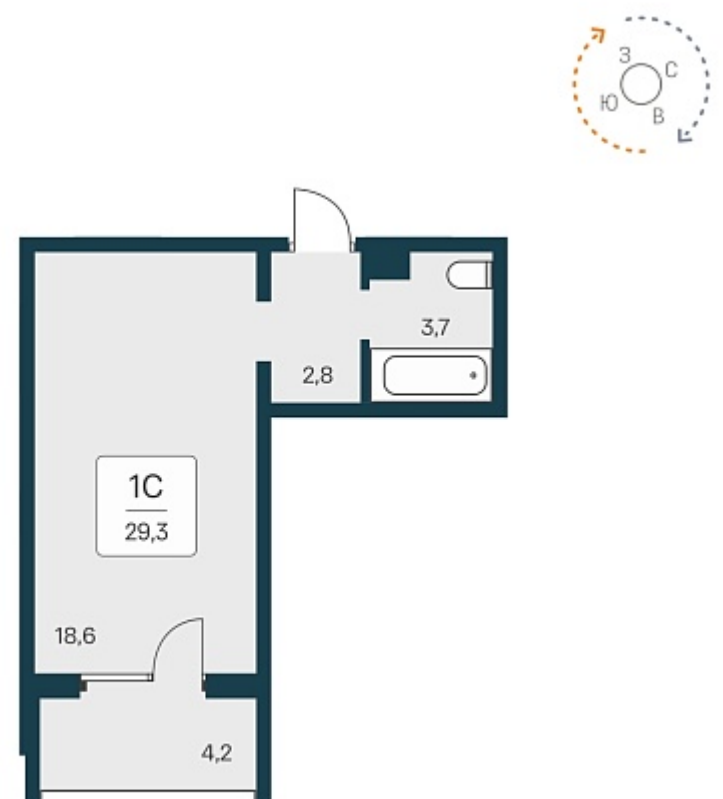

РАСЦВЕТАЙ

+7 383 255 88 22

Ежедневно 9:00 - 19:00

Квартал Сосновый Бор

План этажа

Характеристика

1-комнатная квартира-студия

3 150 000 ₽
107 143 ₽/м²

Дом	1
Номер квартиры	174
Площадь	29.4
Этаж	15
Название проекта	Квартал Сосновый Бор
Стадия строительства	Сдан

Планировка квартиры

Квартал «Сосновый бор» расположен у самого побережья реки, в тихой местности, окруженный природой и свежим воздухом. В шаговой доступности школа, детский сад, магазины, остановка общественного транспорта. Квартал состоит из семи 17-этажных ...