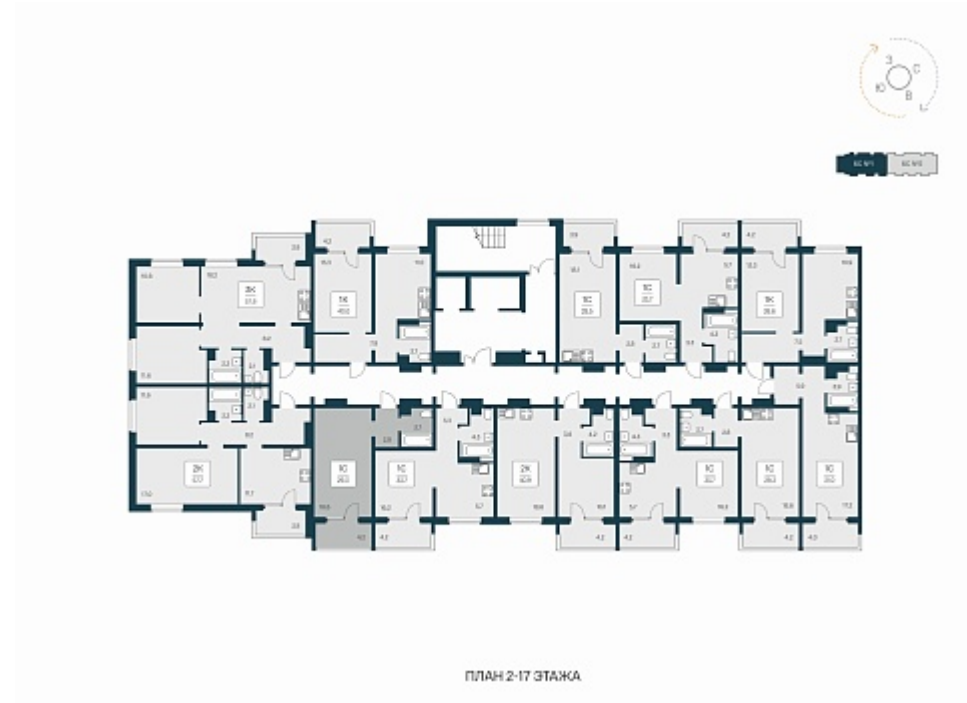

РАСЦВЕТАЙ

+7 383 255 88 22

Ежедневно 9:00 - 19:00

Квартал Сосновый Бор

План этажа

Характеристика

1-комнатная квартира-студия

3 150 000 ₺
107 143 ₺/м²

Дом	1
Номер квартиры	174
Площадь	29.4
Этаж	15
Название проекта	Квартал Сосновый Бор
Стадия строительства	Сдан

Планировка квартиры

Квартал «Сосновый бор» расположен у самого побережья реки, в тихой местности, окруженный природой и свежим воздухом. В шаговой доступности школа, детский сад, магазины, остановка общественного транспорта. Квартал состоит из семи 17-этажных ...