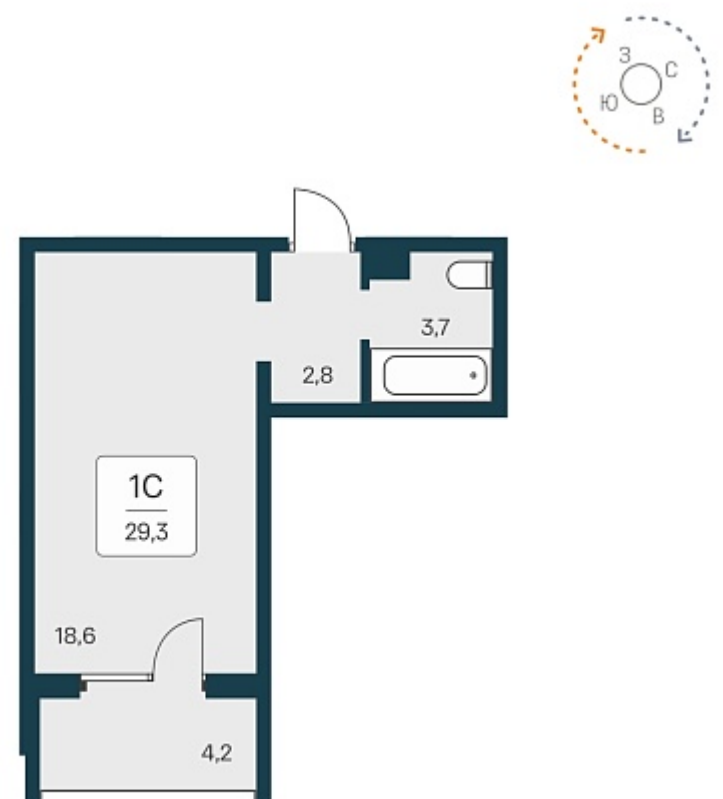

РАСЦВЕТАЙ

+7 383 255 88 22

Ежедневно 9:00 - 19:00

Квартал Сосновый Бор

План этажа

Характеристика

1-комнатная квартира-студия

3 150 000 ₺
107 143 ₺/м²

Дом	1
Номер квартиры	174
Площадь	29.4
Этаж	15
Название проекта	Квартал Сосновый Бор
Стадия строительства	Сдан

Планировка квартиры

Квартал «Сосновый бор» расположен у самого побережья реки, в тихой местности, окруженный природой и свежим воздухом. В шаговой доступности школа, детский сад, магазины, остановка общественного транспорта. Квартал состоит из семи 17-этажных ...