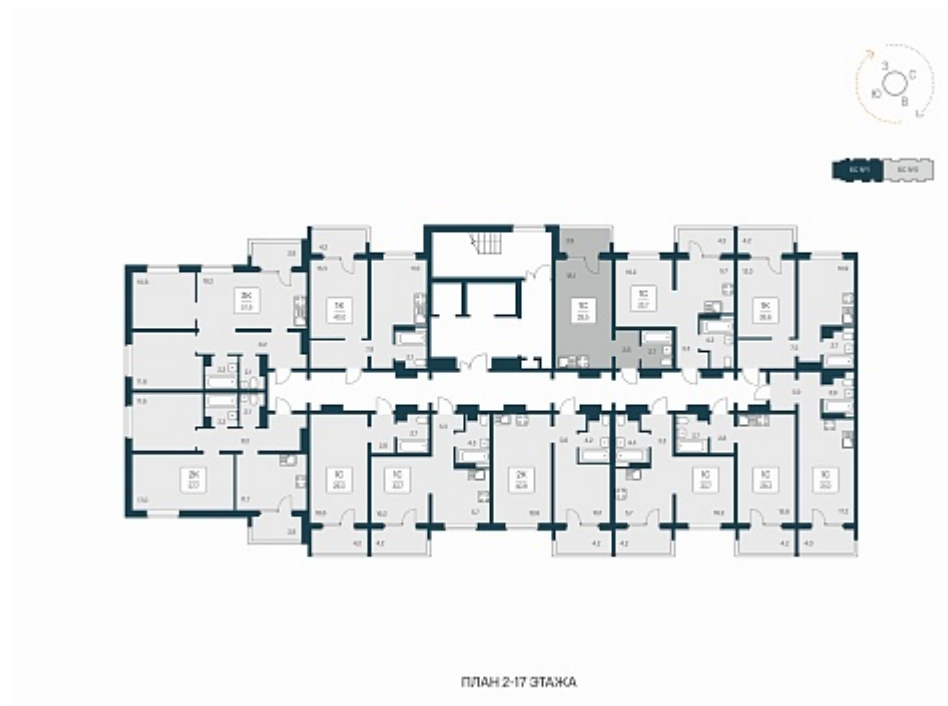

РАСЦВЕТАЙ

+7 383 255 88 22

Ежедневно 9:00 - 19:00

Квартал Сосновый Бор

План этажа

Характеристика

1-комнатная квартира-студия

3 100 000 ₺
108 772 ₺/м²

Дом	1
Номер квартиры	190
Площадь	28.5
Этаж	17
Название проекта	Квартал Сосновый Бор
Стадия строительства	Сдан

Планировка квартиры

Квартал «Сосновый бор» расположен у самого побережья реки, в тихой местности, окруженный природой и свежим воздухом. В шаговой доступности школа, детский сад, магазины, остановка общественного транспорта. Квартал состоит из семи 17-этажных ...