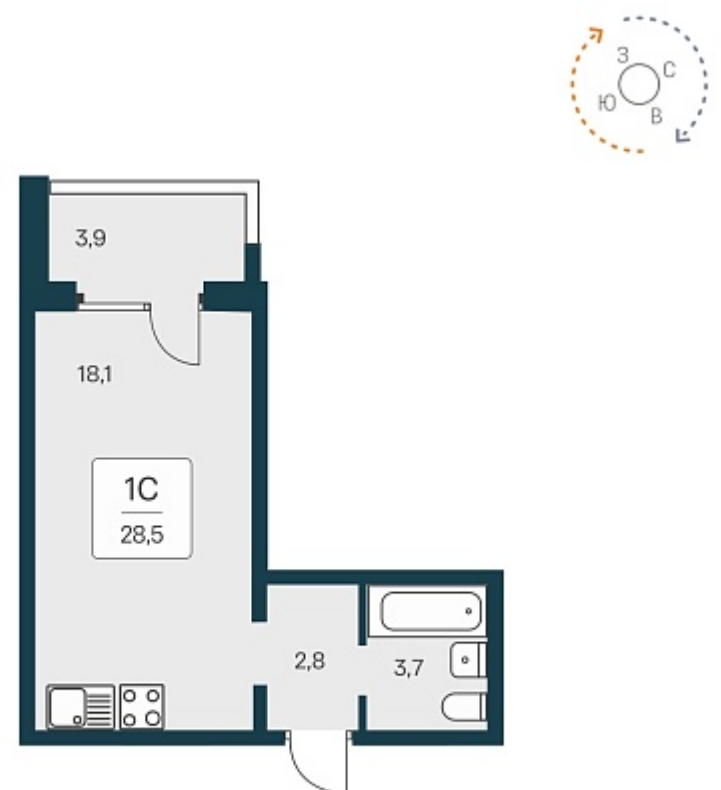

РАСЦВЕТАЙ

+7 383 255 88 22

Ежедневно 9:00 - 19:00

Квартал Сосновый Бор

План этажа

Характеристика

1-комнатная квартира-студия

3 100 000 ₽
108 772 ₽/м²

Дом	1
Номер квартиры	190
Площадь	28.5
Этаж	17
Название проекта	Квартал Сосновый Бор
Стадия строительства	Сдан

Планировка квартиры

Квартал «Сосновый бор» расположен у самого побережья реки, в тихой местности, окруженный природой и свежим воздухом. В шаговой доступности школа, детский сад, магазины, остановка общественного транспорта. Квартал состоит из семи 17-этажных ...