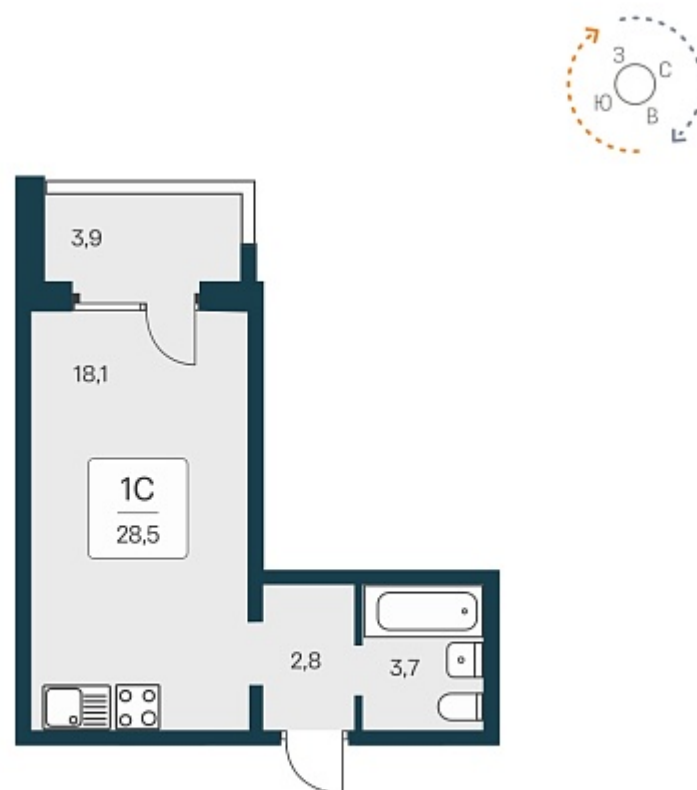

РАСЦВЕТАЙ

+7 383 255 88 22

Ежедневно 9:00 - 19:00

Квартал Сосновый Бор

План этажа

Характеристика

1-комнатная квартира-студия

3 100 000 ₺
108 772 ₺/м²

Дом	1
Номер квартиры	190
Площадь	28.5
Этаж	17
Название проекта	Квартал Сосновый Бор
Стадия строительства	Сдан

Планировка квартиры

Квартал «Сосновый бор» расположен у самого побережья реки, в тихой местности, окруженный природой и свежим воздухом. В шаговой доступности школа, детский сад, магазины, остановка общественного транспорта. Квартал состоит из семи 17-этажных ...