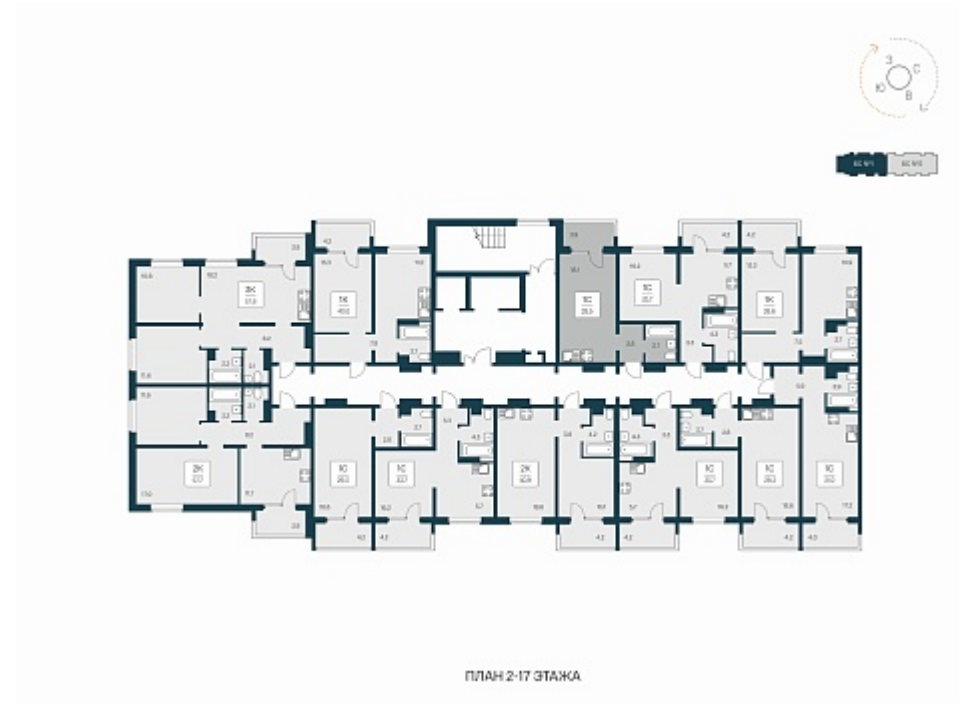

РАСЦВЕТАЙ

+7 383 255 88 22

Ежедневно 9:00 - 19:00

Квартал Сосновый Бор

План этажа

Характеристика

1-комнатная квартира-студия

3 100 000 ₽
108 772 ₽/м²

Дом	1
Номер квартиры	190
Площадь	28.5
Этаж	17
Название проекта	Квартал Сосновый Бор
Стадия строительства	Сдан

Планировка квартиры

Квартал «Сосновый бор» расположен у самого побережья реки, в тихой местности, окруженный природой и свежим воздухом. В шаговой доступности школа, детский сад, магазины, остановка общественного транспорта. Квартал состоит из семи 17-этажных ...