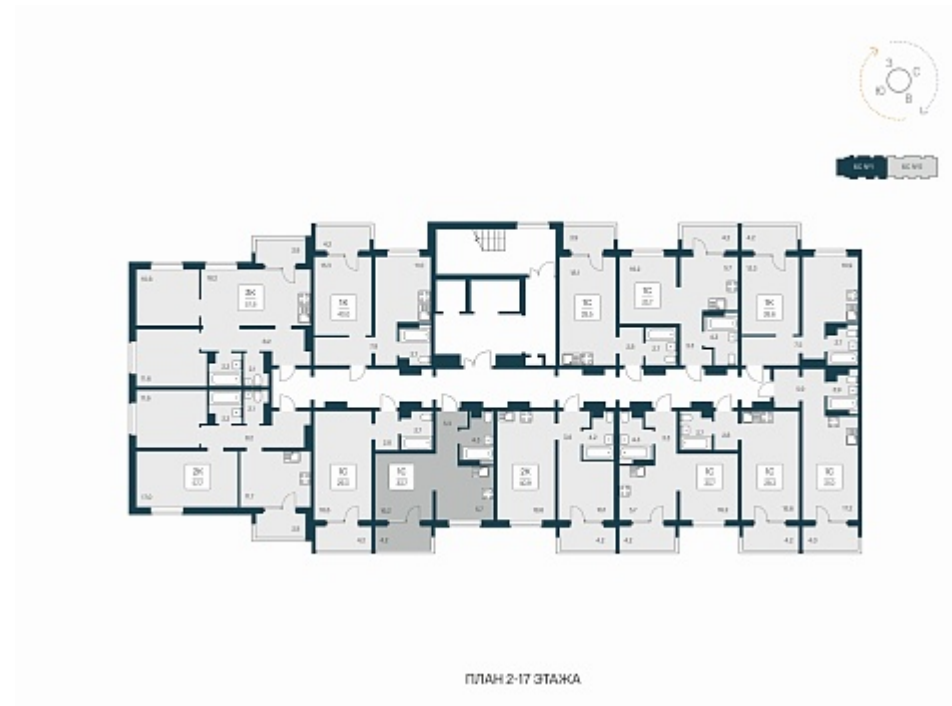

РАСЦВЕТАЙ

+7 383 255 88 22

Ежедневно 9:00 - 19:00

Квартал Сосновый Бор

План этажа

Характеристика

1-комнатная квартира-студия

3 600 000 ₽
107 463 ₽/м²

Дом	1
Номер квартиры	197
Площадь	33.5
Этаж	17
Название проекта	Квартал Сосновый Бор
Стадия строительства	Сдан

Планировка квартиры

Квартал «Сосновый бор» расположен у самого побережья реки, в тихой местности, окруженный природой и свежим воздухом. В шаговой доступности школа, детский сад, магазины, остановка общественного транспорта. Квартал состоит из семи 17-этажных ...