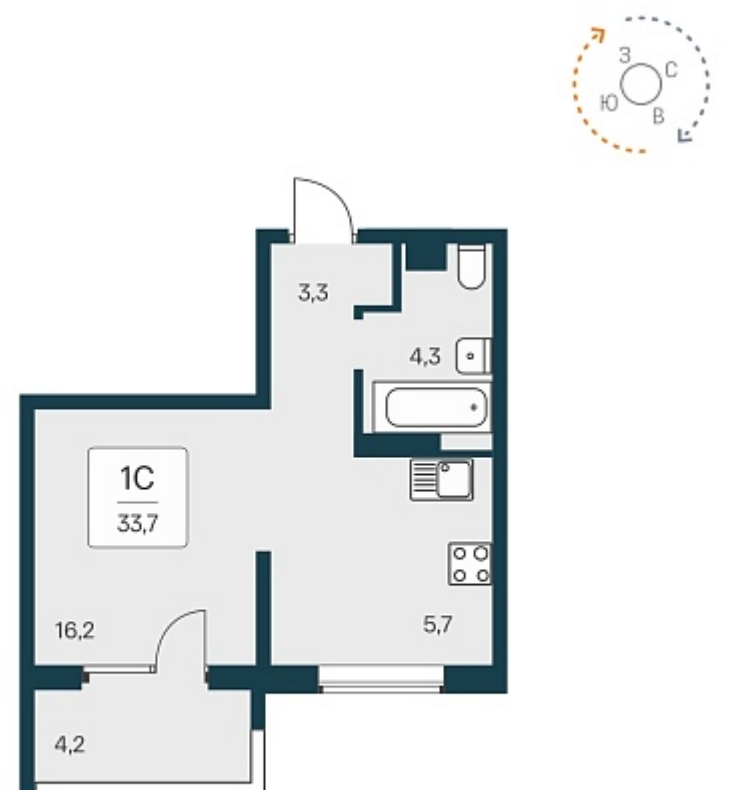

РАСЦВЕТАЙ

+7 383 255 88 22

Ежедневно 9:00 - 19:00

Квартал Сосновый Бор

План этажа

Характеристика

1-комнатная квартира-студия

3 600 000 ₽
107 463 ₽/м²

Дом	1
Номер квартиры	197
Площадь	33.5
Этаж	17
Название проекта	Квартал Сосновый Бор
Стадия строительства	Сдан

Планировка квартиры

Квартал «Сосновый бор» расположен у самого побережья реки, в тихой местности, окруженный природой и свежим воздухом. В шаговой доступности школа, детский сад, магазины, остановка общественного транспорта. Квартал состоит из семи 17-этажных ...