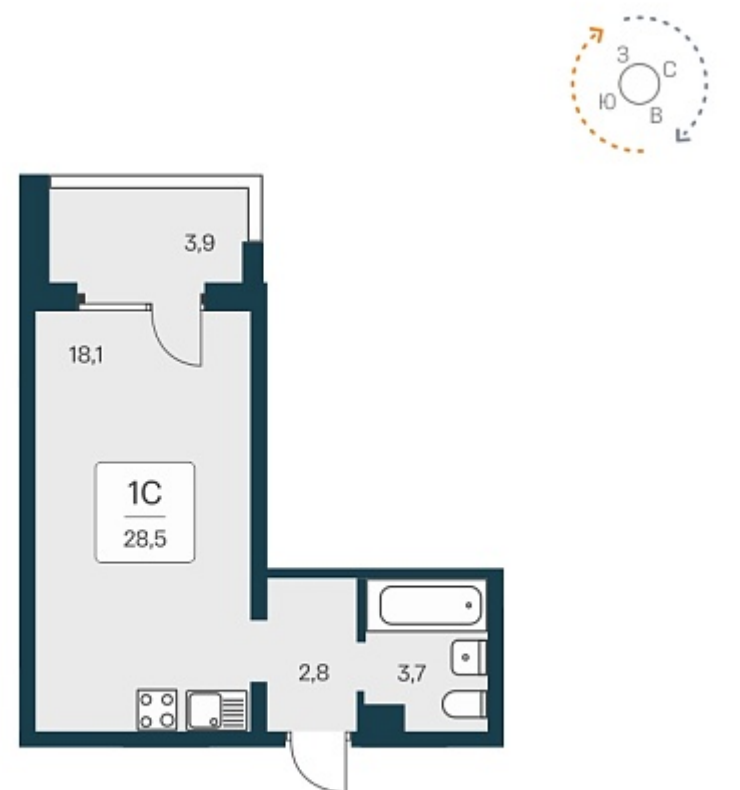

Планировка квартиры

Квартал «Сосновый бор» расположен у самого побережья реки, в тихой местности, окруженный природой и свежим воздухом. В шаговой доступности школа, детский сад, магазины, остановка общественного транспорта. Квартал состоит из семи 17-этажных ...

[Смотреть на сайте](#)

Отсканируйте Qr-код
и посмотрите планировки на сайте gkrasцветай.рф