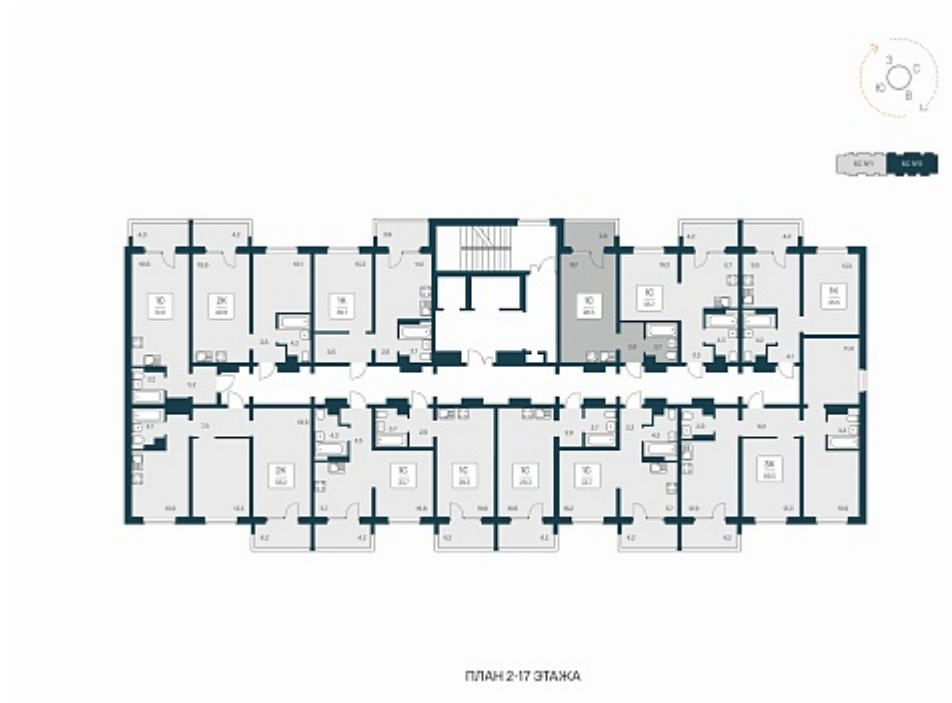

РАСЦВЕТАЙ

+7 383 255 88 22

Ежедневно 9:00 - 19:00

Квартал Сосновый Бор

План этажа

Характеристика

1-комнатная квартира-студия

2 950 000 ₽
103 873 ₽/м²

Дом	1
Номер квартиры	271
Площадь	28.4
Этаж	7
Название проекта	Квартал Сосновый Бор
Стадия строительства	Сдан

Планировка квартиры

Квартал «Сосновый бор» расположен у самого побережья реки, в тихой местности, окруженный природой и свежим воздухом. В шаговой доступности школа, детский сад, магазины, остановка общественного транспорта. Квартал состоит из семи 17-этажных ...