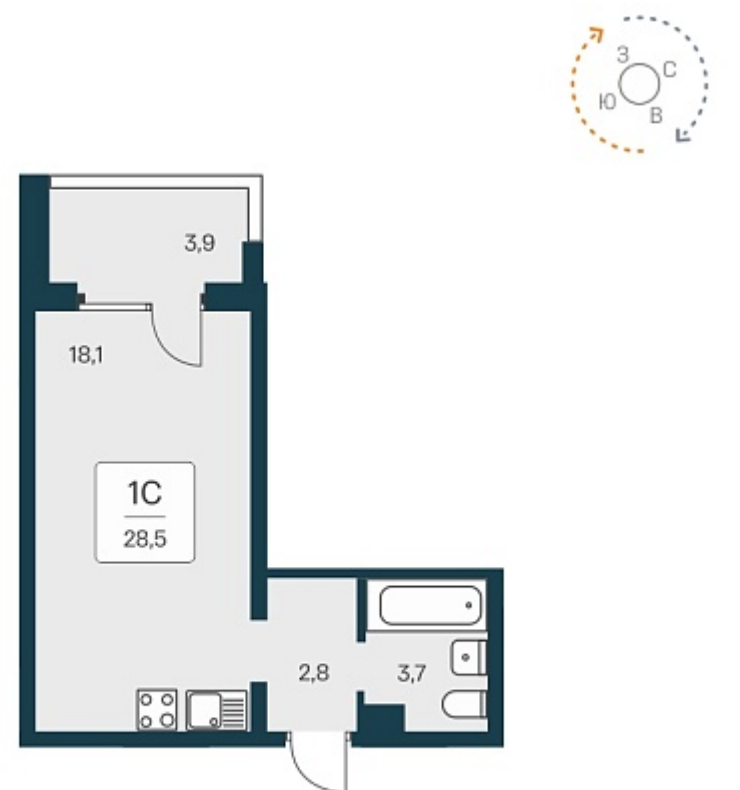

РАСЦВЕТАЙ

+7 383 255 88 22

Ежедневно 9:00 - 19:00

Квартал Сосновый Бор

План этажа

Характеристика

1-комнатная квартира-студия

2 950 000 ₽
103 873 ₽/м²

Дом	1
Номер квартиры	271
Площадь	28.4
Этаж	7
Название проекта	Квартал Сосновый Бор
Стадия строительства	Сдан

Планировка квартиры

Квартал «Сосновый бор» расположен у самого побережья реки, в тихой местности, окруженный природой и свежим воздухом. В шаговой доступности школа, детский сад, магазины, остановка общественного транспорта. Квартал состоит из семи 17-этажных ...