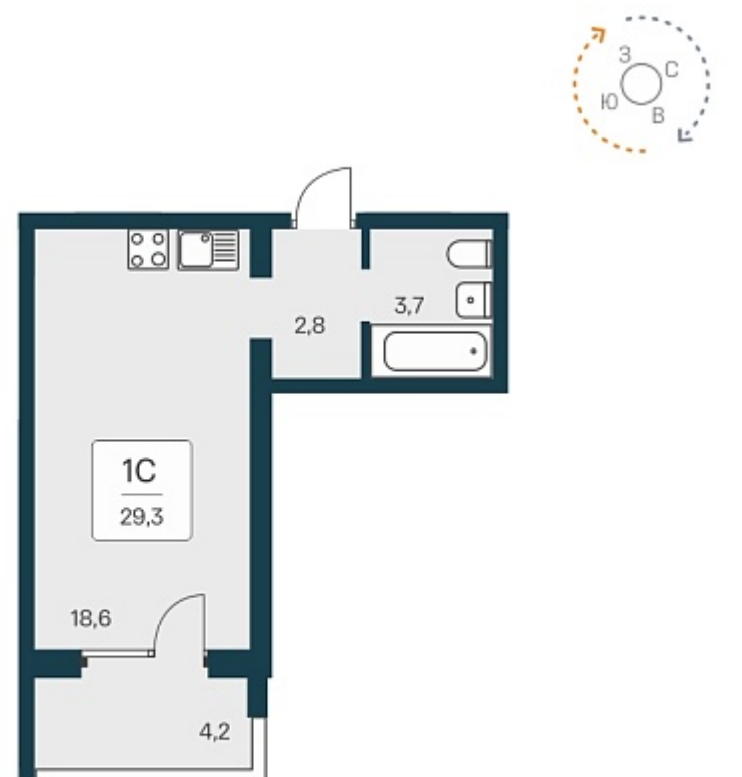

РАСЦВЕТАЙ

+7 383 255 88 22

Ежедневно 9:00 - 19:00

Квартал Сосновый Бор

План этажа

Характеристика

1-комнатная квартира-студия

3 000 000 ₽
102 389 ₽/м²

Дом	1
Номер квартиры	276
Площадь	29.3
Этаж	7
Название проекта	Квартал Сосновый Бор
Стадия строительства	Сдан

Планировка квартиры

Квартал «Сосновый бор» расположен у самого побережья реки, в тихой местности, окруженный природой и свежим воздухом. В шаговой доступности школа, детский сад, магазины, остановка общественного транспорта. Квартал состоит из семи 17-этажных ...