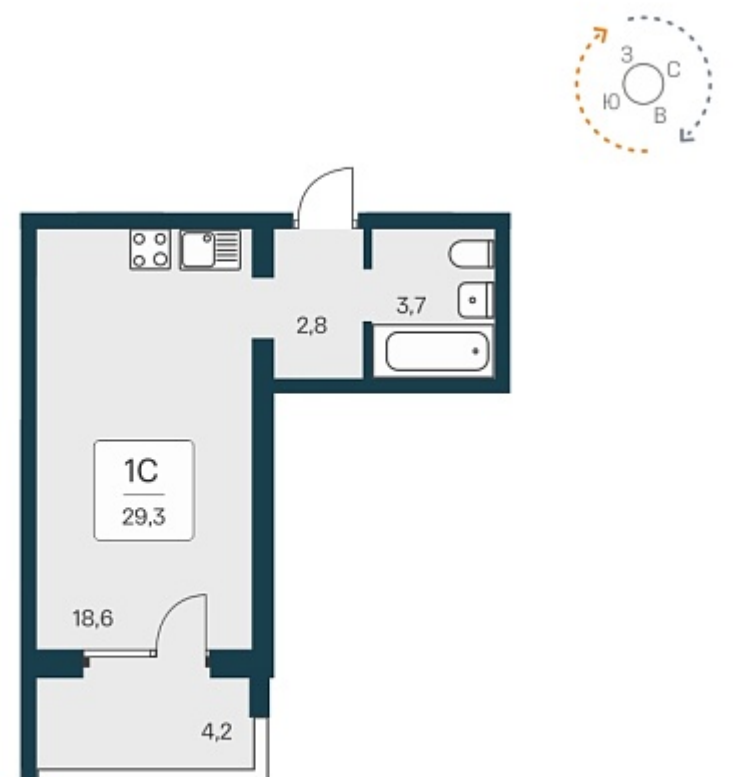

РАСЦВЕТАЙ

+7 383 255 88 22

Ежедневно 9:00 - 19:00

Квартал Сосновый Бор

План этажа

Характеристика

1-комнатная квартира-студия

3 000 000 ₽
102 389 ₽/м²

Дом	1
Номер квартиры	276
Площадь	29.3
Этаж	7
Название проекта	Квартал Сосновый Бор
Стадия строительства	Сдан

Планировка квартиры

Квартал «Сосновый бор» расположен у самого побережья реки, в тихой местности, окруженный природой и свежим воздухом. В шаговой доступности школа, детский сад, магазины, остановка общественного транспорта. Квартал состоит из семи 17-этажных ...