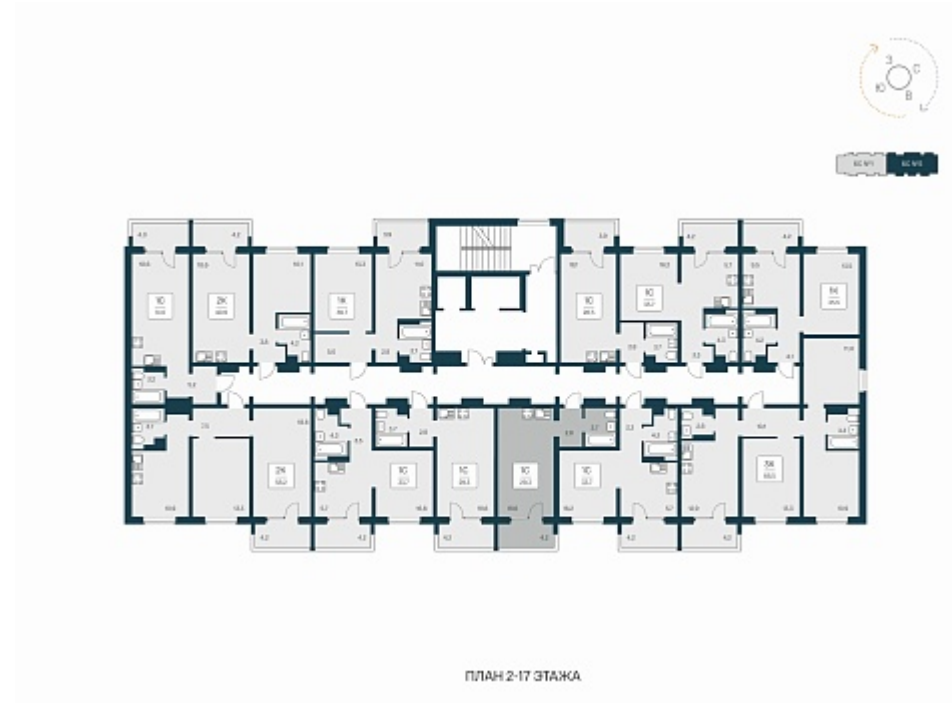

РАСЦВЕТАЙ

+7 383 255 88 22

Ежедневно 9:00 - 19:00

Квартал Сосновый Бор

План этажа

Характеристика

1-комнатная квартира-студия

3 000 000 ₽
102 389 ₽/м²

Дом	1
Номер квартиры	276
Площадь	29.3
Этаж	7
Название проекта	Квартал Сосновый Бор
Стадия строительства	Сдан

Планировка квартиры

Квартал «Сосновый бор» расположен у самого побережья реки, в тихой местности, окруженный природой и свежим воздухом. В шаговой доступности школа, детский сад, магазины, остановка общественного транспорта. Квартал состоит из семи 17-этажных ...