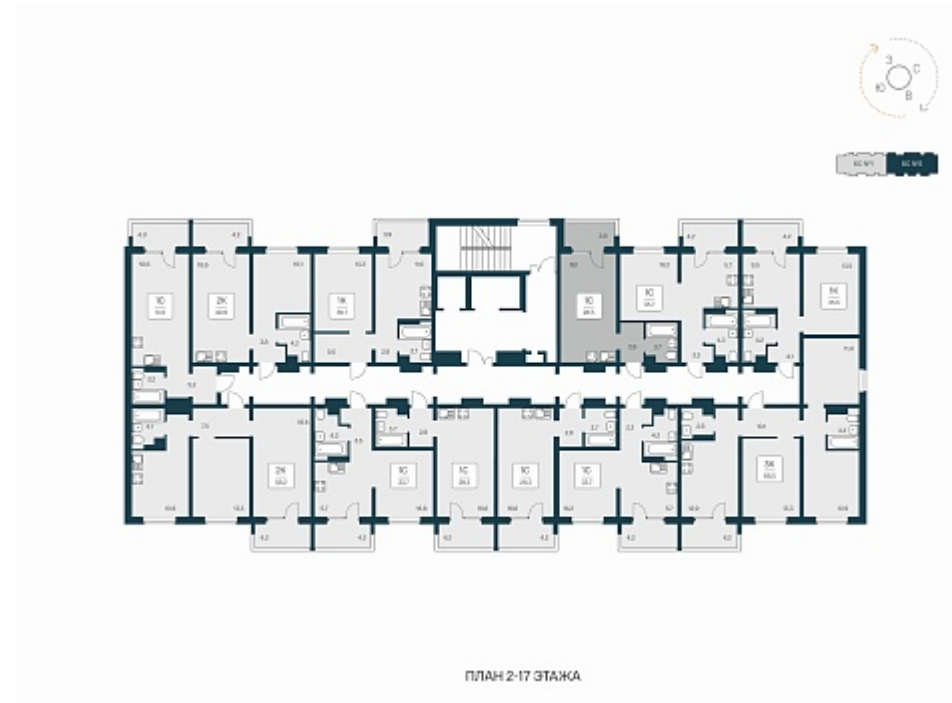

РАСЦВЕТАЙ

+7 383 255 88 22

Ежедневно 9:00 - 19:00

Квартал Сосновый Бор

План этажа

Характеристика

1-комнатная квартира-студия

2 950 000 ₺
103 509 ₺/м²

Дом	1
Номер квартиры	283
Площадь	28.5
Этаж	8
Название проекта	Квартал Сосновый Бор
Стадия строительства	Сдан

Планировка квартиры

Квартал «Сосновый бор» расположен у самого побережья реки, в тихой местности, окруженный природой и свежим воздухом. В шаговой доступности школа, детский сад, магазины, остановка общественного транспорта. Квартал состоит из семи 17-этажных ...