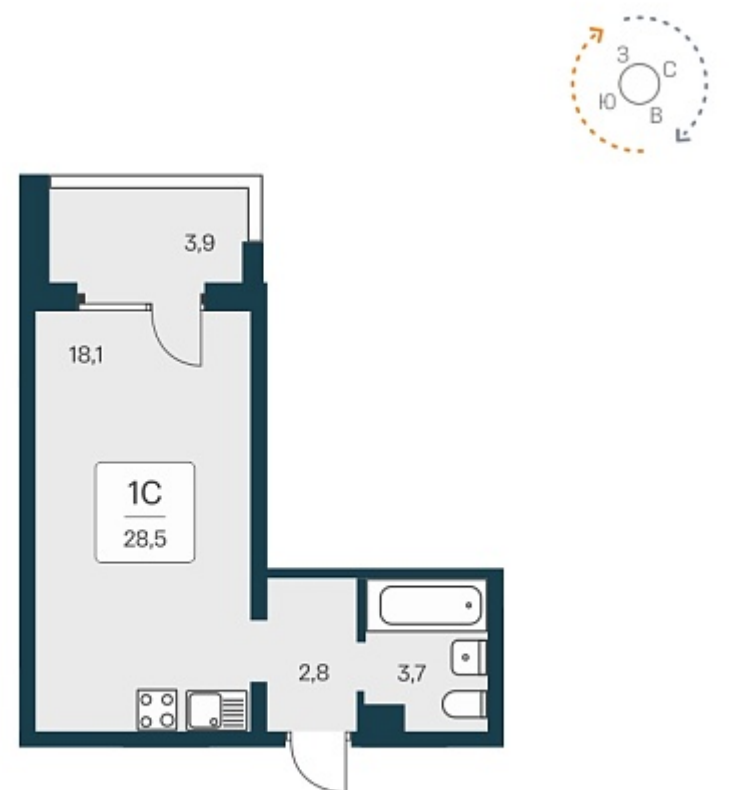

РАСЦВЕТАЙ

+7 383 255 88 22

Ежедневно 9:00 - 19:00

Квартал Сосновый Бор

План этажа

Характеристика

1-комнатная квартира-студия

2 950 000 ₺
103 509 ₺/м²

Дом	1
Номер квартиры	283
Площадь	28.5
Этаж	8
Название проекта	Квартал Сосновый Бор
Стадия строительства	Сдан

Планировка квартиры

Квартал «Сосновый бор» расположен у самого побережья реки, в тихой местности, окруженный природой и свежим воздухом. В шаговой доступности школа, детский сад, магазины, остановка общественного транспорта. Квартал состоит из семи 17-этажных ...