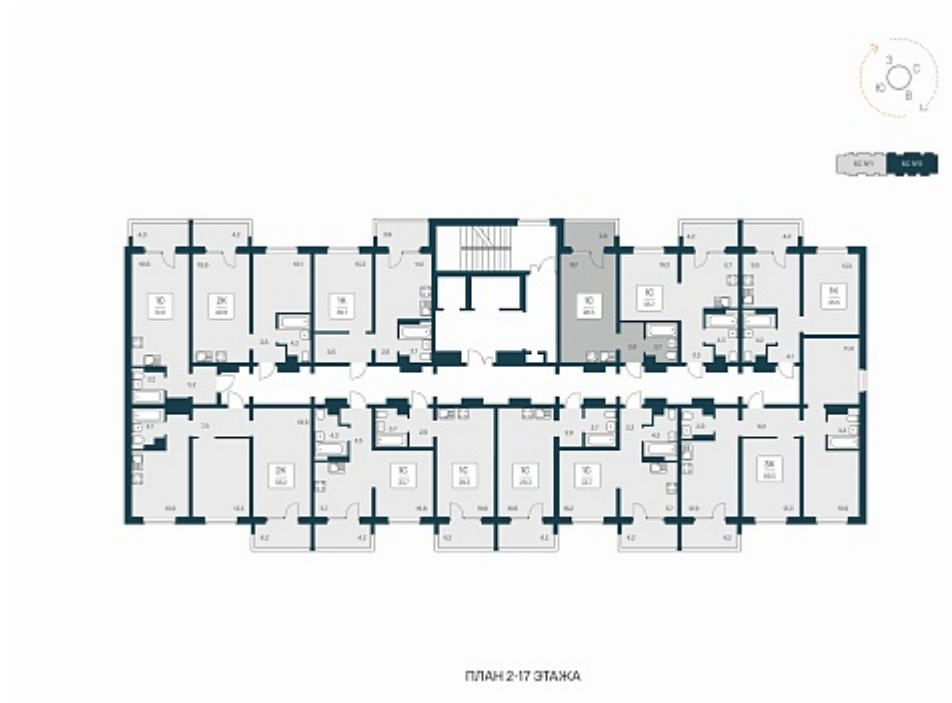

РАСЦВЕТАЙ

+7 383 255 88 22

Ежедневно 9:00 - 19:00

Квартал Сосновый Бор

План этажа

Характеристика

1-комнатная квартира-студия

2 950 000 ₽
103 509 ₽/м²

Дом	1
Номер квартиры	283
Площадь	28.5
Этаж	8
Название проекта	Квартал Сосновый Бор
Стадия строительства	Сдан

Планировка квартиры

Квартал «Сосновый бор» расположен у самого побережья реки, в тихой местности, окруженный природой и свежим воздухом. В шаговой доступности школа, детский сад, магазины, остановка общественного транспорта. Квартал состоит из семи 17-этажных ...