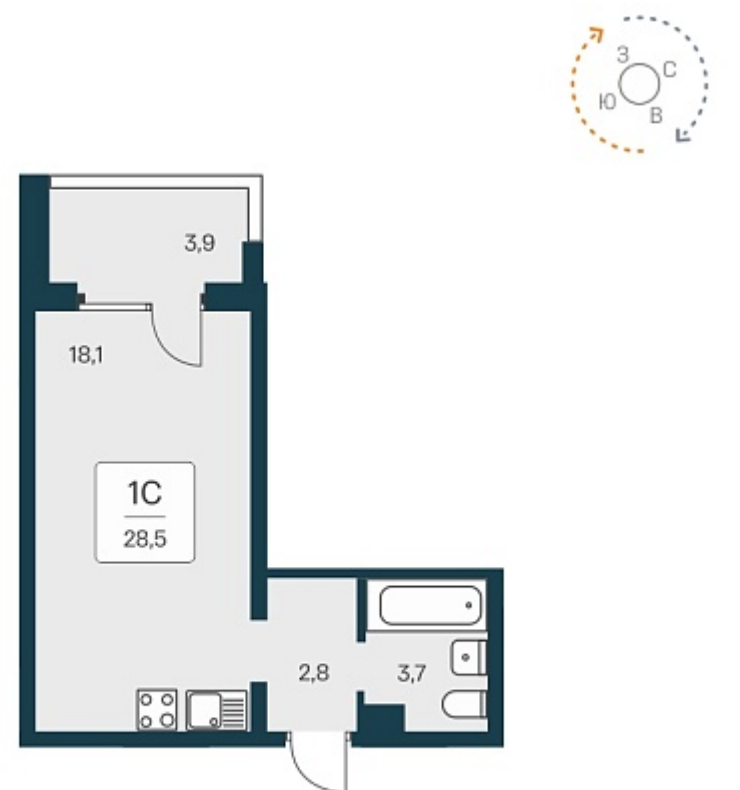

РАСЦВЕТАЙ

+7 383 255 88 22

Ежедневно 9:00 - 19:00

Квартал Сосновый Бор

План этажа

Характеристика

1-комнатная квартира-студия

2 950 000 ₽
103 509 ₽/м²

Дом	1
Номер квартиры	283
Площадь	28.5
Этаж	8
Название проекта	Квартал Сосновый Бор
Стадия строительства	Сдан

Планировка квартиры

Квартал «Сосновый бор» расположен у самого побережья реки, в тихой местности, окруженный природой и свежим воздухом. В шаговой доступности школа, детский сад, магазины, остановка общественного транспорта. Квартал состоит из семи 17-этажных ...