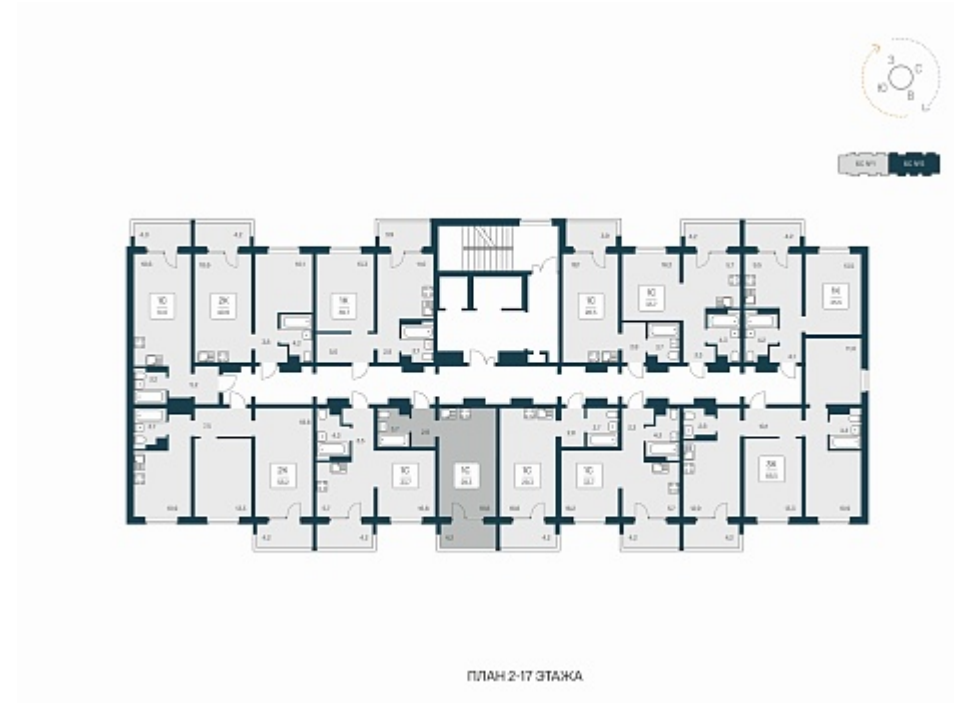

РАСЦВЕТАЙ

+7 383 255 88 22

Ежедневно 9:00 - 19:00

Квартал Сосновый Бор

План этажа

Характеристика

1-комнатная квартира-студия

3 000 000 ₽
102 389 ₽/м²

Дом	1
Номер квартиры	289
Площадь	29.3
Этаж	8
Название проекта	Квартал Сосновый Бор
Стадия строительства	Сдан

Планировка квартиры

Квартал «Сосновый бор» расположен у самого побережья реки, в тихой местности, окруженный природой и свежим воздухом. В шаговой доступности школа, детский сад, магазины, остановка общественного транспорта. Квартал состоит из семи 17-этажных ...