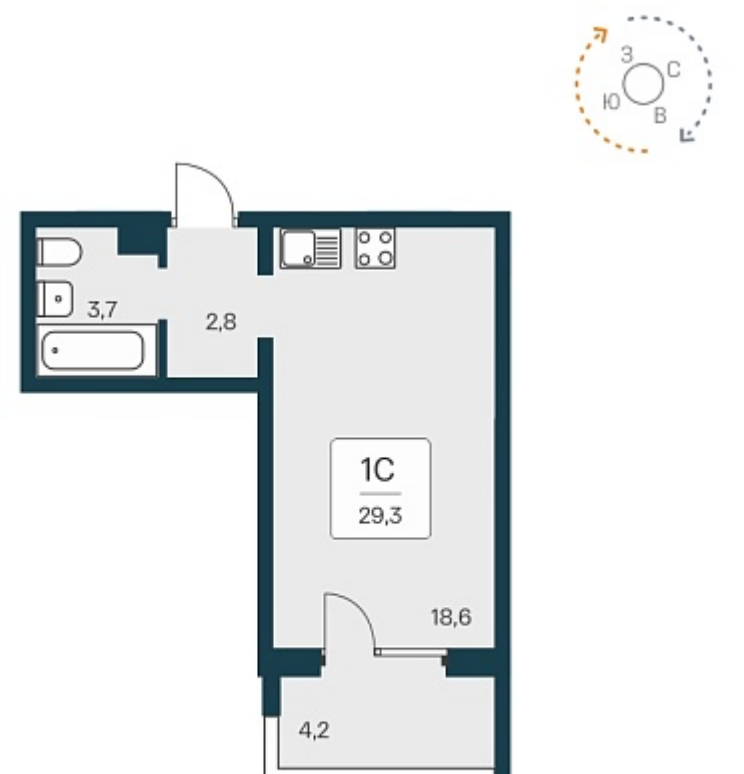

РАСЦВЕТАЙ

+7 383 255 88 22

Ежедневно 9:00 - 19:00

Квартал Сосновый Бор

План этажа

Характеристика

1-комнатная квартира-студия

3 000 000 ₽
102 389 ₽/м²

Дом	1
Номер квартиры	289
Площадь	29.3
Этаж	8
Название проекта	Квартал Сосновый Бор
Стадия строительства	Сдан

Планировка квартиры

Квартал «Сосновый бор» расположен у самого побережья реки, в тихой местности, окруженный природой и свежим воздухом. В шаговой доступности школа, детский сад, магазины, остановка общественного транспорта. Квартал состоит из семи 17-этажных ...