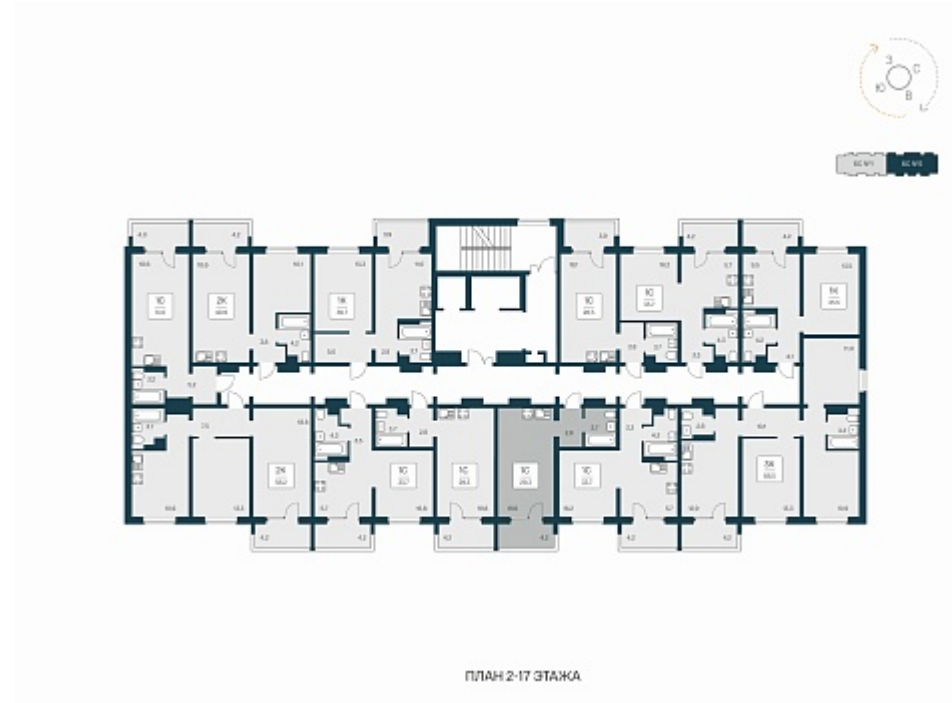

РАСЦВЕТАЙ

+7 383 255 88 22

Ежедневно 9:00 - 19:00

Квартал Сосновый Бор

План этажа

Характеристика

1-комнатная квартира-студия

3 000 000 ₺

102 389 ₺/м²

Дом 1

Номер квартиры 300

Площадь 29.3

Этаж 9

Название проекта Квартал
Сосновый Бор

Стадия строительства Сдан

Планировка квартиры

Квартал «Сосновый бор» расположен у самого побережья реки, в тихой местности, окруженный природой и свежим воздухом. В шаговой доступности школа, детский сад, магазины, остановка общественного транспорта. Квартал состоит из семи 17-этажных ...