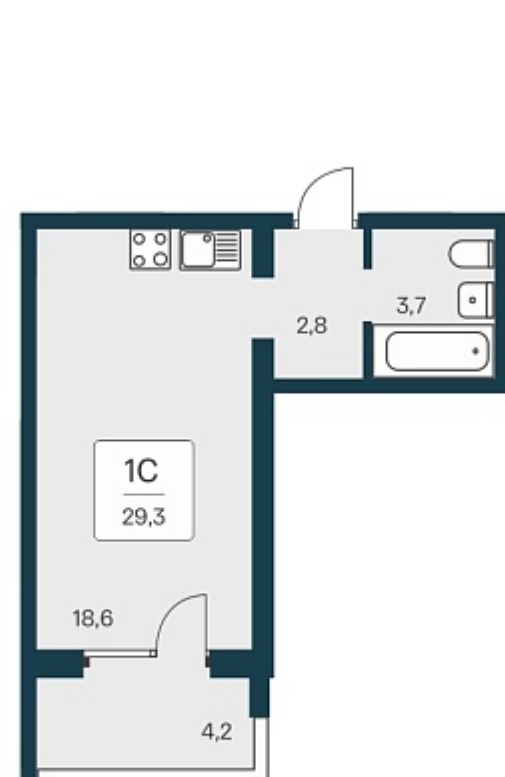

102 389 ₺/м²

Дом 1

Номер квартиры 300

Площадь 29.3

Этаж 9

Название проекта Квартал
Сосновый Бор

Стадия строительства Сдан

Планировка квартиры