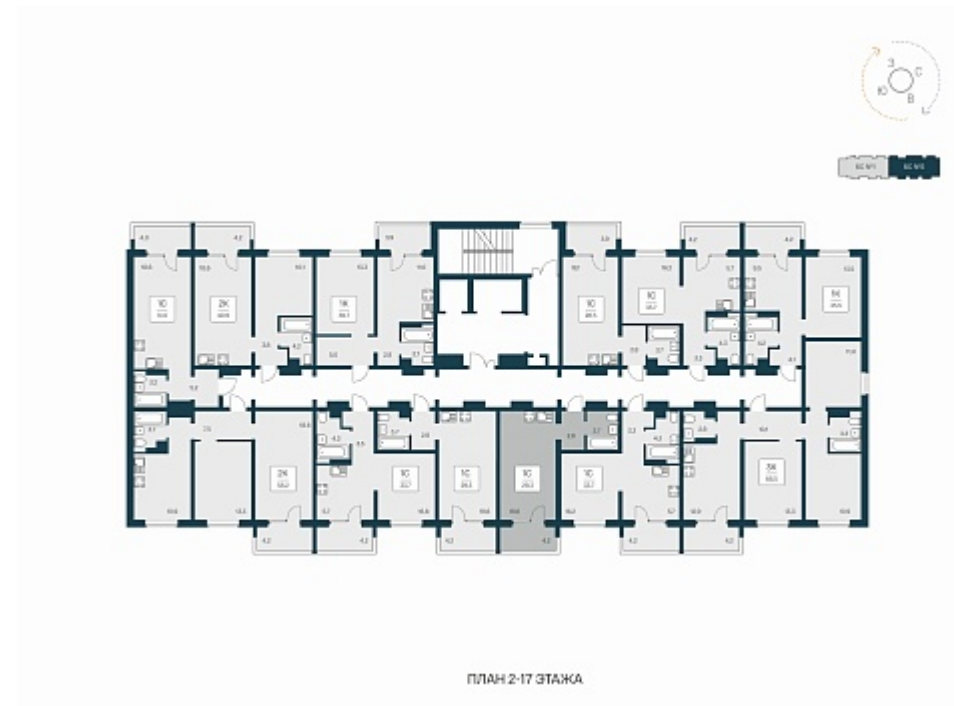

РАСЦВЕТАЙ

+7 383 255 88 22

Ежедневно 9:00 - 19:00

Квартал Сосновый Бор

План этажа

Характеристика

1-комнатная квартира-студия

3 000 000 ₺
102 389 ₺/м²

Дом	1
Номер квартиры	300
Площадь	29.3
Этаж	9
Название проекта	Квартал Сосновый Бор
Стадия строительства	Сдан

Планировка квартиры

Квартал «Сосновый бор» расположен у самого побережья реки, в тихой местности, окруженный природой и свежим воздухом. В шаговой доступности школа, детский сад, магазины, остановка общественного транспорта. Квартал состоит из семи 17-этажных ...