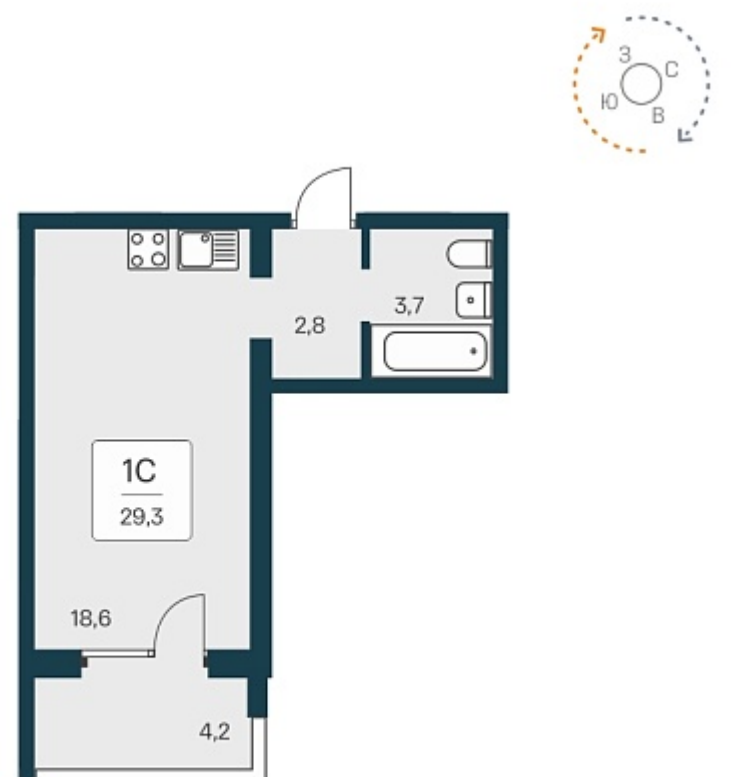

РАСЦВЕТАЙ

+7 383 255 88 22

Ежедневно 9:00 - 19:00

Квартал Сосновый Бор

План этажа

Характеристика

1-комнатная квартира-студия

3 000 000 ₺
102 389 ₺/м²

Дом	1
Номер квартиры	300
Площадь	29.3
Этаж	9
Название проекта	Квартал Сосновый Бор
Стадия строительства	Сдан

Планировка квартиры

Квартал «Сосновый бор» расположен у самого побережья реки, в тихой местности, окруженный природой и свежим воздухом. В шаговой доступности школа, детский сад, магазины, остановка общественного транспорта. Квартал состоит из семи 17-этажных ...