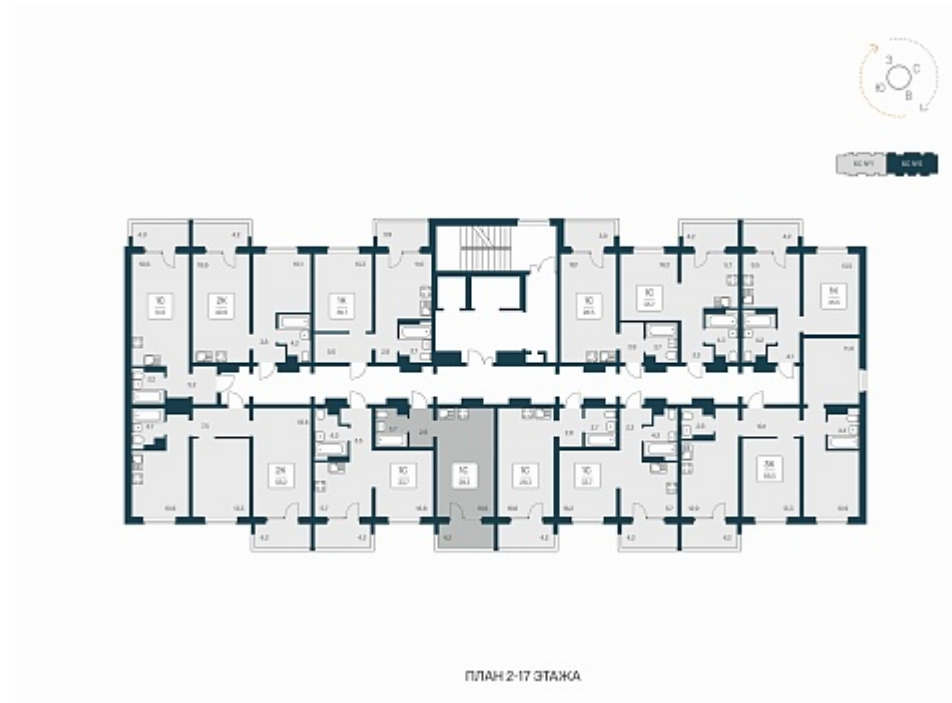

РАСЦВЕТАЙ

+7 383 255 88 22

Ежедневно 9:00 - 19:00

Квартал Сосновый Бор

План этажа

Характеристика

1-комнатная квартира-студия

3 000 000 ₽
102 389 ₽/м²

Дом	1
Номер квартиры	301
Площадь	29.3
Этаж	9
Название проекта	Квартал Сосновый Бор
Стадия строительства	Сдан

Планировка квартиры

Квартал «Сосновый бор» расположен у самого побережья реки, в тихой местности, окруженный природой и свежим воздухом. В шаговой доступности школа, детский сад, магазины, остановка общественного транспорта. Квартал состоит из семи 17-этажных ...