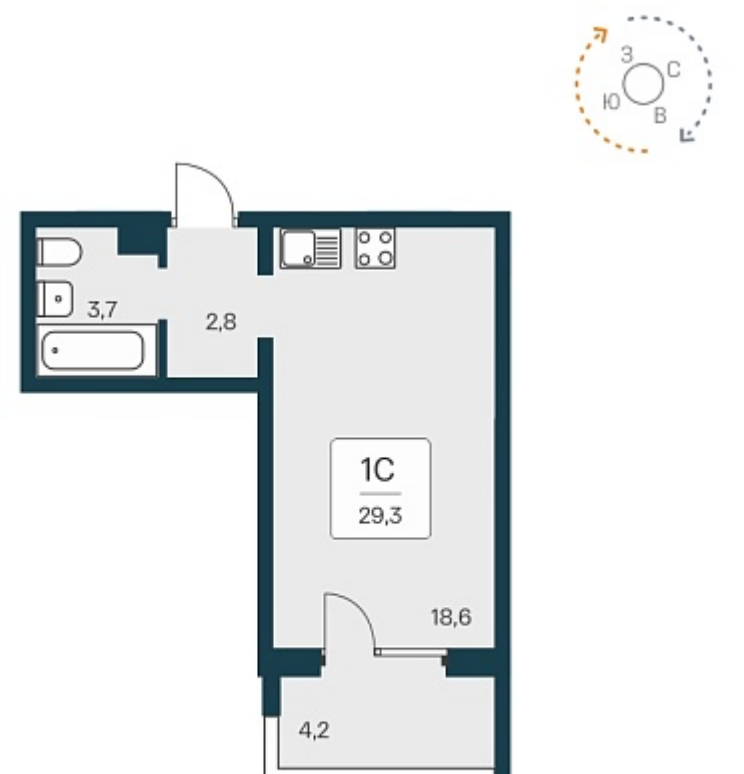

РАСЦВЕТАЙ

+7 383 255 88 22

Ежедневно 9:00 - 19:00

Квартал Сосновый Бор

План этажа

Характеристика

1-комнатная квартира-студия

3 000 000 ₽
102 389 ₽/м²

Дом	1
Номер квартиры	301
Площадь	29.3
Этаж	9
Название проекта	Квартал Сосновый Бор
Стадия строительства	Сдан

Планировка квартиры

Квартал «Сосновый бор» расположен у самого побережья реки, в тихой местности, окруженный природой и свежим воздухом. В шаговой доступности школа, детский сад, магазины, остановка общественного транспорта. Квартал состоит из семи 17-этажных ...