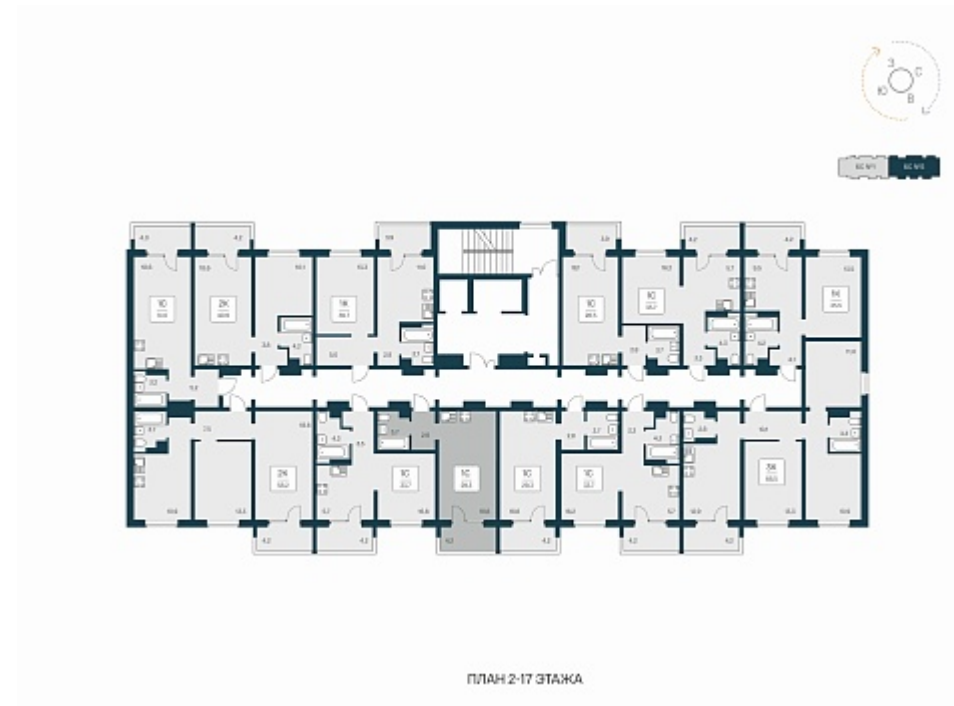

РАСЦВЕТАЙ

+7 383 255 88 22

Ежедневно 9:00 - 19:00

Квартал Сосновый Бор

План этажа

Характеристика

1-комнатная квартира-студия

3 000 000 ₽
102 389 ₽/м²

Дом	1
Номер квартиры	301
Площадь	29.3
Этаж	9
Название проекта	Квартал Сосновый Бор
Стадия строительства	Сдан

Планировка квартиры

Квартал «Сосновый бор» расположен у самого побережья реки, в тихой местности, окруженный природой и свежим воздухом. В шаговой доступности школа, детский сад, магазины, остановка общественного транспорта. Квартал состоит из семи 17-этажных ...