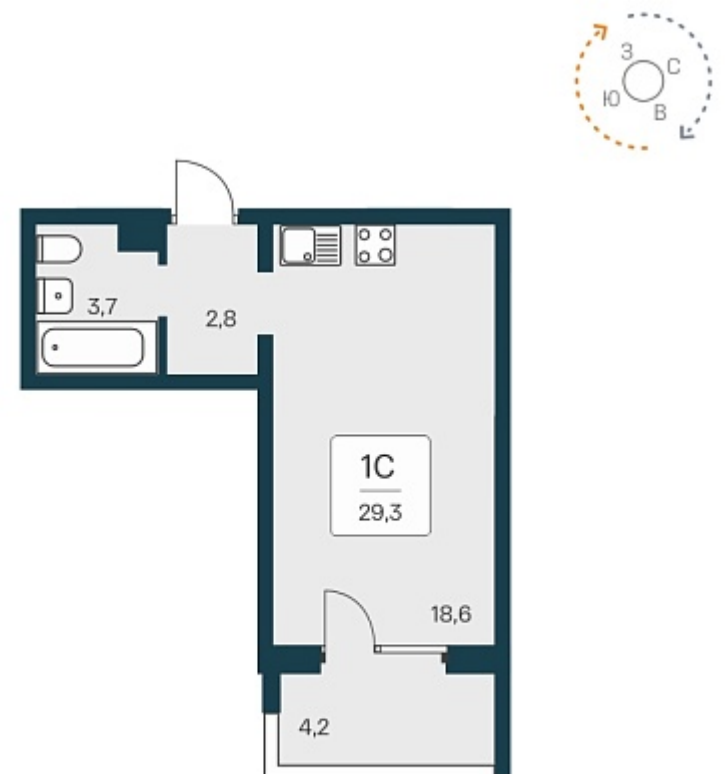

РАСЦВЕТАЙ

+7 383 255 88 22

Ежедневно 9:00 - 19:00

Квартал Сосновый Бор

План этажа

Характеристика

1-комнатная квартира-студия

3 000 000 ₽
102 389 ₽/м²

Дом	1
Номер квартиры	301
Площадь	29.3
Этаж	9
Название проекта	Квартал Сосновый Бор
Стадия строительства	Сдан

Планировка квартиры

Квартал «Сосновый бор» расположен у самого побережья реки, в тихой местности, окруженный природой и свежим воздухом. В шаговой доступности школа, детский сад, магазины, остановка общественного транспорта. Квартал состоит из семи 17-этажных ...