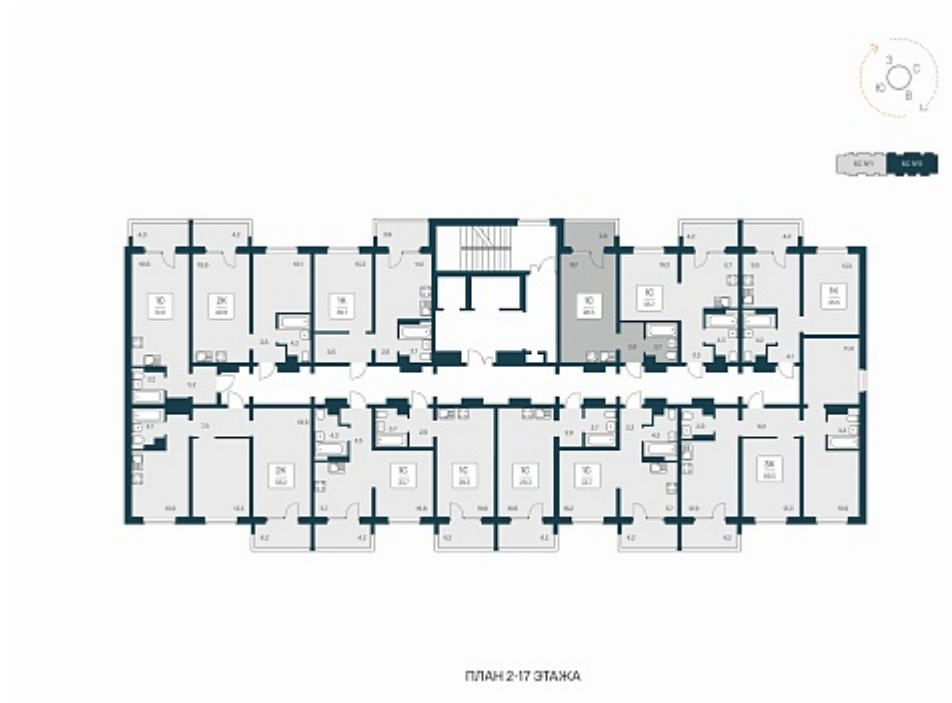

РАСЦВЕТАЙ

+7 383 255 88 22

Ежедневно 9:00 - 19:00

Квартал Сосновый Бор

План этажа

Характеристика

1-комнатная квартира-студия

3 000 000 ₽
105 263 ₽/м²

Дом	1
Номер квартиры	307
Площадь	28.5
Этаж	10
Название проекта	Квартал Сосновый Бор
Стадия строительства	Сдан

Планировка квартиры

Квартал «Сосновый бор» расположен у самого побережья реки, в тихой местности, окруженный природой и свежим воздухом. В шаговой доступности школа, детский сад, магазины, остановка общественного транспорта. Квартал состоит из семи 17-этажных ...