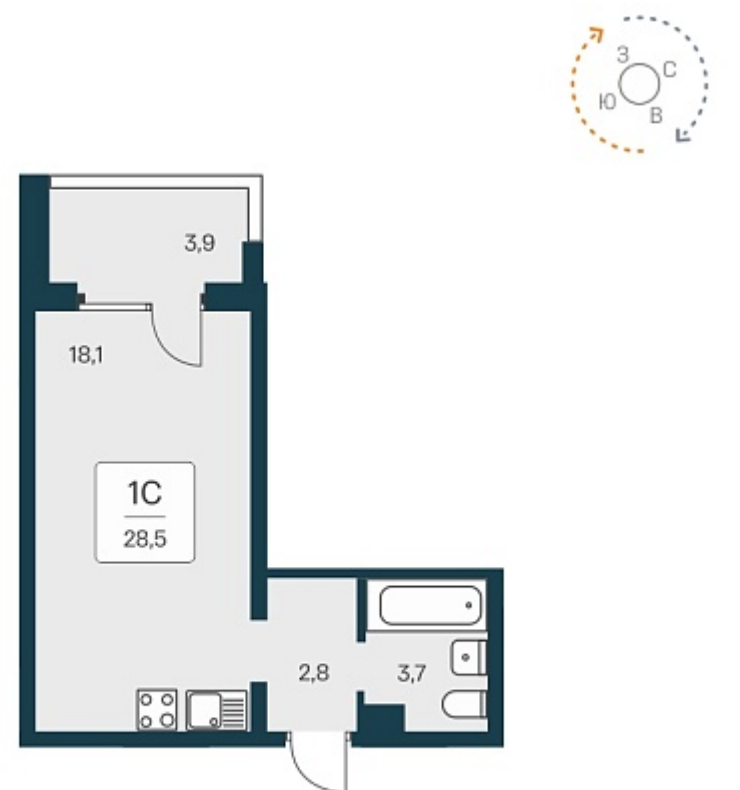

РАСЦВЕТАЙ

+7 383 255 88 22

Ежедневно 9:00 - 19:00

Квартал Сосновый Бор

План этажа

Характеристика

1-комнатная квартира-студия

3 000 000 ₽
105 263 ₽/м²

Дом	1
Номер квартиры	307
Площадь	28.5
Этаж	10
Название проекта	Квартал Сосновый Бор
Стадия строительства	Сдан

Планировка квартиры

Квартал «Сосновый бор» расположен у самого побережья реки, в тихой местности, окруженный природой и свежим воздухом. В шаговой доступности школа, детский сад, магазины, остановка общественного транспорта. Квартал состоит из семи 17-этажных ...