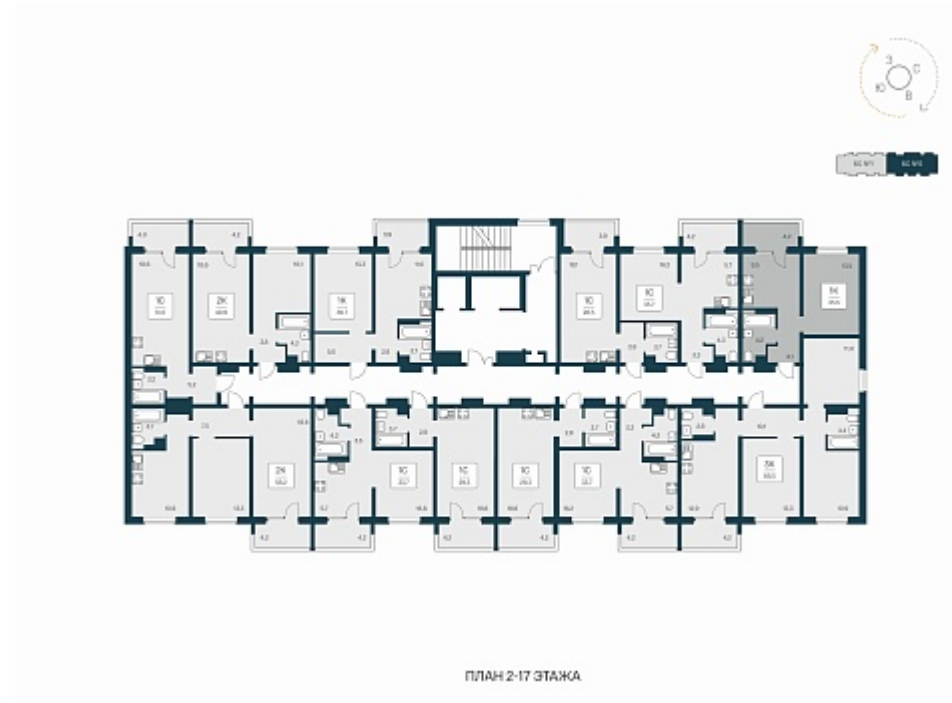

План этажа

Характеристика

1-комнатная квартира

3 600 000 ₺
101 124 ₺/м²

Дом	1
Номер квартиры	321
Площадь	35.6
Этаж	11
Название проекта	Квартал Сосновый Бор
Стадия строительства	Сдан