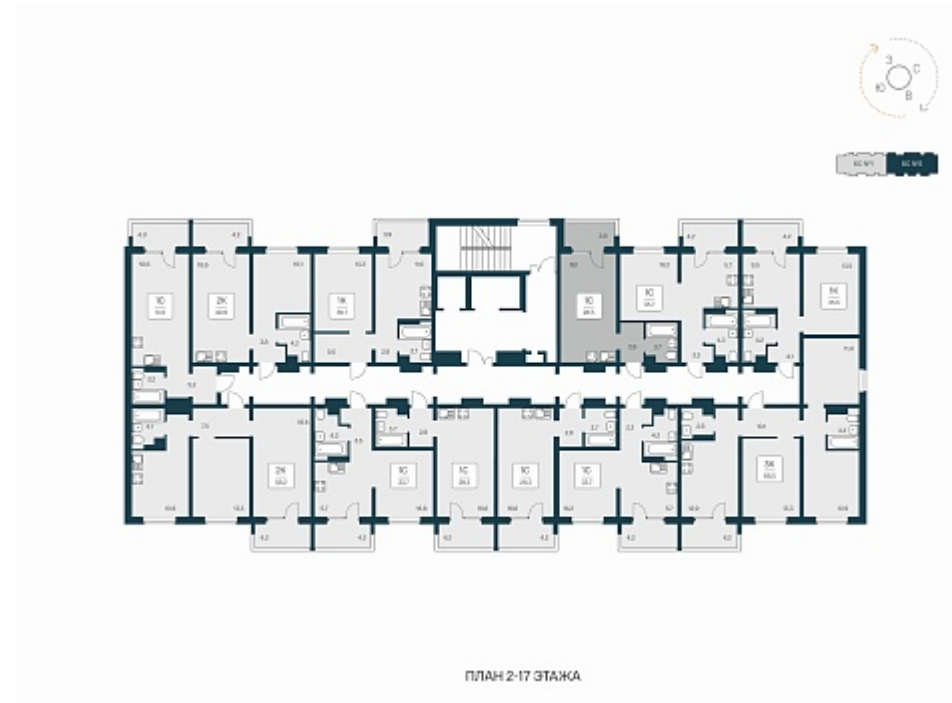

РАСЦВЕТАЙ

+7 383 255 88 22

Ежедневно 9:00 - 19:00

Квартал Сосновый Бор

План этажа

Характеристика

1-комнатная квартира-студия

3 000 000 ₽
105 263 ₽/м²

Дом	1
Номер квартиры	331
Площадь	28.5
Этаж	12
Название проекта	Квартал Сосновый Бор
Стадия строительства	Сдан

Планировка квартиры

Квартал «Сосновый бор» расположен у самого побережья реки, в тихой местности, окруженный природой и свежим воздухом. В шаговой доступности школа, детский сад, магазины, остановка общественного транспорта. Квартал состоит из семи 17-этажных ...