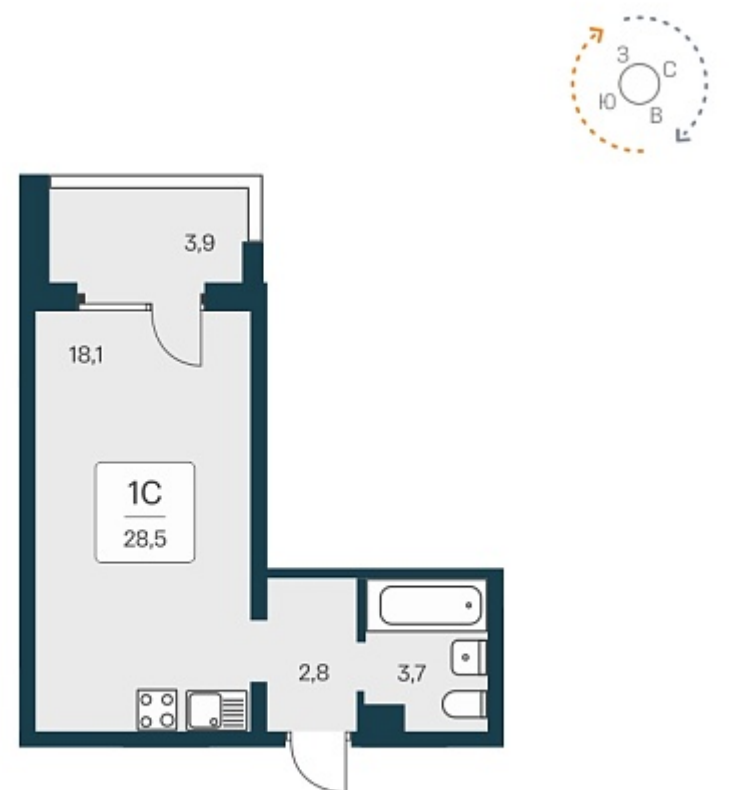

РАСЦВЕТАЙ

+7 383 255 88 22

Ежедневно 9:00 - 19:00

Квартал Сосновый Бор

План этажа

Характеристика

1-комнатная квартира-студия

3 000 000 ₽
105 263 ₽/м²

Дом	1
Номер квартиры	331
Площадь	28.5
Этаж	12
Название проекта	Квартал Сосновый Бор
Стадия строительства	Сдан

Планировка квартиры

Квартал «Сосновый бор» расположен у самого побережья реки, в тихой местности, окруженный природой и свежим воздухом. В шаговой доступности школа, детский сад, магазины, остановка общественного транспорта. Квартал состоит из семи 17-этажных ...