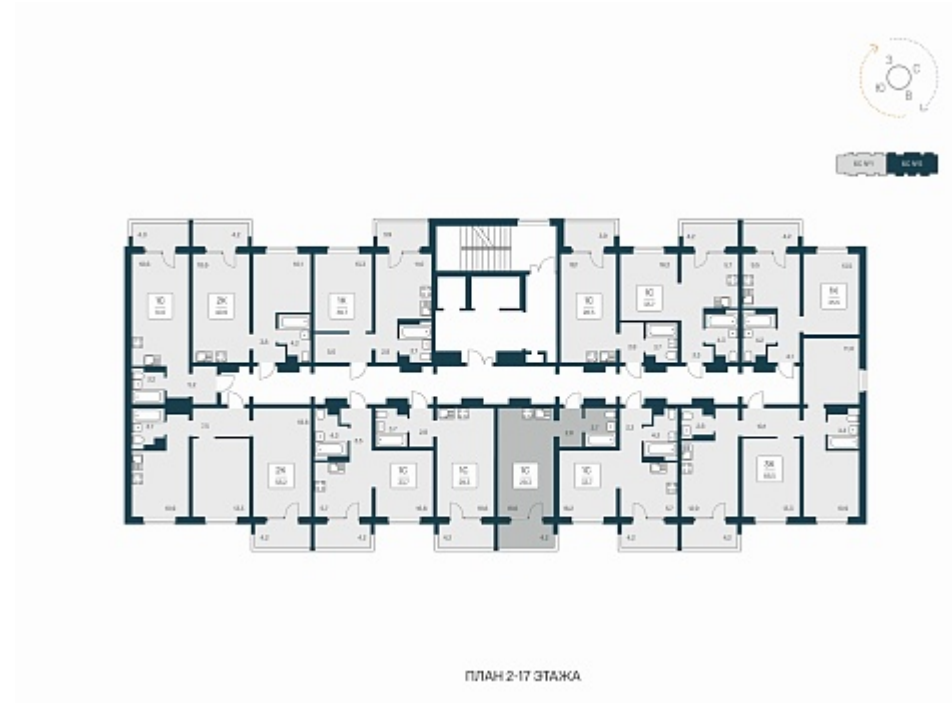

## Квартал Сосновый Бор

## План этажа

### 1-комнатная квартира-студия

3 150 000 ₽  
108 247 ₽/м<sup>2</sup>

Дом	1
Номер квартиры	360
Площадь	29.1
Этаж	14
Название проекта	Квартал Сосновый Бор
Стадия строительства	Сдан

## Планировка квартиры

Квартал «Сосновый бор» расположен у самого побережья реки, в тихой местности, окруженный природой и свежим воздухом. В шаговой доступности школа, детский сад, магазины, остановка общественного транспорта. Квартал состоит из семи 17-этажных ...