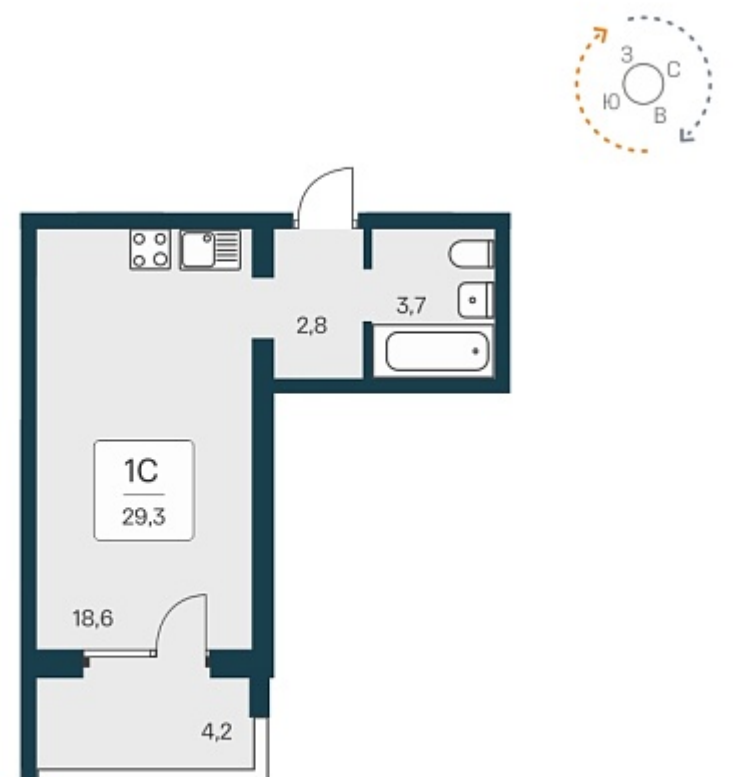

Планировка квартиры

Квартал «Сосновый бор» расположен у самого побережья реки, в тихой местности, окруженный природой и свежим воздухом. В шаговой доступности школа, детский сад, магазины, остановка общественного транспорта. Квартал состоит из семи 17-этажных ...

[Смотреть на сайте](#)

Отсканируйте Qr-код
и посмотрите планировки на сайте gрасцветай.рф