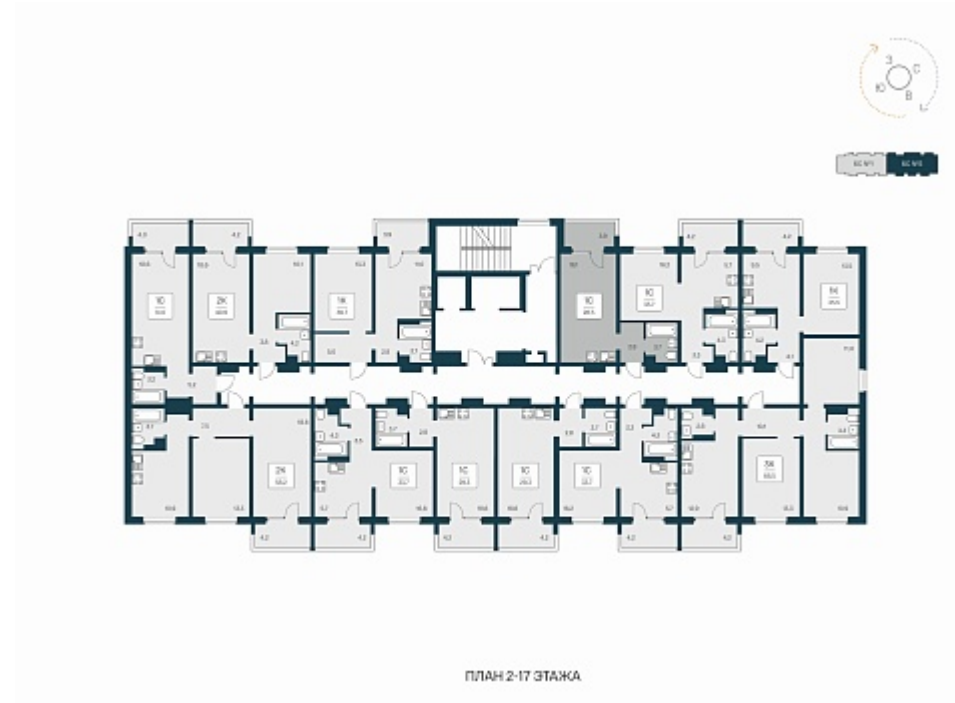

РАСЦВЕТАЙ

+7 383 255 88 22

Ежедневно 9:00 - 19:00

Квартал Сосновый Бор

План этажа

Характеристика

1-комнатная квартира-студия

3 100 000 ₽
109 155 ₽/м²

Дом	1
Номер квартиры	391
Площадь	28.4
Этаж	17
Название проекта	Квартал Сосновый Бор
Стадия строительства	Сдан

Планировка квартиры

Квартал «Сосновый бор» расположен у самого побережья реки, в тихой местности, окруженный природой и свежим воздухом. В шаговой доступности школа, детский сад, магазины, остановка общественного транспорта. Квартал состоит из семи 17-этажных ...