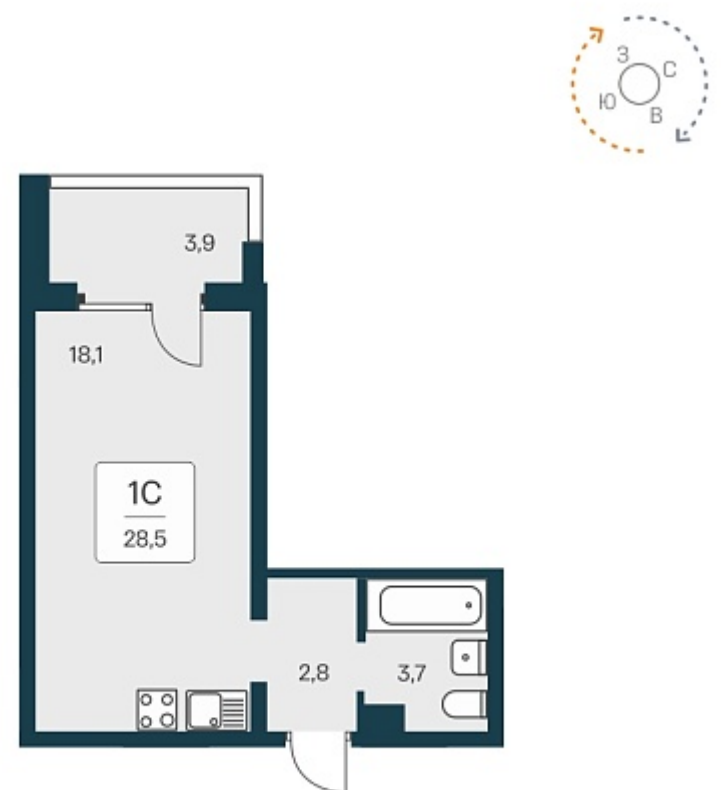

РАСЦВЕТАЙ

+7 383 255 88 22

Ежедневно 9:00 - 19:00

Квартал Сосновый Бор

План этажа

Характеристика

1-комнатная квартира-студия

3 100 000 ₽
109 155 ₽/м²

Дом	1
Номер квартиры	391
Площадь	28.4
Этаж	17
Название проекта	Квартал Сосновый Бор
Стадия строительства	Сдан

Планировка квартиры

Квартал «Сосновый бор» расположен у самого побережья реки, в тихой местности, окруженный природой и свежим воздухом. В шаговой доступности школа, детский сад, магазины, остановка общественного транспорта. Квартал состоит из семи 17-этажных ...