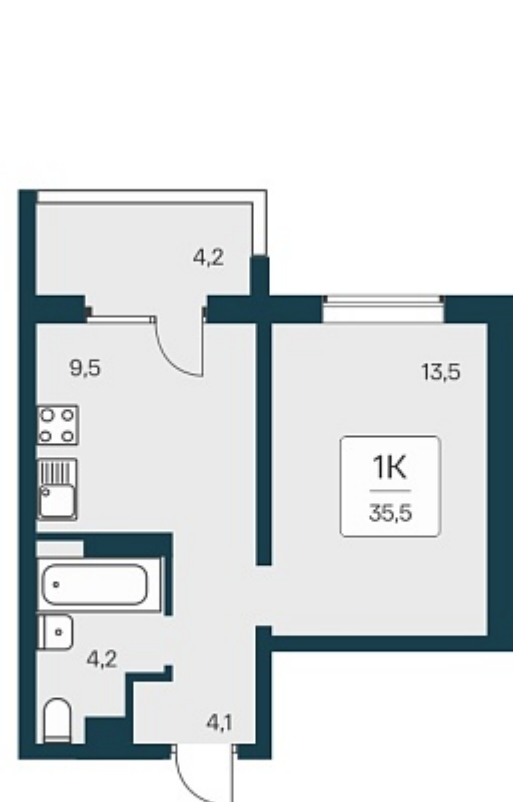

104 520 ₺/м<sup>2</sup>

Дом 1

Номер квартиры 393

Площадь 35.4

Этаж 17

Название проекта Квартал  
Сосновый Бор

Стадия строительства Сдан

Планировка квартиры