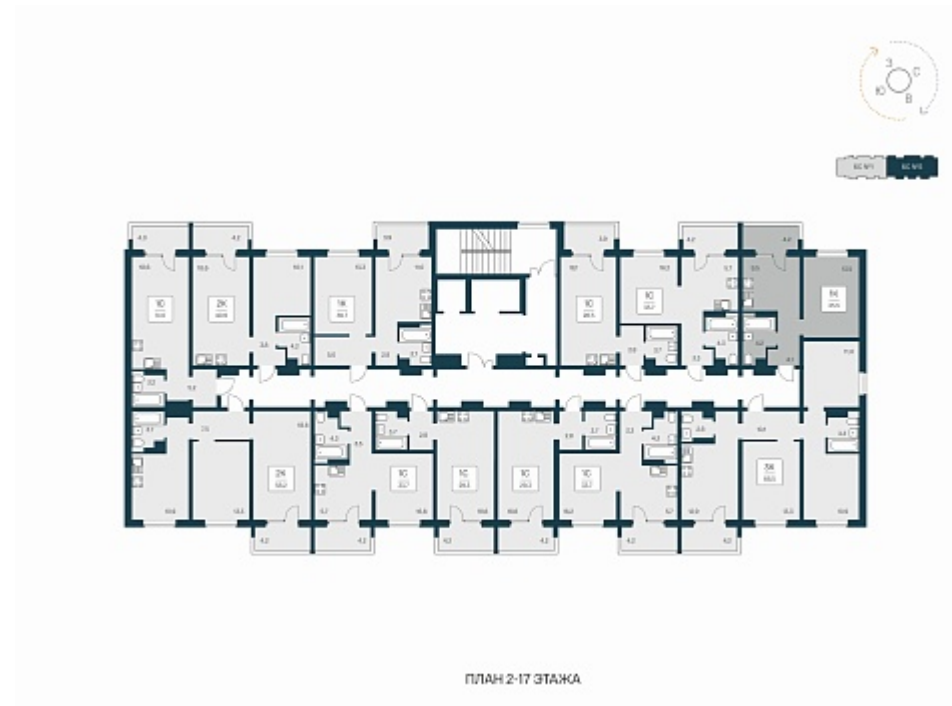

РАСЦВЕТАЙ

+7 383 255 88 22

Ежедневно 9:00 - 19:00

Квартал Сосновый Бор

План этажа

Характеристика

1-комнатная квартира

3 700 000 ₺

104 520 ₺/м²

Дом 1

Номер квартиры 393

Площадь 35.4

Этаж 17

Название проекта Квартал
Сосновый Бор

Стадия строительства Сдан

Планировка квартиры

Квартал «Сосновый бор» расположен у самого побережья реки, в тихой местности, окруженный природой и свежим воздухом. В шаговой доступности школа, детский сад, магазины, остановка общественного транспорта. Квартал состоит из семи 17-этажных ...

[Смотреть на сайте](#)

Отсканируйте Qr-код
и посмотрите планировки на сайте gkrascvetai.rf