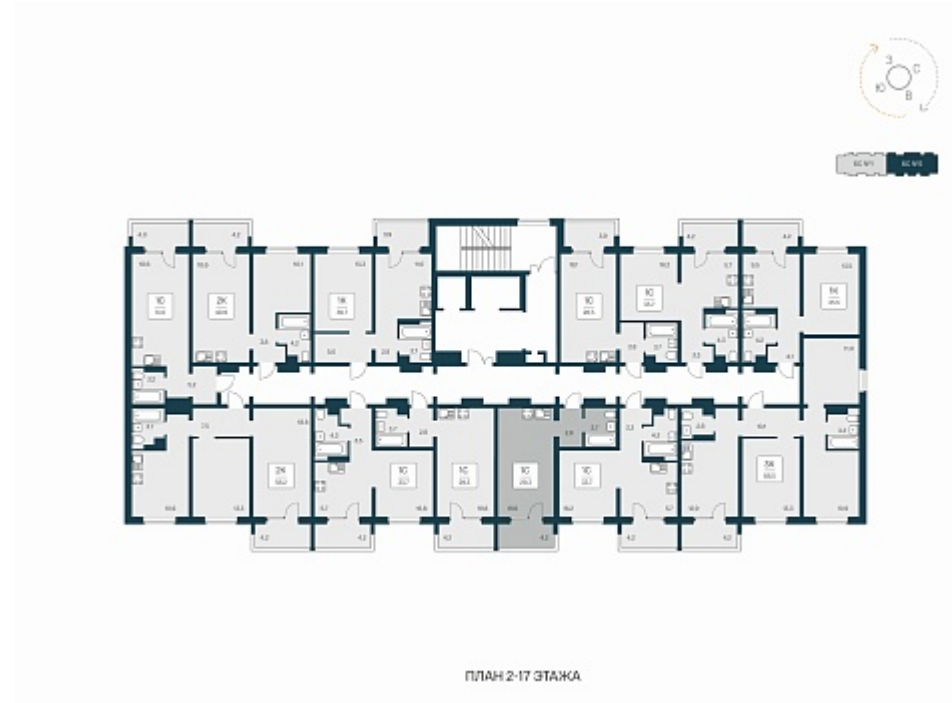

РАСЦВЕТАЙ

+7 383 255 88 22

Ежедневно 9:00 - 19:00

Квартал Сосновый Бор

План этажа

Характеристика

1-комнатная квартира-студия

3 200 000 ₺

109 966 ₺/м²

Дом 1

Номер квартиры 396

Площадь 29.1

Этаж 17

Название проекта Квартал
Сосновый Бор

Стадия строительства Сдан

Планировка квартиры

Квартал «Сосновый бор» расположен у самого побережья реки, в тихой местности, окруженный природой и свежим воздухом. В шаговой доступности школа, детский сад, магазины, остановка общественного транспорта. Квартал состоит из семи 17-этажных ...