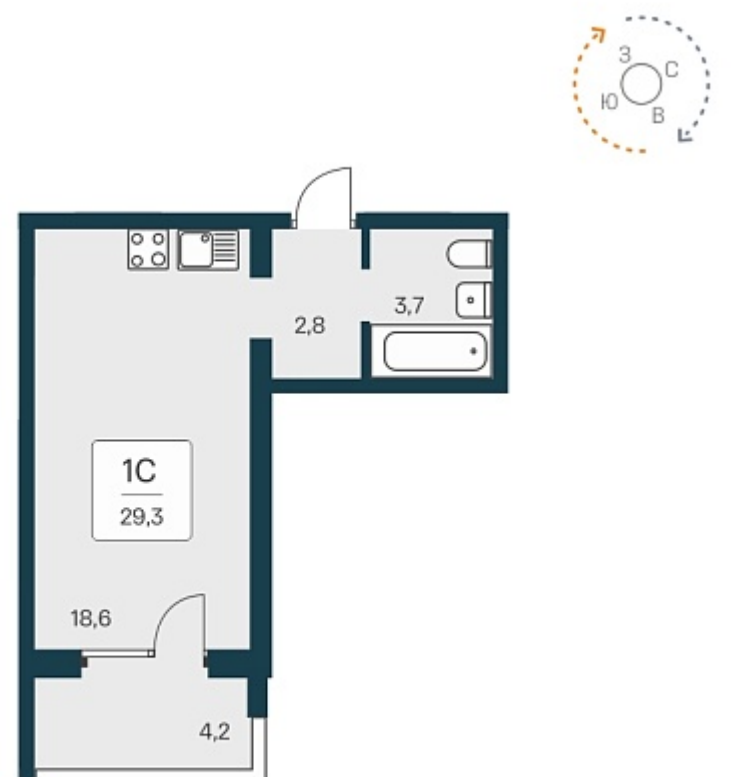

РАСЦВЕТАЙ

+7 383 255 88 22

Ежедневно 9:00 - 19:00

Квартал Сосновый Бор

План этажа

Характеристика

1-комнатная квартира-студия

3 200 000 ₽
109 966 ₽/м²

Дом	1
Номер квартиры	396
Площадь	29.1
Этаж	17
Название проекта	Квартал Сосновый Бор
Стадия строительства	Сдан

Планировка квартиры

Квартал «Сосновый бор» расположен у самого побережья реки, в тихой местности, окруженный природой и свежим воздухом. В шаговой доступности школа, детский сад, магазины, остановка общественного транспорта. Квартал состоит из семи 17-этажных ...