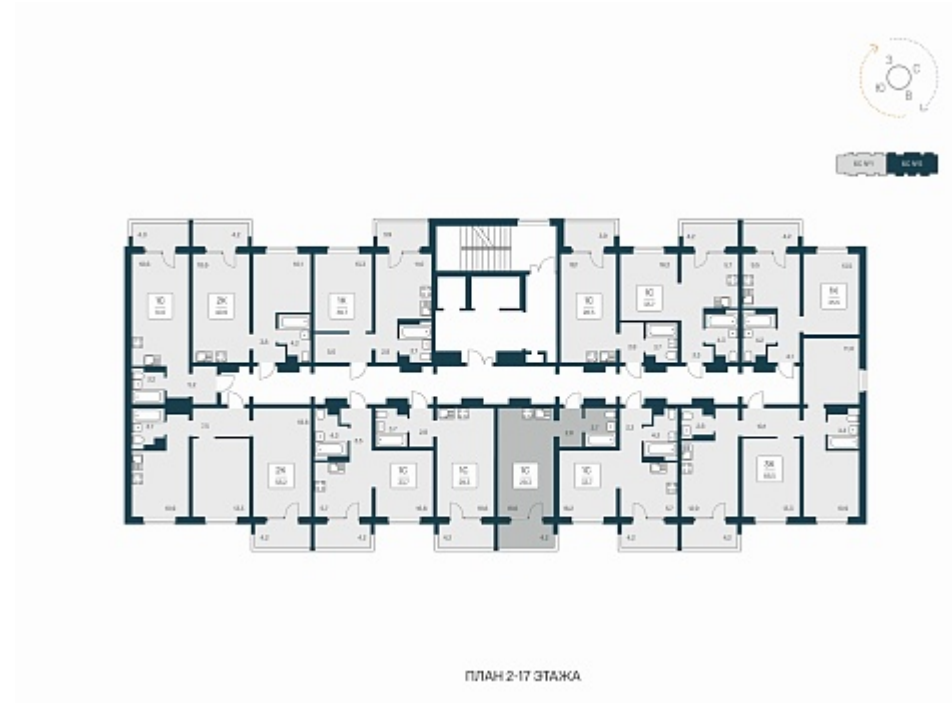

РАСЦВЕТАЙ

+7 383 255 88 22

Ежедневно 9:00 - 19:00

Квартал Сосновый Бор

План этажа

Характеристика

1-комнатная квартира-студия

3 200 000 ₽
109 966 ₽/м²

Дом	1
Номер квартиры	396
Площадь	29.1
Этаж	17
Название проекта	Квартал Сосновый Бор
Стадия строительства	Сдан

Планировка квартиры

Квартал «Сосновый бор» расположен у самого побережья реки, в тихой местности, окруженный природой и свежим воздухом. В шаговой доступности школа, детский сад, магазины, остановка общественного транспорта. Квартал состоит из семи 17-этажных ...