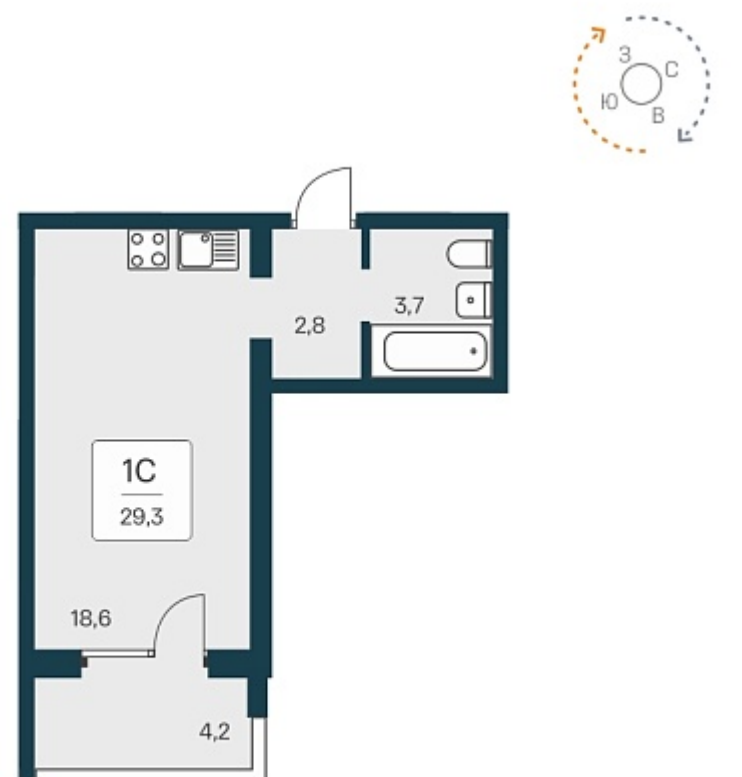

109 966 ₺/м²

Дом 1

Номер квартиры 396

Площадь 29.1

Этаж 17

Название проекта Квартал
Сосновый Бор

Стадия строительства Сдан

Планировка квартиры