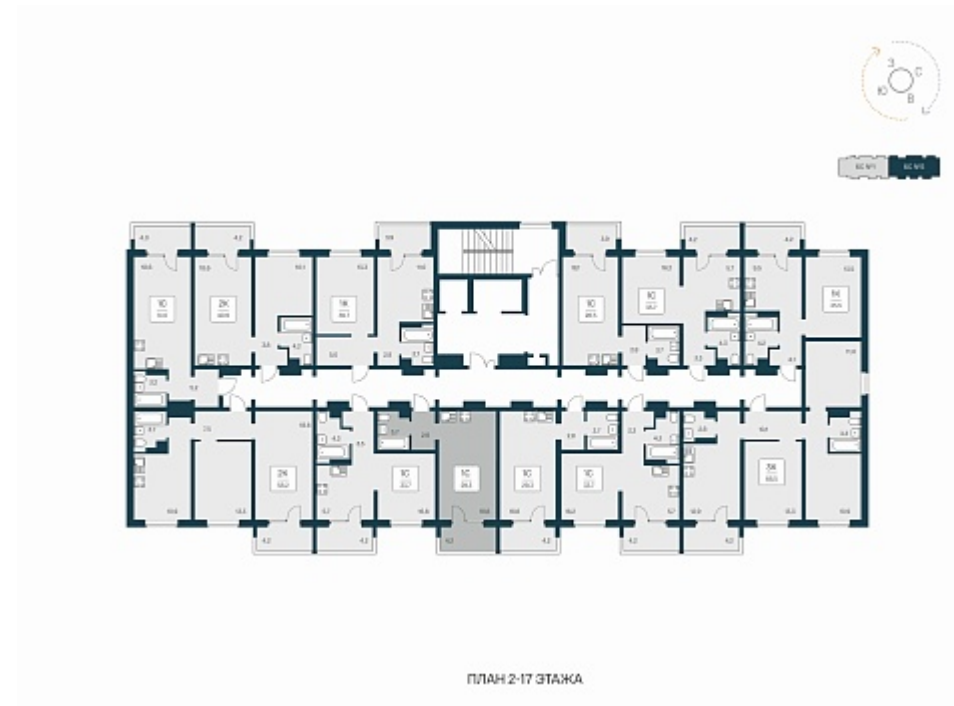

РАСЦВЕТАЙ

+7 383 255 88 22

Ежедневно 9:00 - 19:00

Квартал Сосновый Бор

План этажа

Характеристика

1-комнатная квартира-студия

3 627 100 ₺
125 505 ₺/м²

Дом	1
Номер квартиры	397
Площадь	28.9
Этаж	17
Название проекта	Квартал Сосновый Бор
Стадия строительства	Сдан

Планировка квартиры

Квартал «Сосновый бор» расположен у самого побережья реки, в тихой местности, окруженный природой и свежим воздухом. В шаговой доступности школа, детский сад, магазины, остановка общественного транспорта. Квартал состоит из семи 17-этажных ...