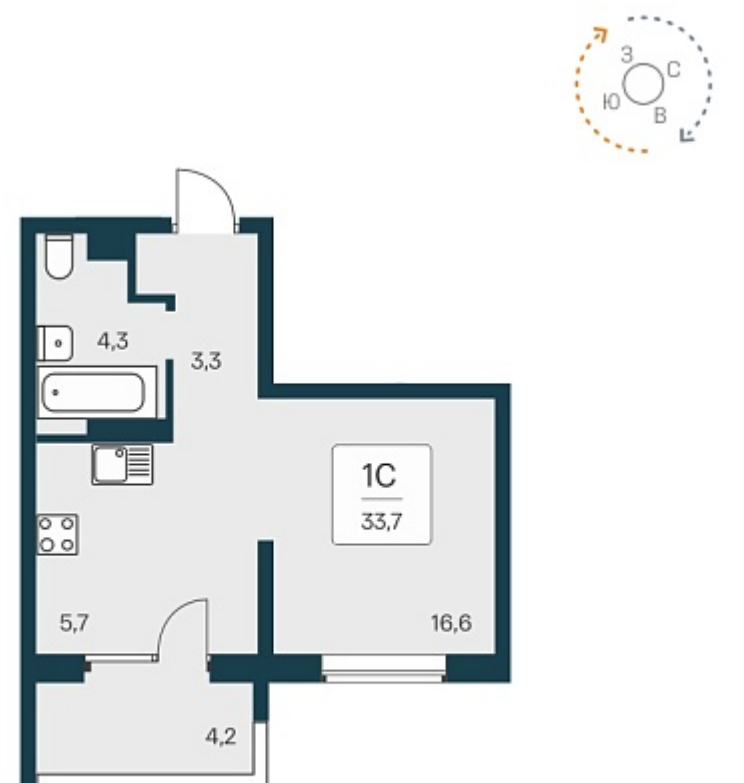

Планировка квартиры

Квартал «Сосновый бор» расположен у самого побережья реки, в тихой местности, окруженный природой и свежим воздухом. В шаговой доступности школа, детский сад, магазины, остановка общественного транспорта. Квартал состоит из семи 17-этажных ...

[Смотреть на сайте](#)

Отсканируйте Qr-код
и посмотрите планировки на сайте gkrascvetai.ru