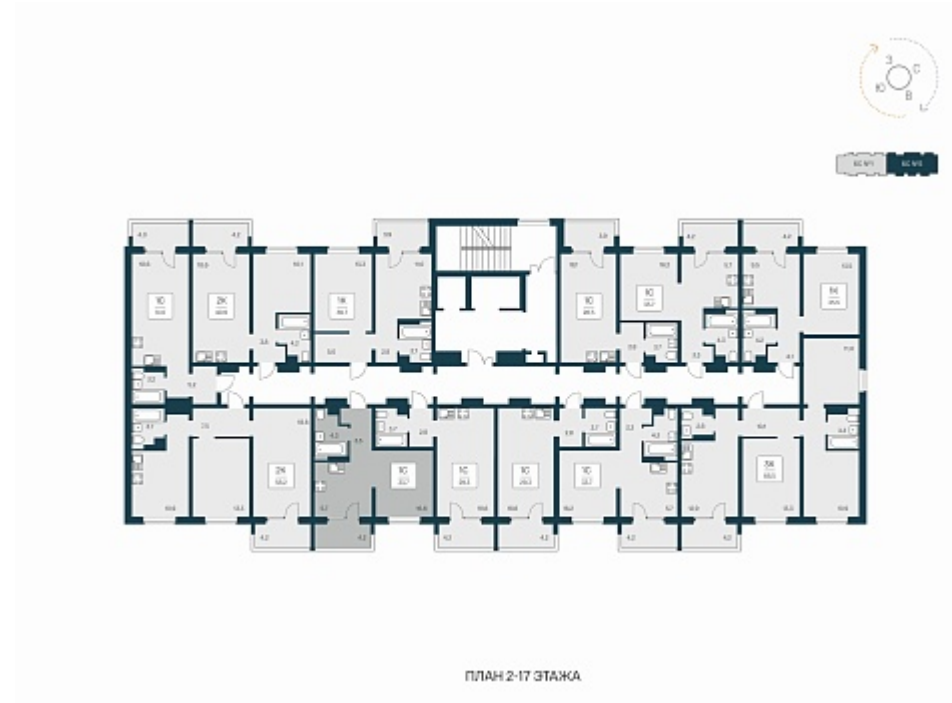

## Квартал Сосновый Бор

## План этажа

### 1-комнатная квартира-студия

3 600 000 ₽  
106 825 ₽/м<sup>2</sup>

Дом	1
Номер квартиры	398
Площадь	33.7
Этаж	17
Название проекта	Квартал Сосновый Бор
Стадия строительства	Сдан

## Планировка квартиры

Квартал «Сосновый бор» расположен у самого побережья реки, в тихой местности, окруженный природой и свежим воздухом. В шаговой доступности школа, детский сад, магазины, остановка общественного транспорта. Квартал состоит из семи 17-этажных ...