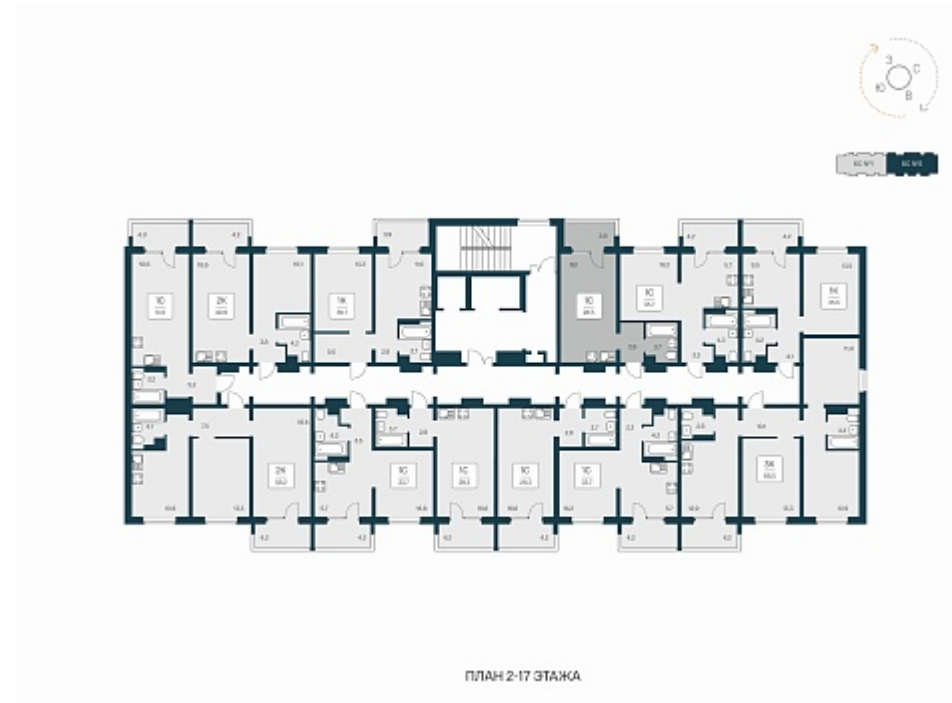

## Квартал Сосновый Бор

## План этажа

### 1-комнатная квартира-студия

3 100 000 ₽  
109 541 ₽/м<sup>2</sup>

Дом	1
Номер квартиры	367
Площадь	28.3
Этаж	15
Название проекта	Квартал Сосновый Бор
Стадия строительства	Сдан

## Планировка квартиры

Квартал «Сосновый бор» расположен у самого побережья реки, в тихой местности, окруженный природой и свежим воздухом. В шаговой доступности школа, детский сад, магазины, остановка общественного транспорта. Квартал состоит из семи 17-этажных ...