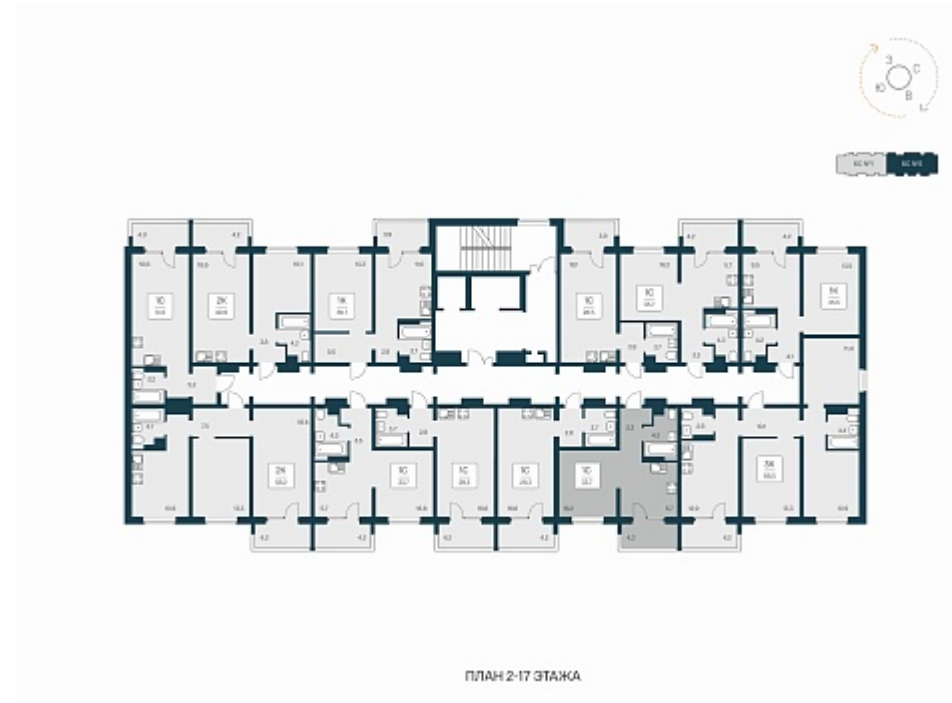

## Квартал Сосновый Бор

## План этажа

### 1-комнатная квартира-студия

3 600 000 ₽  
106 509 ₽/м<sup>2</sup>

Дом	1
Номер квартиры	371
Площадь	33.8
Этаж	15
Название проекта	Квартал Сосновый Бор
Стадия строительства	Сдан

## Планировка квартиры

Квартал «Сосновый бор» расположен у самого побережья реки, в тихой местности, окруженный природой и свежим воздухом. В шаговой доступности школа, детский сад, магазины, остановка общественного транспорта. Квартал состоит из семи 17-этажных ...