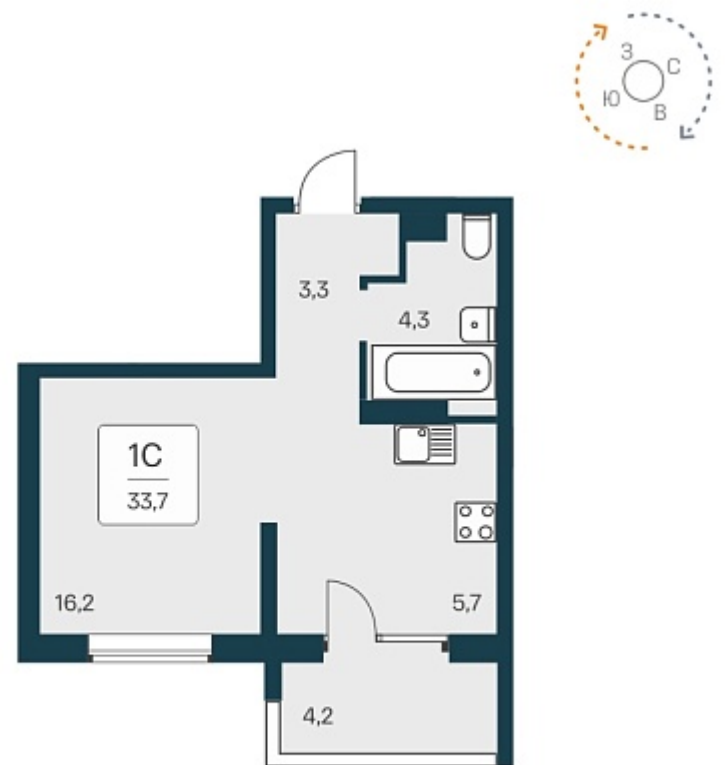

Планировка квартиры

Квартал «Сосновый бор» расположен у самого побережья реки, в тихой местности, окруженный природой и свежим воздухом. В шаговой доступности школа, детский сад, магазины, остановка общественного транспорта. Квартал состоит из семи 17-этажных ...

[Смотреть на сайте](#)

Отсканируйте Qr-код
и посмотрите планировки на сайте gkrascvetai.ru