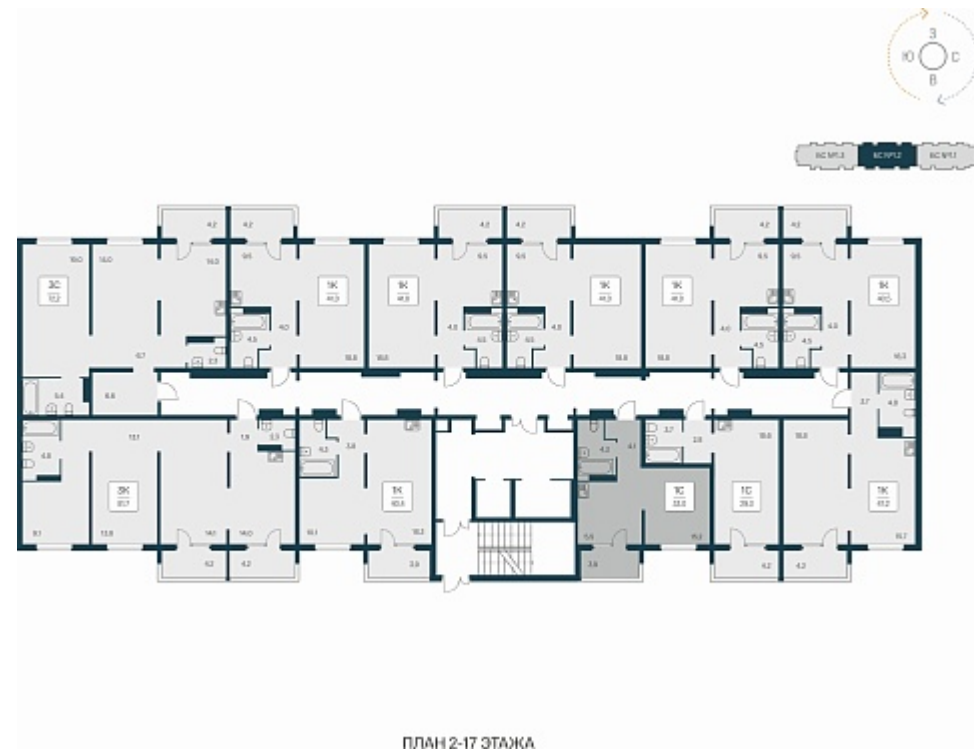

РАСЦВЕТАЙ

+7 383 255 88 22

Ежедневно 9:00 - 19:00

Квартал на Игарской

План этажа

ПЛАН 2-17 ЭТАЖА

Характеристика

1-комнатная квартира-студия

4 650 000 ₺
140 909 ₺/м²

Дом **1 панельный**

Номер квартиры **348**

Площадь **33**

Этаж **15**

Название проекта **Квартал на Игарской**

Стадия строительства **Сдан**

Планировка квартиры