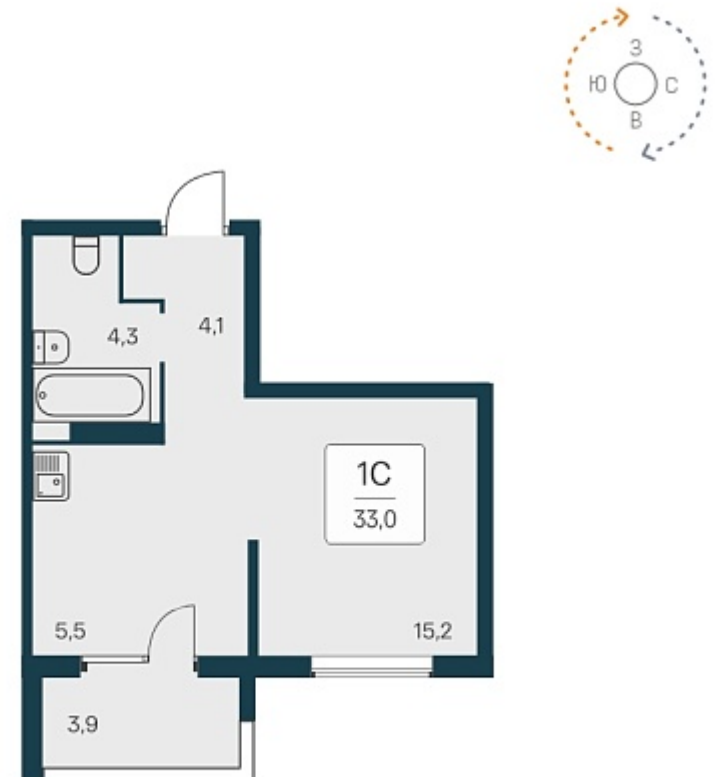

РАСЦВЕТАЙ

+7 383 255 88 22

Ежедневно 9:00 - 19:00

Квартал на Игарской

План этажа

Характеристика

1-комнатная квартира-студия

4 600 000 ₺
139 394 ₺/м²

Дом	1 панельный
Номер квартиры	348
Площадь	33
Этаж	15
Название проекта	Квартал на Игарской
Стадия строительства	Сдан

Планировка квартиры

Жилой квартал «Расцветай на Игарской» - это счастливая жизнь в тихом и уютном квартале с увлекательным двором-парком!