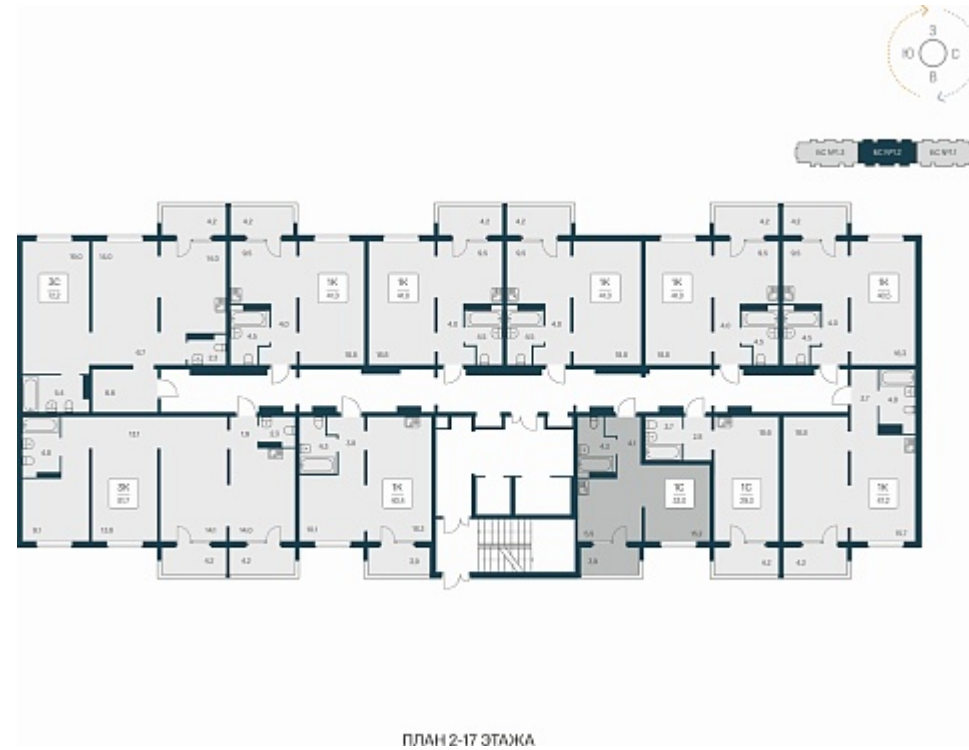

РАСЦВЕТАЙ

+7 383 255 88 22

Ежедневно 9:00 - 19:00

Квартал на Игарской

План этажа

Характеристика

1-комнатная квартира-студия

4 600 000 ₺
139 394 ₺/м²

Дом	1 панельный
Номер квартиры	348
Площадь	33
Этаж	15
Название проекта	Квартал на Игарской
Стадия строительства	Сдан

Планировка квартиры

Жилой квартал «Расцветай на Игарской» - это счастливая жизнь в тихом и уютном квартале с увлекательным двором-парком!