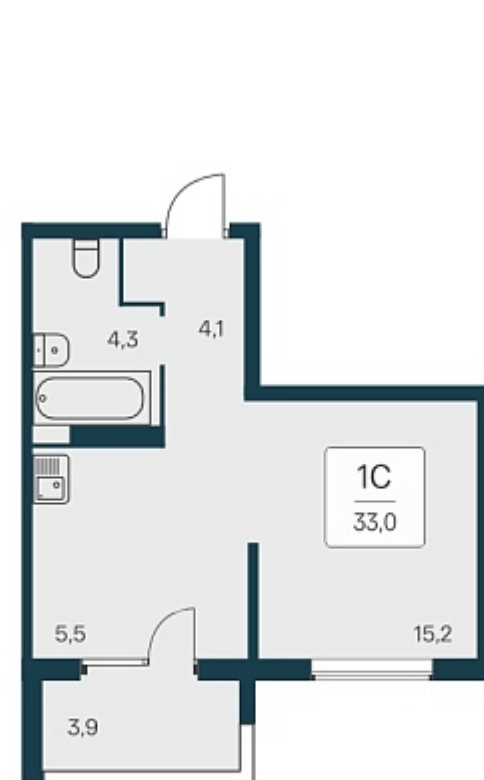

РАСЦВЕТАЙ

+7 383 255 88 22

Ежедневно 9:00 - 19:00

Квартал на Игарской

План этажа

ПЛАН 2-17 ЭТАЖА

Характеристика

1-комнатная квартира-студия

4 650 000 ₺
140 909 ₺/м²

Дом **1 панельный**

Номер квартиры **348**

Площадь **33**

Этаж **15**

Название проекта **Квартал на Игарской**

Стадия строительства **Сдан**

Планировка квартиры