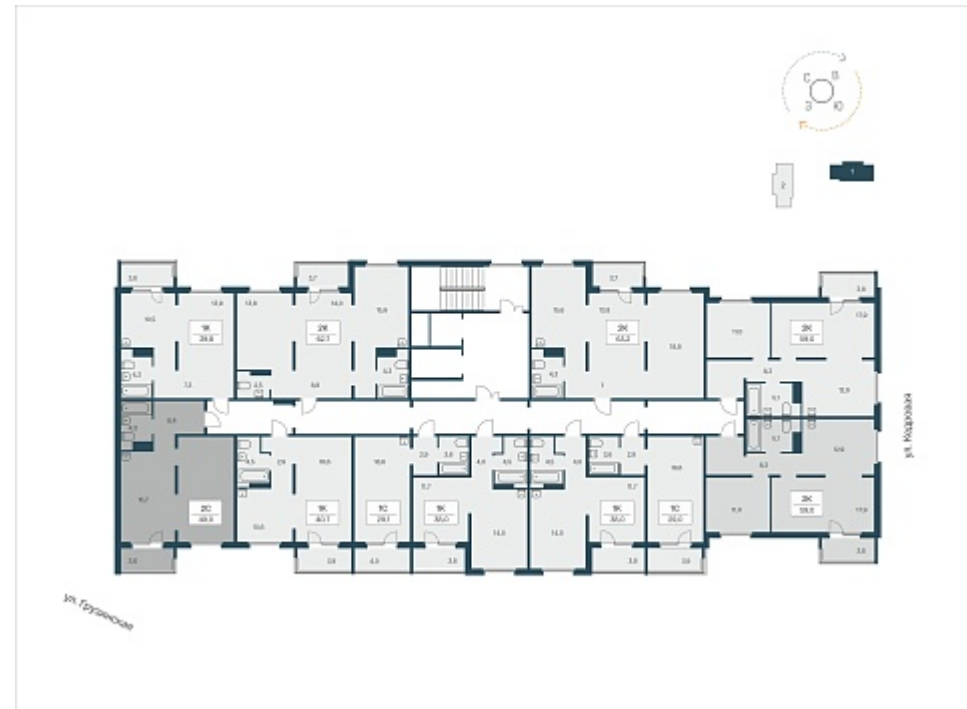

РАСЦВЕТАЙ

+7 383 255 88 22

Ежедневно 9:00 - 19:00

Эко-квартал на Кедровой

План этажа

Характеристика

2-комнатная квартира-студия

5 300 000 ₽
108 163 ₽/м²

Дом	1
Номер квартиры	108
Площадь	49
Этаж	11
Название проекта	Эко-квартал на Кедровой
Стадия строительства	Строится

Планировка квартиры

Новый эко-квартал расположился на ул. Кедровой в тихом месте, окруженный лесным массивом, всего в 12 минутах от пл. Калинина. Это масштабный проект комплексной застройки, занимающий 28 гектаров. Ключевое преимущество - в расположении, кварт...