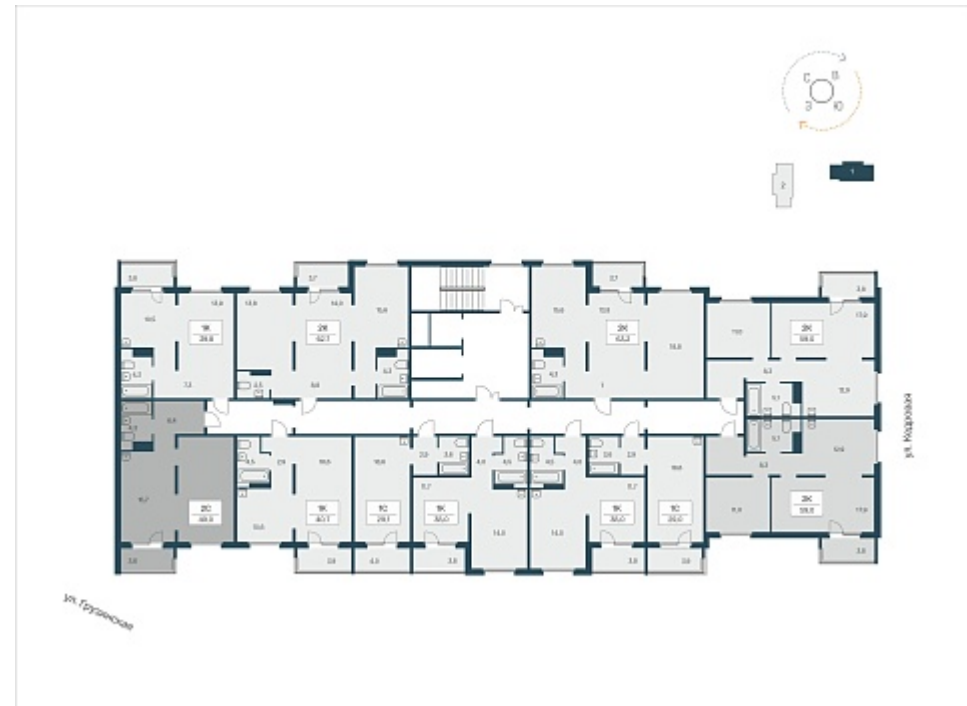

РАСЦВЕТАЙ

+7 383 255 88 22

Ежедневно 9:00 - 19:00

Эко-квартал на Кедровой

План этажа

Характеристика

2-комнатная квартира-студия

5 300 000 ₽
108 163 ₽/м²

Дом	1
Номер квартиры	108
Площадь	49
Этаж	11
Название проекта	Эко-квартал на Кедровой
Стадия строительства	Строится

Планировка квартиры

Новый эко-квартал расположился на ул. Кедровой в тихом месте, окруженный лесным массивом, всего в 12 минутах от пл. Калинина. Это масштабный проект комплексной застройки, занимающий 28 гектаров. Ключевое преимущество - в расположении, кварт...