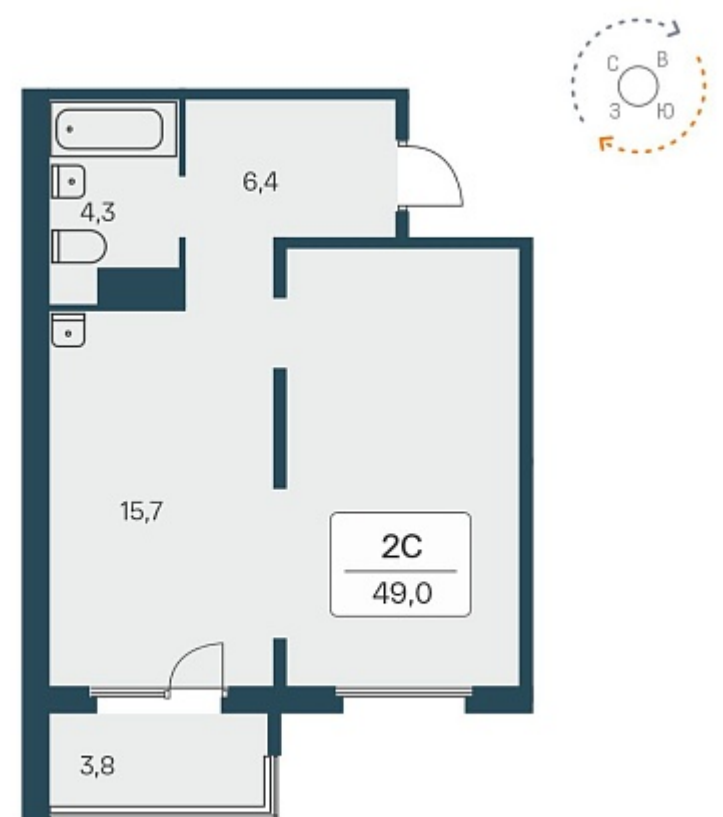

РАСЦВЕТАЙ

+7 383 255 88 22

Ежедневно 9:00 - 19:00

Эко-квартал на Кедровой

План этажа

Характеристика

2-комнатная квартира-студия

5 300 000 ₽
108 163 ₽/м²

Дом	1
Номер квартиры	108
Площадь	49
Этаж	11
Название проекта	Эко-квартал на Кедровой
Стадия строительства	Строится

Планировка квартиры

Новый эко-квартал расположился на ул. Кедровой в тихом месте, окруженный лесным массивом, всего в 12 минутах от пл. Калинина. Это масштабный проект комплексной застройки, занимающий 28 гектаров. Ключевое преимущество - в расположении, кварт...