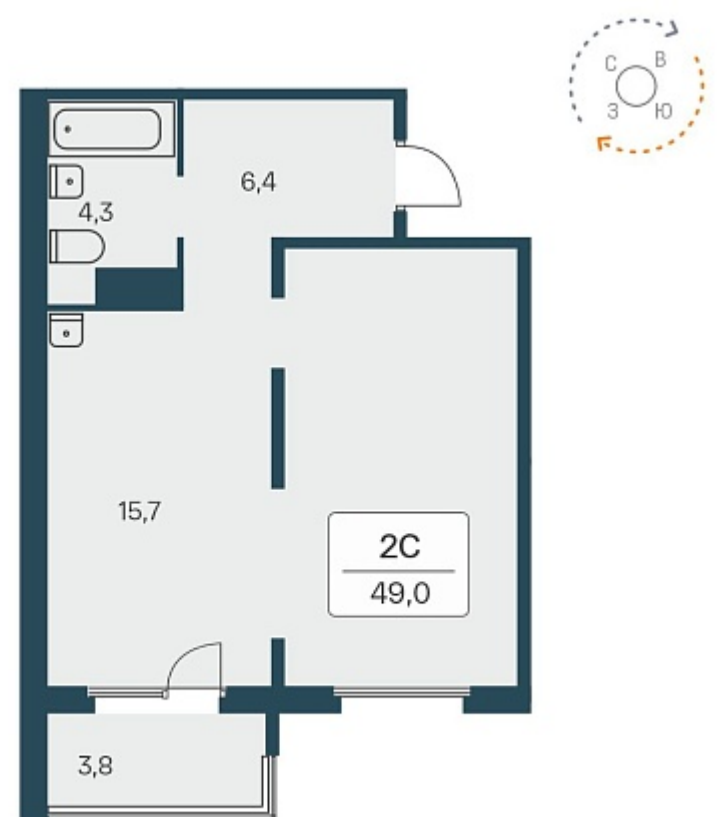

РАСЦВЕТАЙ

+7 383 255 88 22

Ежедневно 9:00 - 19:00

Эко-квартал на Кедровой

План этажа

Характеристика

2-комнатная квартира-студия

5 300 000 ₽
108 163 ₽/м²

Дом	1
Номер квартиры	108
Площадь	49
Этаж	11
Название проекта	Эко-квартал на Кедровой
Стадия строительства	Строится

Планировка квартиры

Новый эко-квартал расположился на ул. Кедровой в тихом месте, окруженный лесным массивом, всего в 12 минутах от пл. Калинина. Это масштабный проект комплексной застройки, занимающий 28 гектаров. Ключевое преимущество - в расположении, кварт...