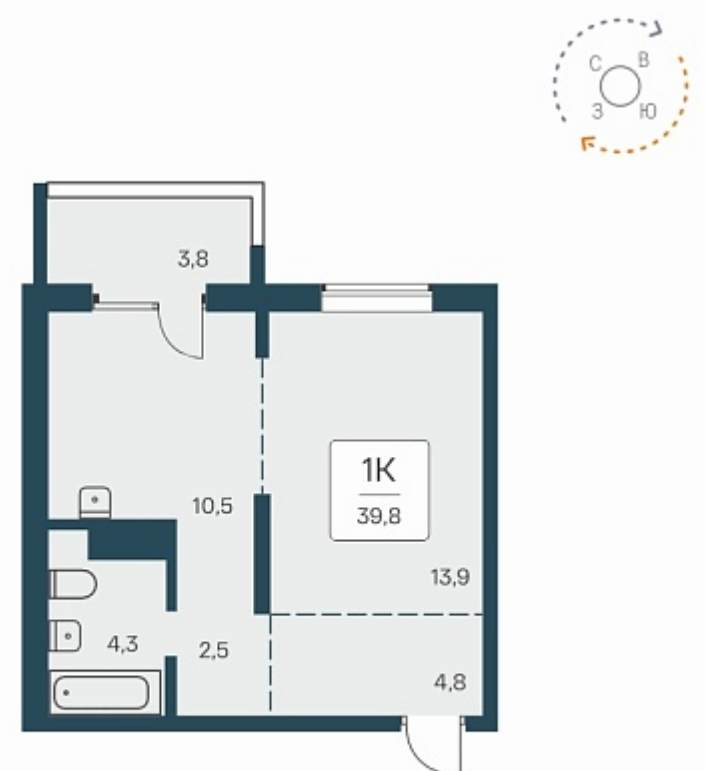

РАСЦВЕТАЙ

+7 383 255 88 22

Ежедневно 9:00 - 19:00

Эко-квартал на Кедровой

План этажа

Характеристика

1-комнатная квартира

4 550 000 ₽
114 322 ₽/м²

Дом	2
Номер квартиры	149
Площадь	39.8
Этаж	14
Название проекта	Эко-квартал на Кедровой
Стадия строительства	Строится

Планировка квартиры

Новый эко-квартал расположился на ул. Кедровой в тихом месте, окруженный лесным массивом, всего в 12 минутах от пл. Калинина. Это масштабный проект комплексной застройки, занимающий 28 гектаров. Ключевое преимущество - в расположении, кварт...