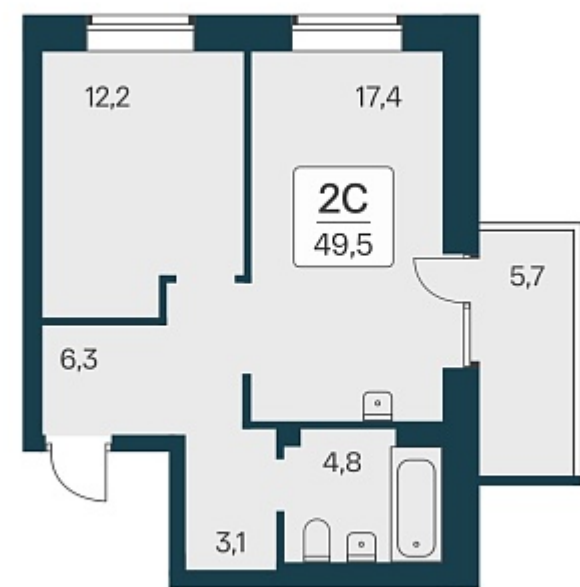

Планировка квартиры

Расположен в «тихом центре», в 5 минутах пешком от станции метро «Заельцовская» и пл. Калинина – крупнейшей транспортной и инфраструктурной развязки города.

На первых этажах будут располагаться помещения для создания собственной инфраструк...

[Смотреть на сайте](#)

Отсканируйте Qr-код и посмотрите планировки на сайте gkrasцветай.рф