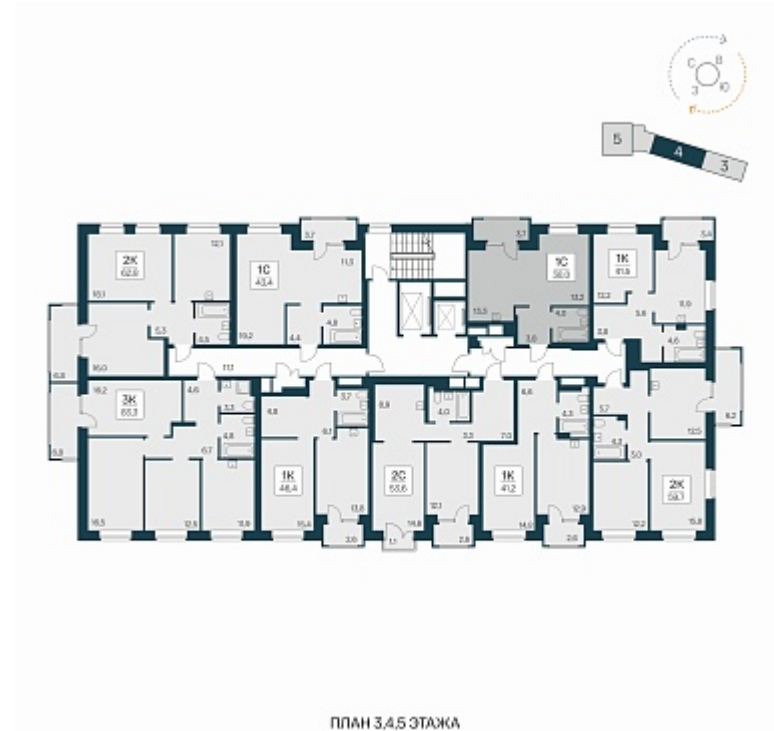

РАСЦВЕТАЙ

+7 383 255 88 22

Ежедневно 9:00 - 19:00

Расцветай на Красном

План этажа

ПЛАН 3.45 ЭТАЖА

Характеристика

1-комнатная квартира-студия

8 300 000 ₽
218 421 ₽/м²

Дом	4
Номер квартиры	190
Площадь	38
Этаж	3
Название проекта	Расцветай на Красном
Стадия строительства	Строится

Планировка квартиры

Расположен в «тихом центре», в 5 минутах пешком от станции метро «Заельцовская» и пл. Калинина – крупнейшей транспортной и инфраструктурной развязки города.