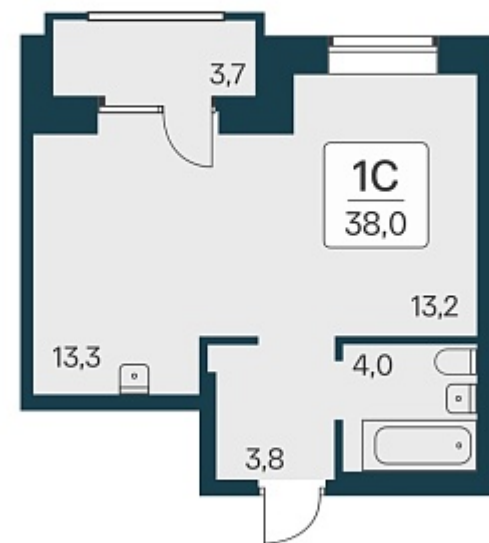

РАСЦВЕТАЙ

+7 383 255 88 22

Ежедневно 9:00 - 19:00

Расцветай на Красном

План этажа

ПЛАН 3.45 ЭТАЖА

Характеристика

1-комнатная квартира-студия

8 300 000 ₽
218 421 ₽/м²

Дом	4
Номер квартиры	190
Площадь	38
Этаж	3
Название проекта	Расцветай на Красном
Стадия строительства	Строится

Планировка квартиры

Расположен в «тихом центре», в 5 минутах пешком от станции метро «Заельцовская» и пл. Калинина – крупнейшей транспортной и инфраструктурной развязки города.