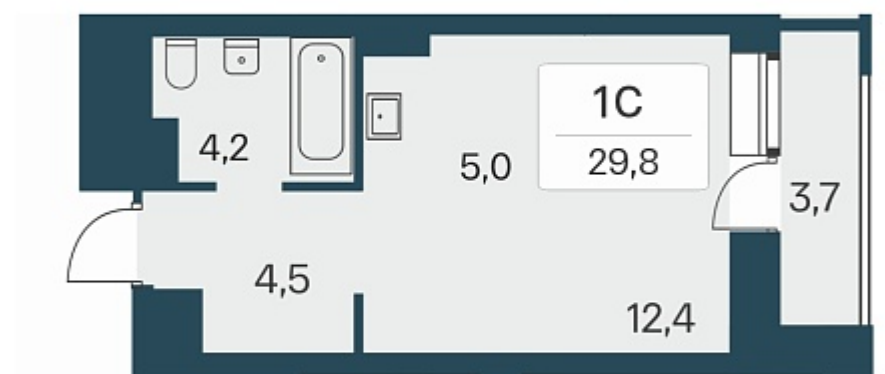

Дом 5

Номер квартиры 293

Площадь 29.8

Этаж 5

Название проекта Расцветай на Красном

Стадия строительства Строится

Планировка квартиры

Расположен в «тихом центре», в 5 минутах пешком от станции метро «Заельцовская» и пл. Калинина – крупнейшей транспортной и инфраструктурной развязки города.