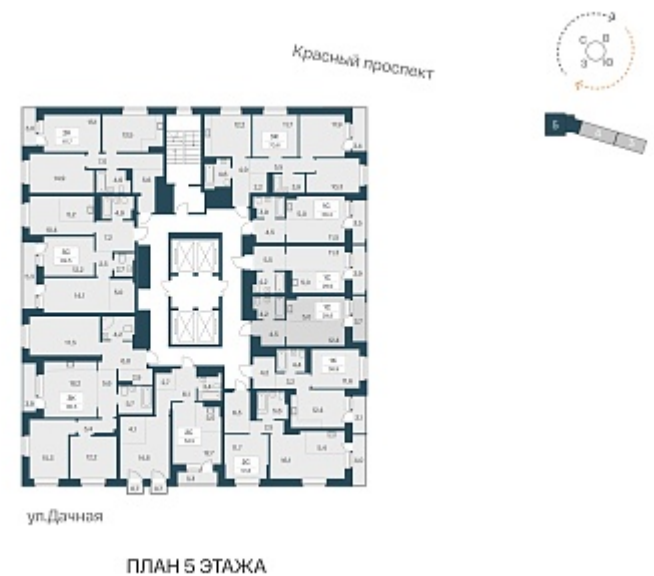

РАСЦВЕТАЙ

+7 383 255 88 22

Ежедневно 9:00 - 19:00

Расцветай на Красном

План этажа

Характеристика

1-комнатная квартира-студия

6 250 000 ₽
209 732 ₽/м²

Дом 5

Номер квартиры 293

Площадь 29.8

Этаж 5

Название проекта Расцветай на Красном

Стадия строительства Строится

Планировка квартиры

Расположен в «тихом центре», в 5 минутах пешком от станции метро «Заельцовская» и пл. Калинина – крупнейшей транспортной и инфраструктурной развязки города.