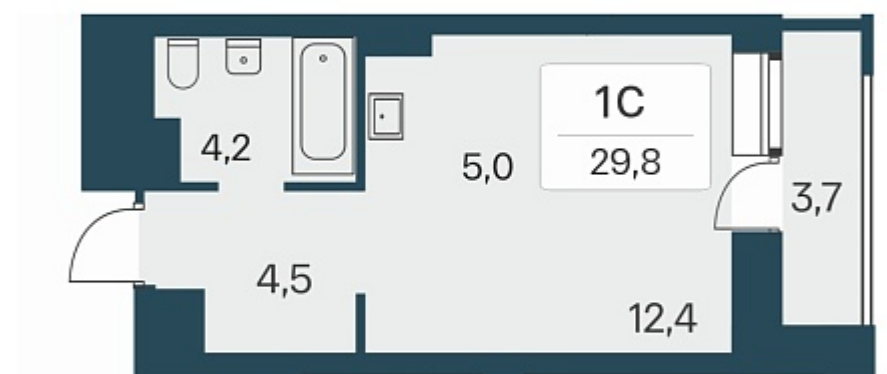

Дом 5

Номер квартиры 293

Площадь 29.8

Этаж 5

Название проекта Расцветай на Красном

Стадия строительства Строится

Планировка квартиры

Расположен в «тихом центре», в 5 минутах пешком от станции метро «Заельцовская» и пл. Калинина – крупнейшей транспортной и инфраструктурной развязки города.