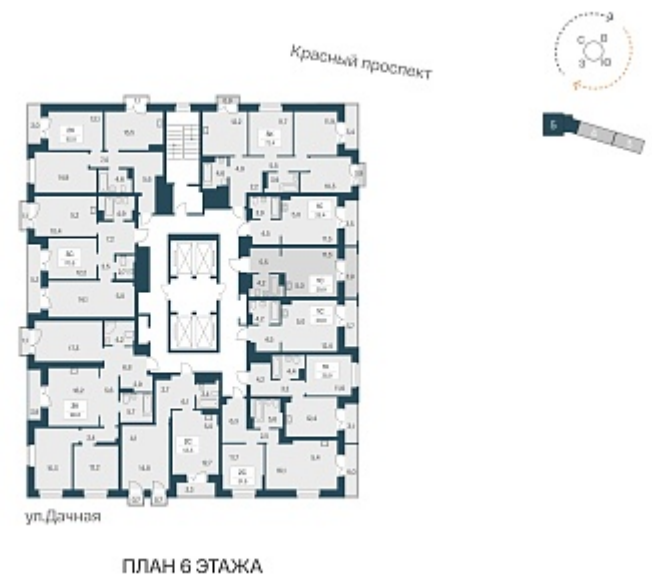

РАСЦВЕТАЙ

+7 383 255 88 22

Ежедневно 9:00 - 19:00

Расцветай на Красном

План этажа

Характеристика

1-комнатная квартира-студия

6 250 000 ₽
209 030 ₽/м²

Дом 5

Номер квартиры 302

Площадь 29.9

Этаж 6

Название проекта Расцветай на Красном

Стадия строительства Строится

Планировка квартиры

Расположен в «тихом центре», в 5 минутах пешком от станции метро «Заельцовская» и пл. Калинина – крупнейшей транспортной и инфраструктурной развязки города.