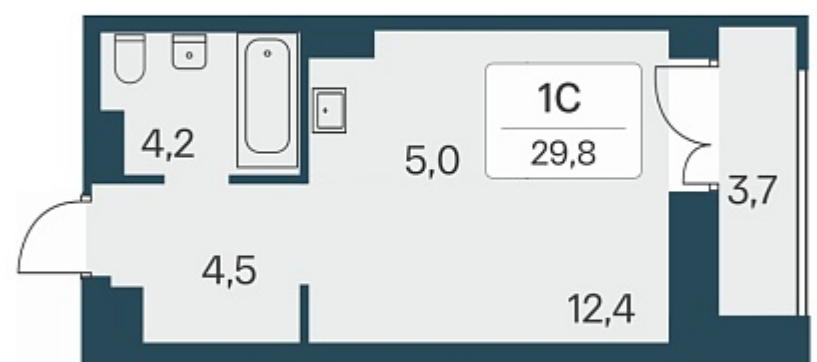

Дом 5

Номер квартиры 303

Площадь 29.8

Этаж 6

Название проекта Расцветай на Красном

Стадия строительства Строится

Планировка квартиры

Расположен в «тихом центре», в 5 минутах пешком от станции метро «Заельцовская» и пл. Калинина – крупнейшей транспортной и инфраструктурной развязки города.