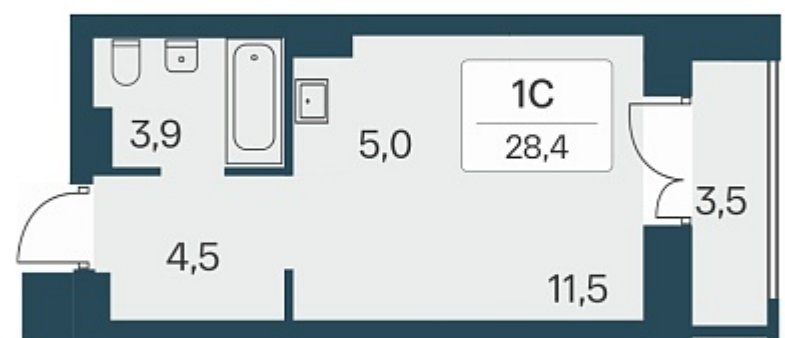

Планировка квартиры