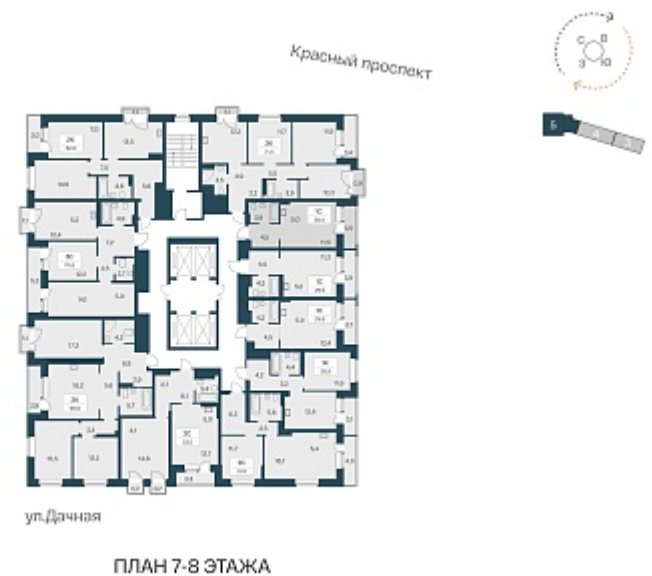

## План этажа

### 1-комнатная квартира-студия

6 200 000 ₽  
218 310 ₽/м<sup>2</sup>

Дом 5

Номер квартиры 311

Площадь 28.4

Этаж 7

Название проекта Расцветай на Красном

Стадия строительства Строится