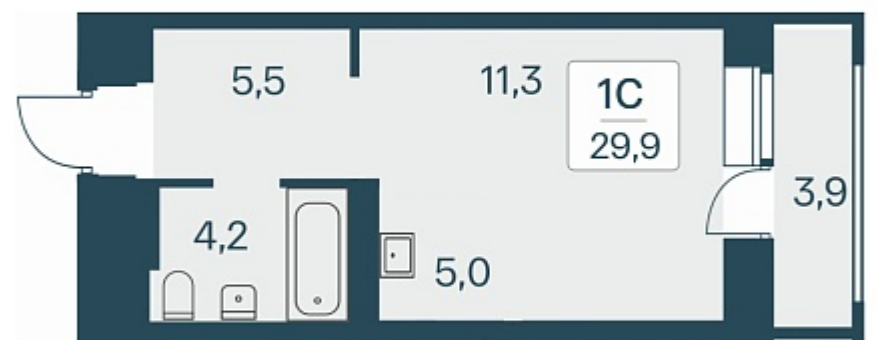

Планировка квартиры