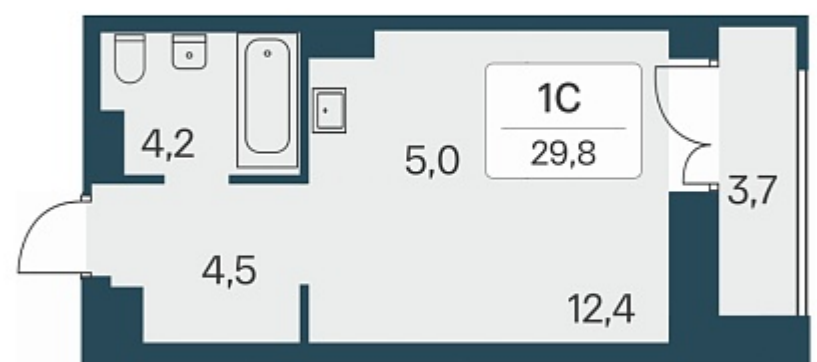

Дом 5

Номер квартиры 313

Площадь 29.8

Этаж 7

Название проекта Расцветай на Красном

Стадия строительства Строится

Планировка квартиры

Расположен в «тихом центре», в 5 минутах пешком от станции метро «Заельцовская» и пл. Калинина – крупнейшей транспортной и инфраструктурной развязки города.