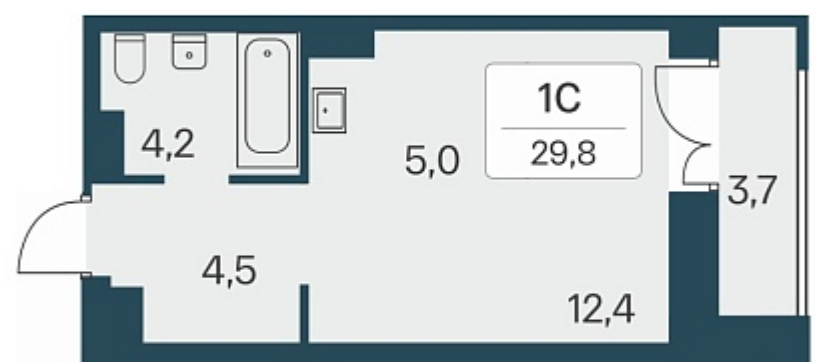

Планировка квартиры