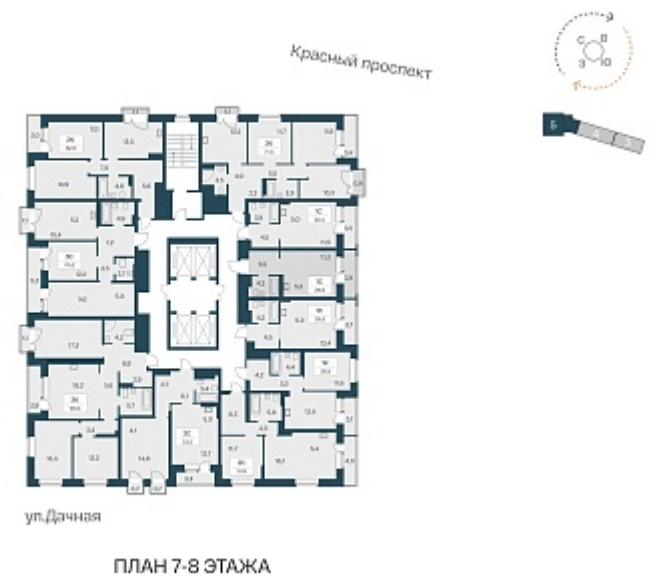

РАСЦВЕТАЙ

+7 383 255 88 22

Ежедневно 9:00 - 19:00

Расцветай на Красном

План этажа

Характеристика

1-комнатная квартира-студия

6 250 000 ₽
209 030 ₽/м²

Дом 5

Номер квартиры 322

Площадь 29.9

Этаж 8

Название проекта Расцветай на Красном

Стадия строительства Строится

Планировка квартиры

Расположен в «тихом центре», в 5 минутах пешком от станции метро «Заельцовская» и пл. Калинина – крупнейшей транспортной и инфраструктурной развязки города.