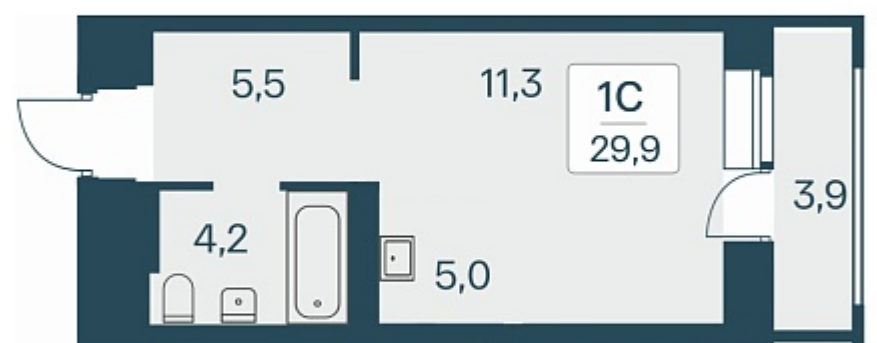

Дом 5

Номер квартиры 322

Площадь 29.9

Этаж 8

Название проекта Расцветай на Красном

Стадия строительства Строится

Планировка квартиры

Расположен в «тихом центре», в 5 минутах пешком от станции метро «Заельцовская» и пл. Калинина – крупнейшей транспортной и инфраструктурной развязки города.