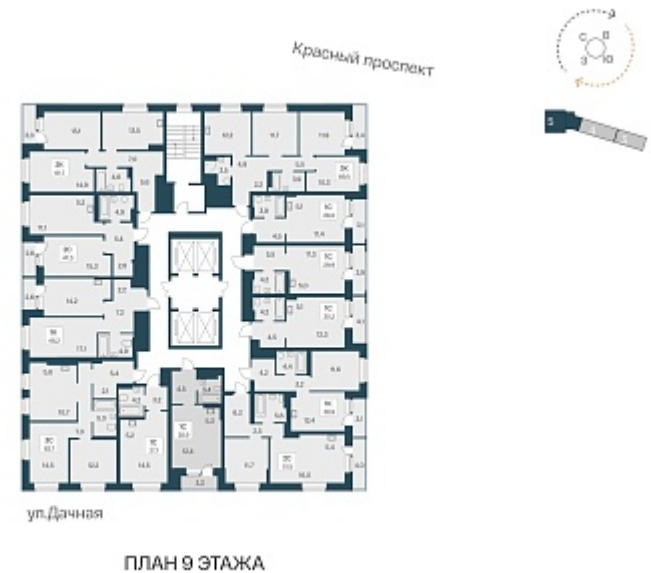

РАСЦВЕТАЙ

+7 383 255 88 22

Ежедневно 9:00 - 19:00

Расцветай на Красном

План этажа

Характеристика

1-комнатная квартира-студия

6 250 000 ₽
216 263 ₽/м²

Дом	5
Номер квартиры	336
Площадь	28.9
Этаж	9
Название проекта	Расцветай на Красном
Стадия строительства	Строится

Планировка квартиры

Расположен в «тихом центре», в 5 минутах пешком от станции метро «Заельцовская» и пл. Калинина – крупнейшей транспортной и инфраструктурной развязки города.