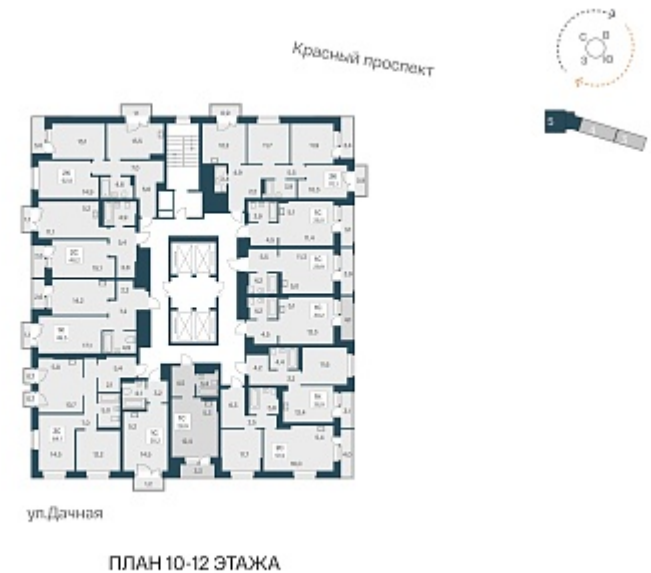

РАСЦВЕТАЙ

+7 383 255 88 22

Ежедневно 9:00 - 19:00

Расцветай на Красном

План этажа

Характеристика

1-комнатная квартира-студия

6 250 000 ₽
216 263 ₽/м²

Дом	5
Номер квартиры	348
Площадь	28.9
Этаж	10
Название проекта	Расцветай на Красном
Стадия строительства	Строится

Планировка квартиры

Расположен в «тихом центре», в 5 минутах пешком от станции метро «Заельцовская» и пл. Калинина – крупнейшей транспортной и инфраструктурной развязки города.