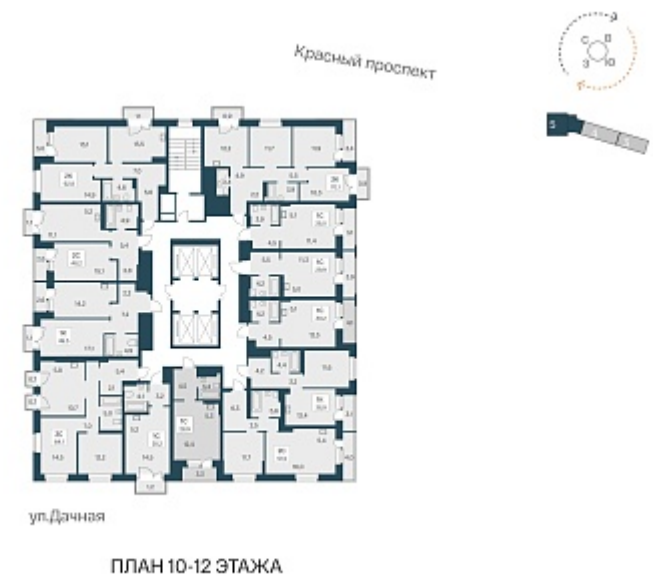

## План этажа

### 1-комнатная квартира-студия

6 250 000 ₽  
216 263 ₽/м<sup>2</sup>

Дом	5
Номер квартиры	348
Площадь	28.9
Этаж	10
Название проекта	Расцветай на Красном
Стадия строительства	Строится