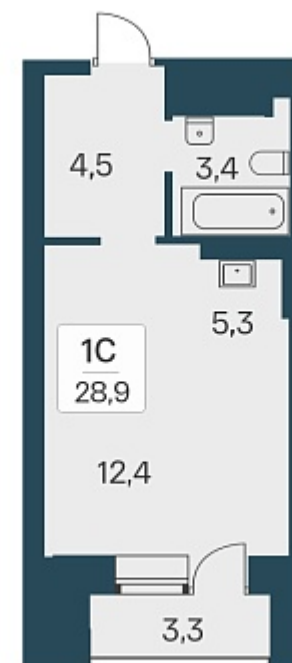

РАСЦВЕТАЙ

+7 383 255 88 22

Ежедневно 9:00 - 19:00

Расцветай на Красном

План этажа

Характеристика

1-комнатная квартира-студия

6 250 000 ₽
216 263 ₽/м²

Дом	5
Номер квартиры	348
Площадь	28.9
Этаж	10
Название проекта	Расцветай на Красном
Стадия строительства	Строится

Планировка квартиры

Расположен в «тихом центре», в 5 минутах пешком от станции метро «Заельцовская» и пл. Калинина – крупнейшей транспортной и инфраструктурной развязки города.