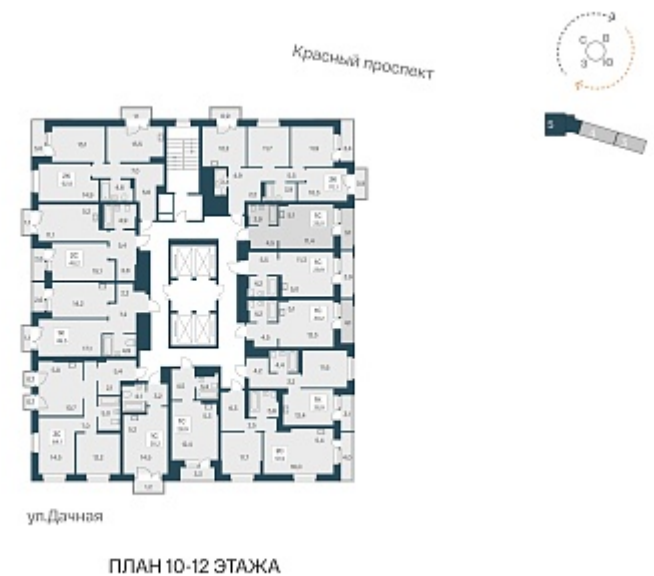

РАСЦВЕТАЙ

+7 383 255 88 22

Ежедневно 9:00 - 19:00

Расцветай на Красном

План этажа

Характеристика

1-комнатная квартира-студия

6 200 000 ₽
221 429 ₽/м²

Дом	5
Номер квартиры	355
Площадь	28
Этаж	11
Название проекта	Расцветай на Красном
Стадия строительства	Строится

Планировка квартиры

Расположен в «тихом центре», в 5 минутах пешком от станции метро «Заельцовская» и пл. Калинина – крупнейшей транспортной и инфраструктурной развязки города.