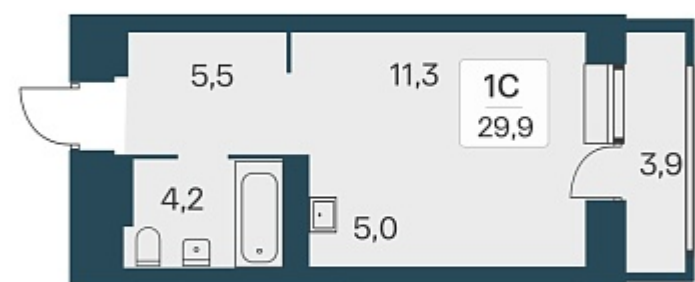

Планировка квартиры