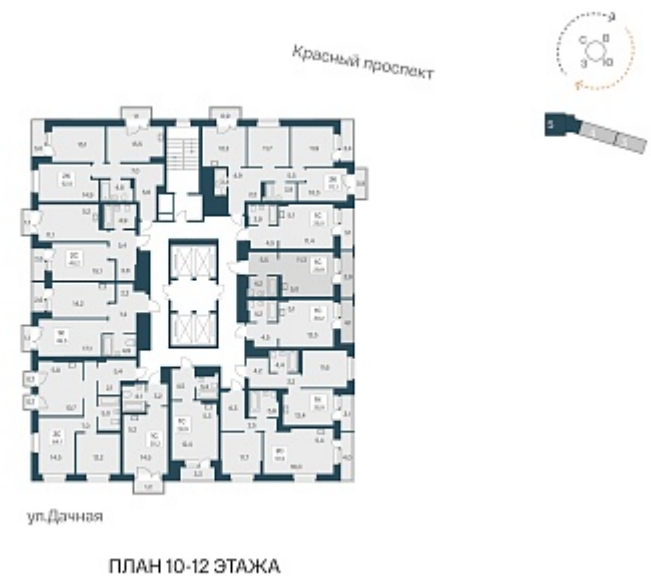

## План этажа

### 1-комнатная квартира-студия

6 400 000 ₽  
214 047 ₽/м<sup>2</sup>

Дом 5

Номер квартиры 356

Площадь 29.9

Этаж 11

Название проекта Расцветай на Красном

Стадия строительства Строится