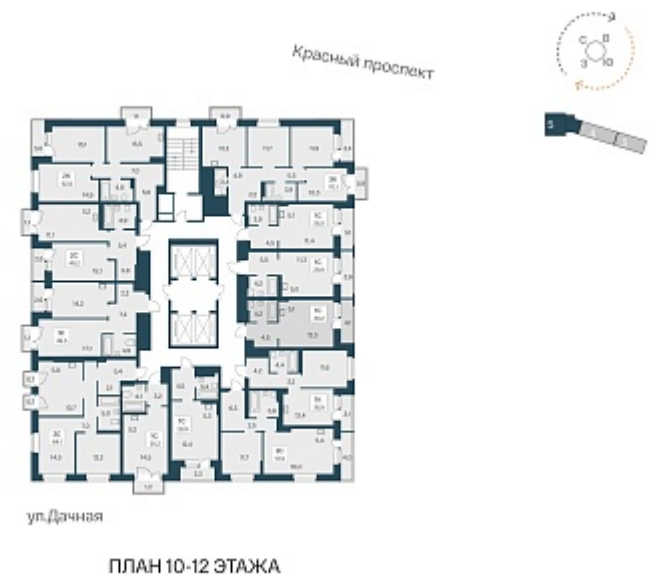

РАСЦВЕТАЙ

+7 383 255 88 22

Ежедневно 9:00 - 19:00

Расцветай на Красном

План этажа

Характеристика

1-комнатная квартира-студия

6 400 000 ₽
211 921 ₽/м²

Дом	5
Номер квартиры	357
Площадь	30.2
Этаж	11
Название проекта	Расцветай на Красном
Стадия строительства	Строится

Планировка квартиры

Расположен в «тихом центре», в 5 минутах пешком от станции метро «Заельцовская» и пл. Калинина – крупнейшей транспортной и инфраструктурной развязки города.