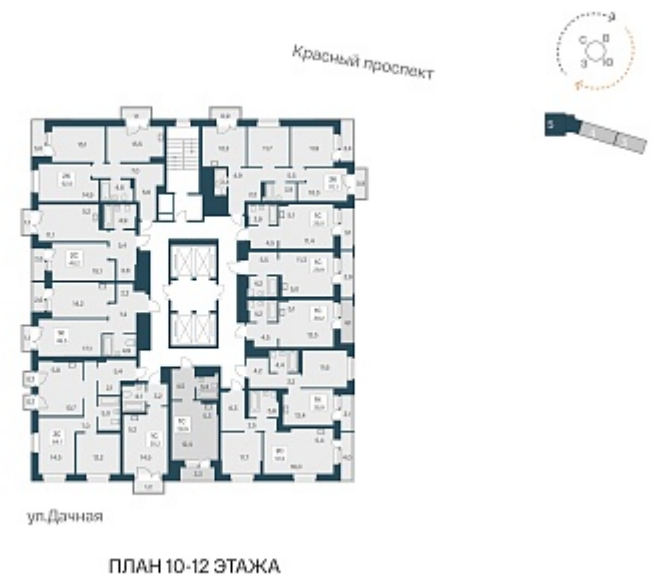

РАСЦВЕТАЙ

+7 383 255 88 22

Ежедневно 9:00 - 19:00

Расцветай на Красном

План этажа

Характеристика

1-комнатная квартира-студия

6 300 000 ₽
217 993 ₽/м²

| | |
|----------------------|----------------------|
| Дом | 5 |
| Номер квартиры | 360 |
| Площадь | 28.9 |
| Этаж | 11 |
| Название проекта | Расцветай на Красном |
| Стадия строительства | Строится |

Планировка квартиры

Расположен в «тихом центре», в 5 минутах пешком от станции метро «Заельцовская» и пл. Калинина – крупнейшей транспортной и инфраструктурной развязки города.

На первых этажах будут располагаться помещения для создания собственной инфраструк...