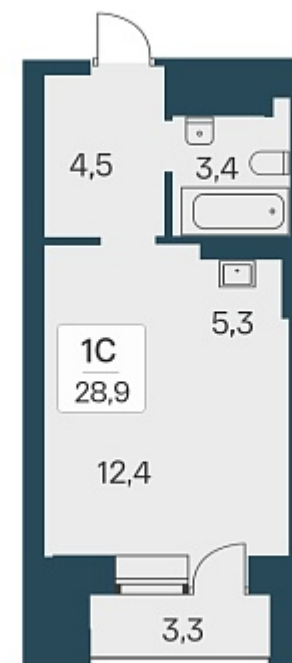

Планировка квартиры

Расположен в «тихом центре», в 5 минутах пешком от станции метро «Заельцовская» и пл. Калинина – крупнейшей транспортной и инфраструктурной развязки города.

На первых этажах будут располагаться помещения для создания собственной инфраструк...

[Смотреть на сайте](#)

Отсканируйте Qr-код
и посмотрите планировки на сайте грасцветай.рф