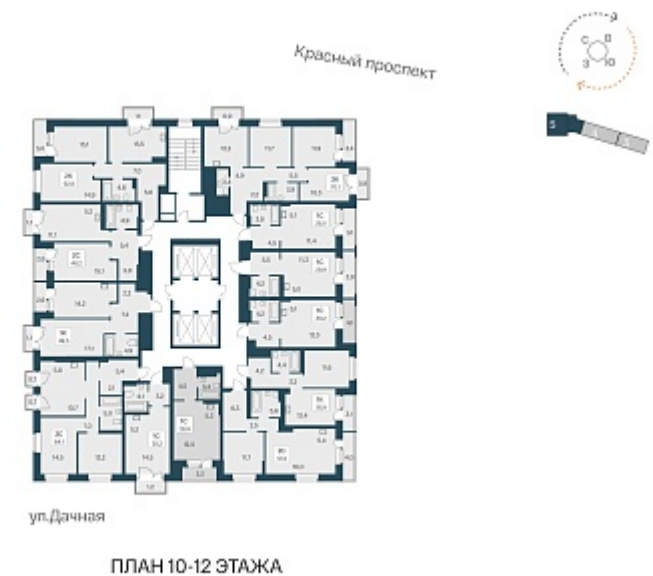

## План этажа

### 1-комнатная квартира-студия

6 300 000 ₽  
217 993 ₽/м<sup>2</sup>

Дом	5
Номер квартиры	360
Площадь	28.9
Этаж	11
Название проекта	Расцветай на Красном
Стадия строительства	Строится